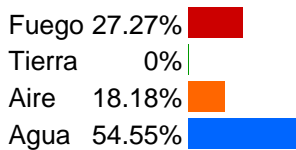

**Carta natal**

**Paul Hindemith**

16/11/1895 21:30:00 (CET)

16/11/1895 20:30:00 UT

50:08:00N 08:55:00E

Tropical/geocéntrico

Carta eclíptica

Casas: Placidus

ARMC: 12°04'22.91664"

**Generalidades**

**Casas (Placidus)**

C 1 (AC)	♈	04°21'23"
C 2	♈	21°33'48"
C 3	♉	13°23'40"
C 4	♊	13°07'27"
C 5	♈	22°17'23"
C 6	♋	02°40'13"
C 7	♌	04°21'23"
C 8	♌	21°33'48"
C 9	♍	13°23'40"
C 10 (MC)	♎	13°07'27"
C 11	♏	22°17'23"
C 12	♐	02°40'13"