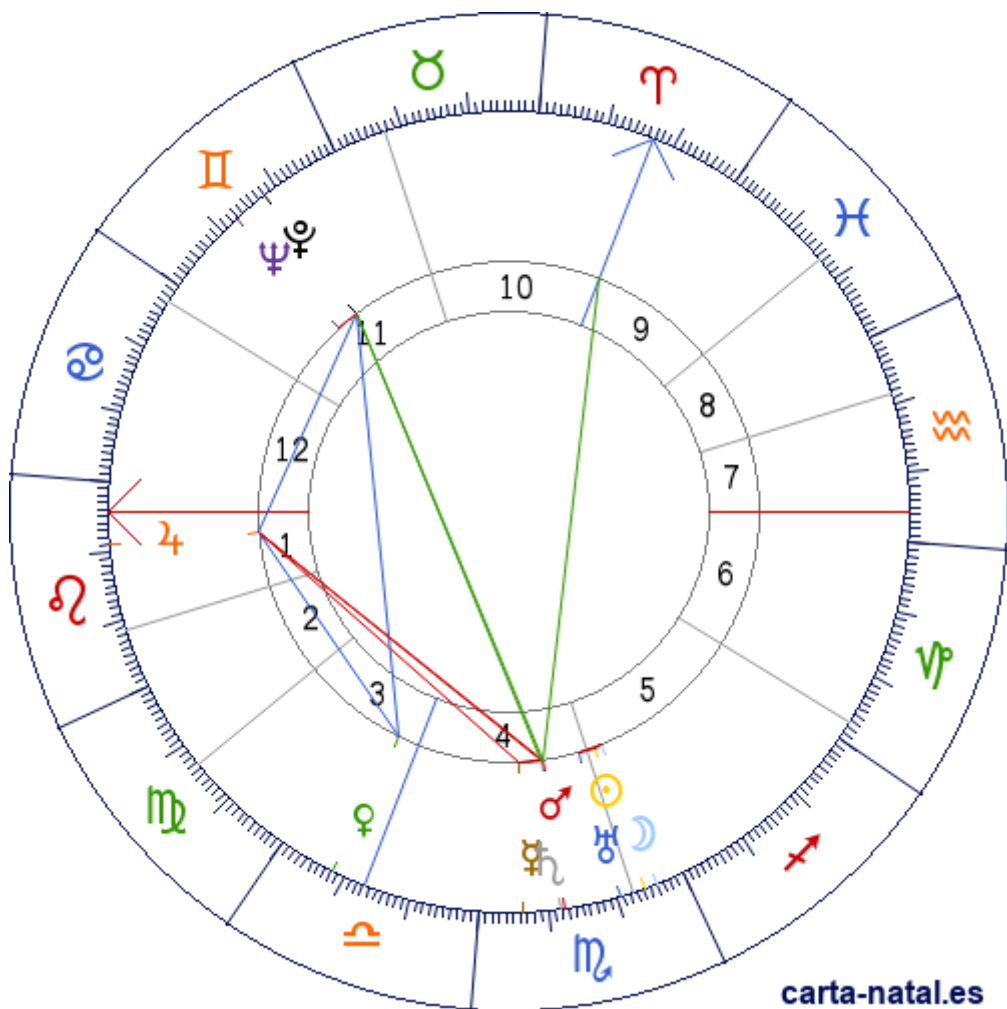

**Carta natal**

**Paul Hindemith**

16/11/1895 21:30:00 (CET)

16/11/1895 20:30:00 UT

50:08:00N 08:55:00E

Tropical/geocéntrico

Carta eclíptica

Casas: Placidus

ARMC: 12°04'22.91664"

**Generalidades**

**Casas (Placidus)**

C 1 (AC)	♈	04°21'23"
C 2	♈	21°33'48"
C 3	♉	13°23'40"
C 4	♊	13°07'27"
C 5	♈	22°17'23"
C 6	♋	02°40'13"
C 7	♌	04°21'23"
C 8	♌	21°33'48"
C 9	♍	13°23'40"
C 10 (MC)	♎	13°07'27"
C 11	♏	22°17'23"
C 12	♐	02°40'13"

**Planetas**

☉	♈	24°16'01"	5
☽	♈	26°04'46"	5
♀	♈	06°28'55"	4
♀	♊	08°11'06"	3
♂	♈	12°23'32"	4
♃	♈	09°01'00"	1
♅	♈	11°41'51"	4
♁	♈	20°29'16"	4 » 5
♃	♊	17°15'25"R	11
♁	♊	12°05'04"R	11

**Aspectos**

☉	0°	☽	1.81° (S)
☉	0°	♁	3.78° (S)
☽	0°	♁	5.59° (S)
♀	0°	♂	5.91° (A)
♀	90°	♃	2.53° (A)
♀	0°	♅	5.22° (A)
♀	60°	♃	0.83° (A)
♀	120°	♁	3.9° (A)
♂	90°	♃	3.38° (S)
♂	0°	♅	0.69° (S)
♂	150°	♁	0.31° (S)
♂	150°	MC	0.73° (S)
♃	90°	♅	2.68° (S)
♃	60°	♁	3.07° (A)
♅	150°	♁	0.39° (A)

0°

5.17° (A)

---