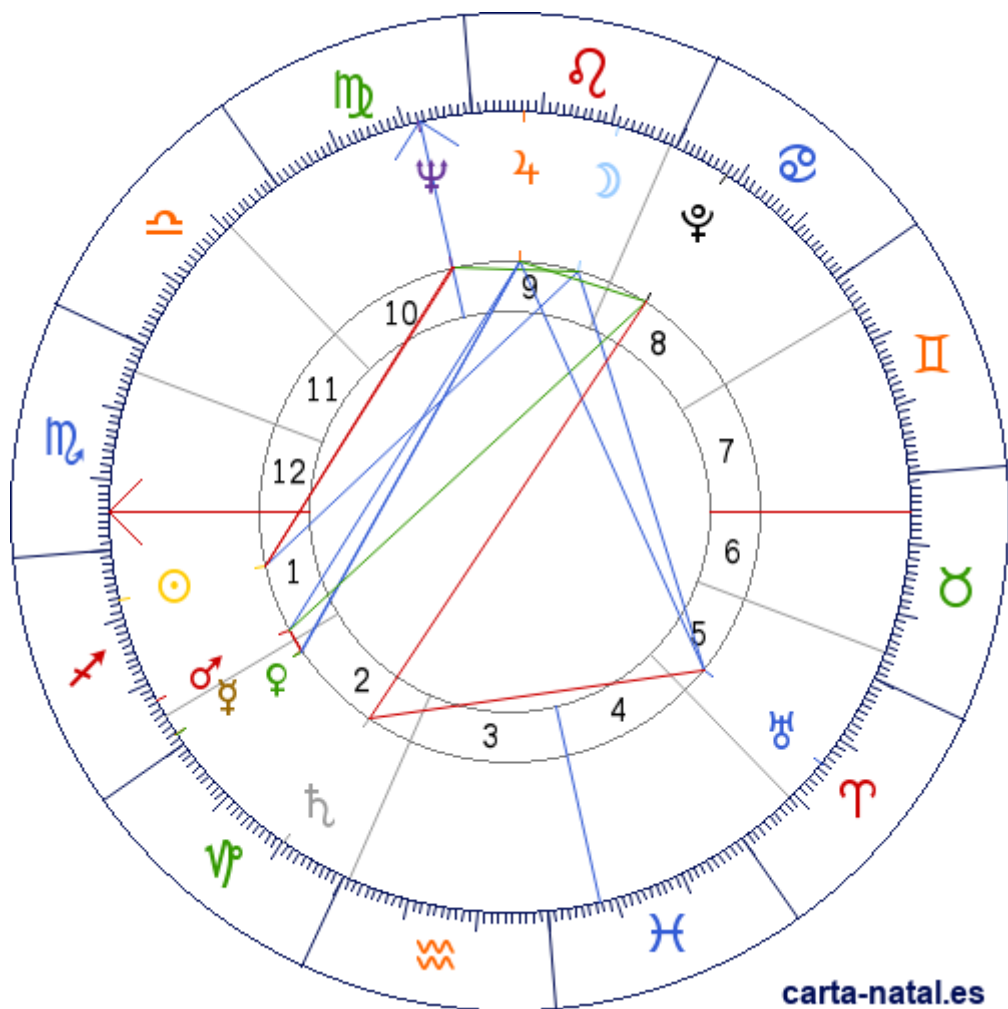

Carta natal

G. Gordon Liddy

30/11/1931 06:00:00 (EST)

30/11/1931 11:00:00 UT

40:39:00N 73:56:58W

Tropical/geocéntrico

Carta eclíptica

Casas: Placidus

ARMC: 159°24'19.79172"

carta-natal.es

Generalidades

Fuego 63.64%

Tierra 18.18%

Aire 0%

Agua 18.18%

Cardinal 13.64%

♇ ♎ 07°57'17" 10

♁ ♏ 21°53'20"R 8

Aspectos

☉ 120° ☾ 1.59° (S)

☉ 90° ♀ 0.68° (A)

☉ 90° MC 0.45° (S)

☾ 120° ♃ 6.83° (A)

☾ 30° ♀ 0.92° (S)

♃ 30° ♁ 0.61° (S)

♅ 90° ♆ 4.63° (S)

♃	180°	♀	1.55° (A)
♃	0°	MC	0.23° (A)