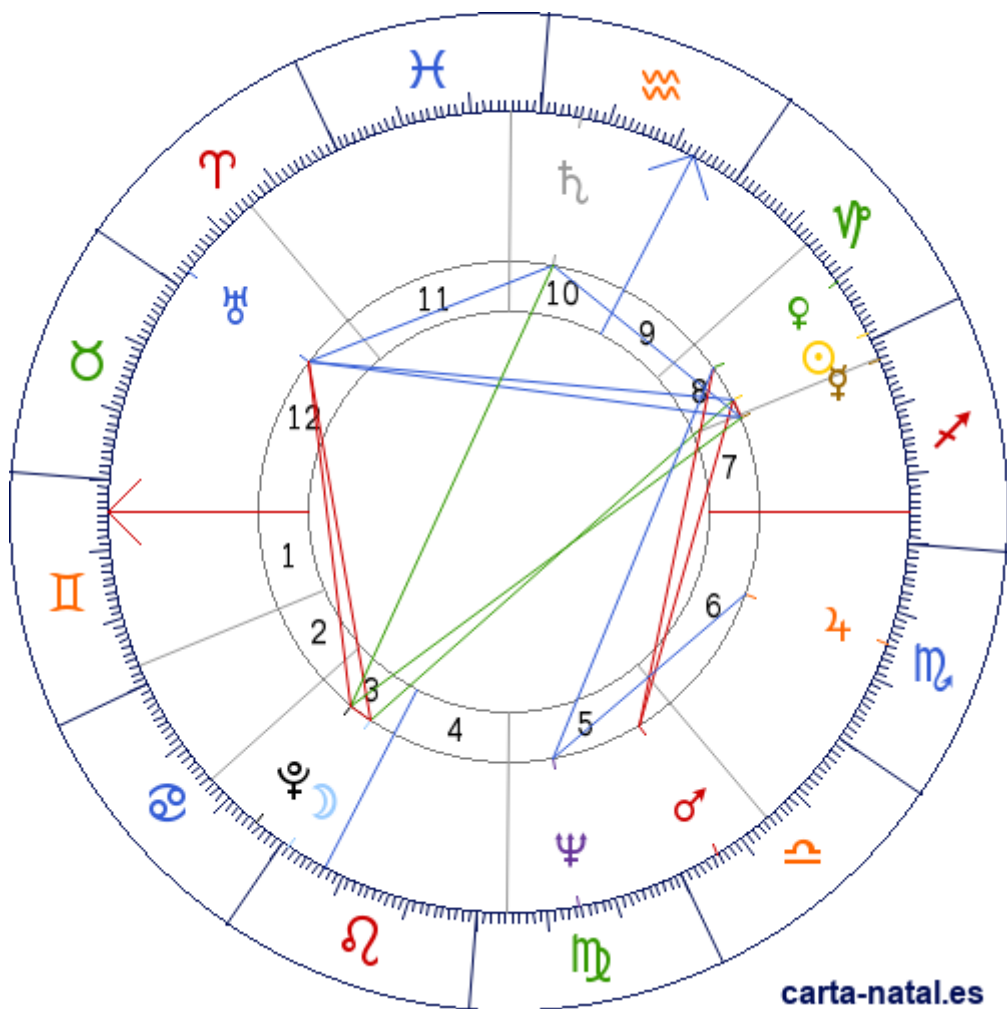

Carta natal

Claudio Scimone

23/12/1934 14:45:00 (CET)

23/12/1934 13:45:00 UT

45:24:55N 11:52:55E

Tropical/geocéntrico

Carta eclíptica

Casas: Placidus

ARMC: 309°32'35.7684"

carta-natal.es

Generalidades

Casas (Placidus)

C 1 (AC)	♊	04°29'48"
C 2	♊	27°10'34"
C 3	♌	16°24'47"
C 4	♍	07°08'28"
C 5	♎	04°14'32"
C 6	♏	14°37'34"
C 7	♐	04°29'48"
C 8	♐	27°10'34"
C 9	♑	16°24'47"
C 10 (MC)	♒	07°08'28"
C 11	♓	04°14'32"
C 12	♈	14°37'34"

Planetas

☉	♑	01°03'28"	8
☾	♍	01°03'21"	3
♀	♐	26°46'07"	7 » 8
♀	♑	09°25'55"	8
♂	♏	05°53'46"	5
♃	♎	15°21'29"	6
♁	♒	24°12'59"	10
♁	♈	27°34'47" <u>R</u>	12
♃	♎	14°34'26" <u>R</u>	5
♁	♌	25°27'49" <u>R</u>	3

Aspectos

☉	150°	☾	0° (P)
☉	0°	♀	4.29° (A)
☉	90°	♂	4.84° (A)
☉	120°	♁	3.48° (S)
☾	90°	♁	3.48° (S)
☾	0°	♁	5.59° (S)
♀	60°	♁	2.55° (S)
♀	120°	♁	0.81° (A)
♀	150°	♁	1.3° (S)
♀	90°	♂	3.54° (S)
♀	120°	♃	5.14° (A)
♃	60°	♃	0.78° (S)
♁	60°	♁	3.36° (A)
♁	150°	♁	1.25° (A)
♁	90°	♁	2.12° (S)