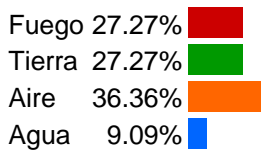

Generalidades

Casas (Placidus)

C 1 (AC)	♊	04°29'48"
C 2	♊	27°10'34"
C 3	♌	16°24'47"
C 4	♍	07°08'28"
C 5	♎	04°14'32"
C 6	♏	14°37'34"
C 7	♐	04°29'48"
C 8	♐	27°10'34"
C 9	♑	16°24'47"
C 10 (MC)	♒	07°08'28"
C 11	♓	04°14'32"
C 12	♈	14°37'34"

Planetas

☉	♑	01°03'28"	8
☾	♍	01°03'21"	3
♀	♐	26°46'07"	7 » 8
♀	♑	09°25'55"	8
♂	♏	05°53'46"	5
♃	♎	15°21'29"	6
♁	♒	24°12'59"	10
♁	♈	27°34'47"<u>R</u>	12
♃	♎	14°34'26"<u>R</u>	5
♁	♌	25°27'49"<u>R</u>	3

Aspectos

☉	150°	☾	0° (P)
☉	0°	♀	4.29° (A)
☉	90°	♂	4.84° (A)
☉	120°	♁	3.48° (S)
☾	90°	♁	3.48° (S)
☾	0°	♁	5.59° (S)
♀	60°	♁	2.55° (S)
♀	120°	♁	0.81° (A)
♀	150°	♁	1.3° (S)
♀	90°	♂	3.54° (S)
♀	120°	♃	5.14° (A)
♃	60°	♃	0.78° (S)
♁	60°	♁	3.36° (A)
♁	150°	♁	1.25° (A)
♁	90°	♁	2.12° (S)