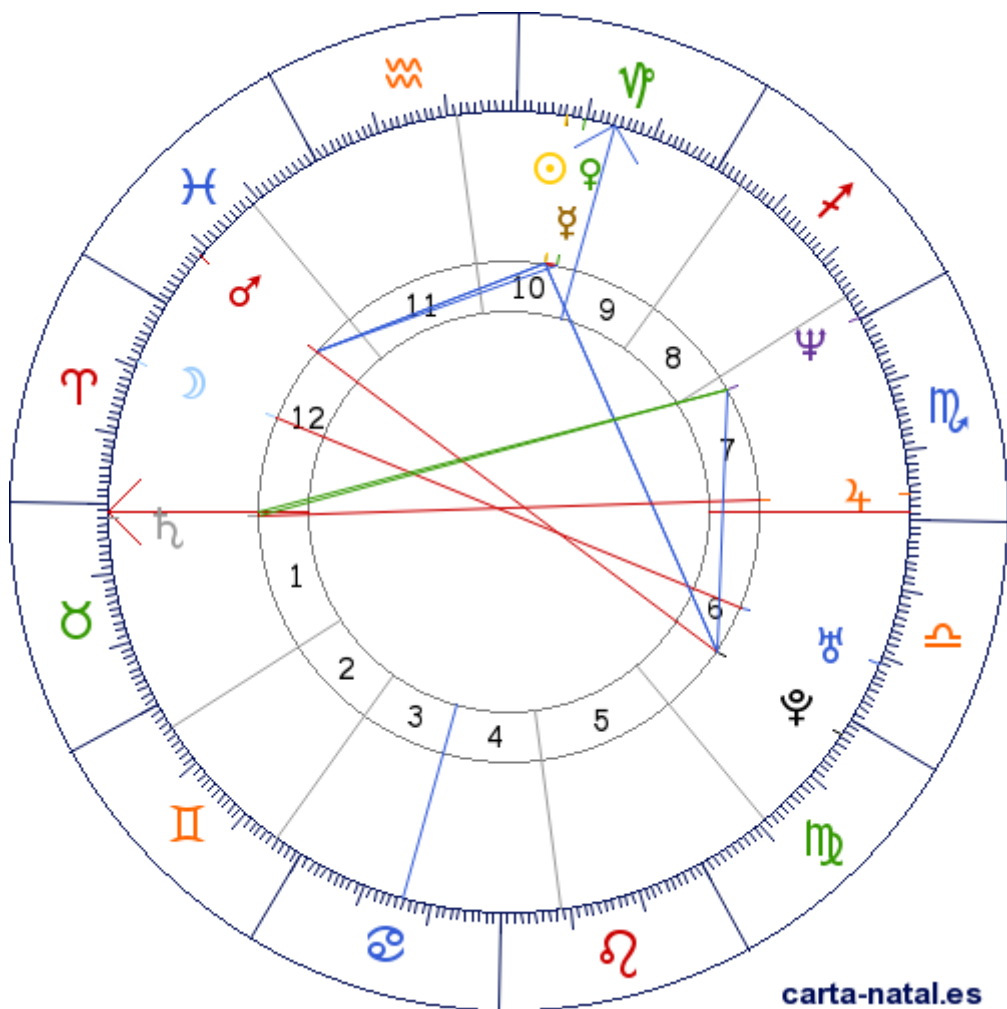

Carta natal

Marco Pantani

13/01/1970 11:50:00 (CET)
13/01/1970 10:50:00 UT

44:08:21N 12:14:35E

Tropical/geocéntrico
Carta eclíptica
Casas: Placidus

ARMC: 287°14'48.7698"

carta-natal.es

Generalidades

Casas (Placidus)

C 1 (AC)	♈	01°10'22"
C 2	♌	03°45'45"
C 3	♌	25°53'05"
C 4	♍	15°53'52"
C 5	♎	08°39'13"
C 6	♏	10°53'13"
C 7	♏	01°10'22"
C 8	♐	03°45'45"
C 9	♐	25°53'05"
C 10 (MC)	♑	15°53'52"
C 11	♒	08°39'13"
C 12	♒	10°53'13"

Planetas

☉	♑	22°50'58"	10
☾	♒	09°11'40"	12
♀	♑	22°41'39" <u>R</u>	10
♀	♑	20°07'12"	10
♂	♒	21°30'45"	12
♃	♏	03°51'21"	7
♄	♈	02°08'26"	1
♅	♌	08°47'32" <u>E</u>	6
♆	♐	00°14'12"	7 » 8
♇	♏	27°20'15" <u>R</u>	6

Aspectos

☉	0°	♀	0.16° (S)
☉	0°	♀	2.73° (A)
☉	60°	♂	1.34° (S)
☉	120°	♁	4.49° (A)
☾	180°	♁	0.4° (S)
♀	0°	♀	2.57° (A)
♀	60°	♂	1.18° (A)
♀	120°	♁	4.64° (S)
♀	60°	♂	1.39° (A)
♂	180°	♁	5.82° (A)
♃	180°	♄	1.72° (S)
♄	150°	♆	1.9° (A)
♄	0°	AC	0.97° (A)
♆	60°	♁	2.9° (S)
♆	150°	AC	0.94° (S)