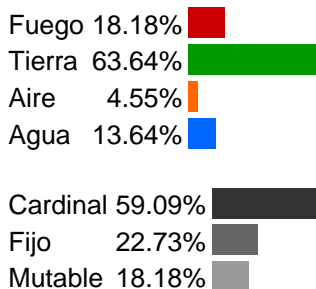

Carta natal

Marco Pantani

13/01/1970 11:50:00 (CET)
13/01/1970 10:50:00 UT

44:08:21N 12:14:35E

Tropical/geocéntrico
Carta eclíptica
Casas: Placidus

ARMC: 287°14'48.7698"

carta-natal.es

Generalidades

Casas (Placidus)

C 1 (AC)	♈	01°10'22"
C 2	♌	03°45'45"
C 3	♌	25°53'05"
C 4	♍	15°53'52"
C 5	♎	08°39'13"
C 6	♏	10°53'13"
C 7	♏	01°10'22"
C 8	♐	03°45'45"
C 9	♐	25°53'05"
C 10 (MC)	♑	15°53'52"
C 11	♒	08°39'13"
C 12	♒	10°53'13"