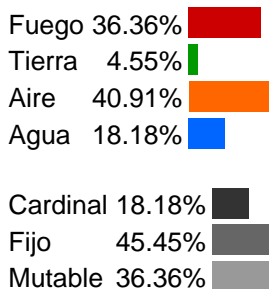

Carta natal

Francis Bacon

01/02/1561 07:42:00 (LMT)
01/02/1561 07:42:30 UT GREG

51:30:31N 00:07:33W

Tropical/geocéntrico
Carta eclíptica
Casas: Placidus

ARMC: 246°37'18.58692"

carta-natal.es

Generalidades

Casas (Placidus)

C 1 (AC)	♌	10°37'19"
C 2	♍	11°18'50"
C 3	♎	16°33'07"
C 4	♏	08°22'29"
C 5	♐	25°58'22"
C 6	♑	14°11'28"
C 7	♒	10°37'19"
C 8	♓	11°18'50"
C 9	♈	16°33'07"
C 10 (MC)	♉	08°22'29"
C 11	♊	25°58'22"
C 12	♋	14°11'28"