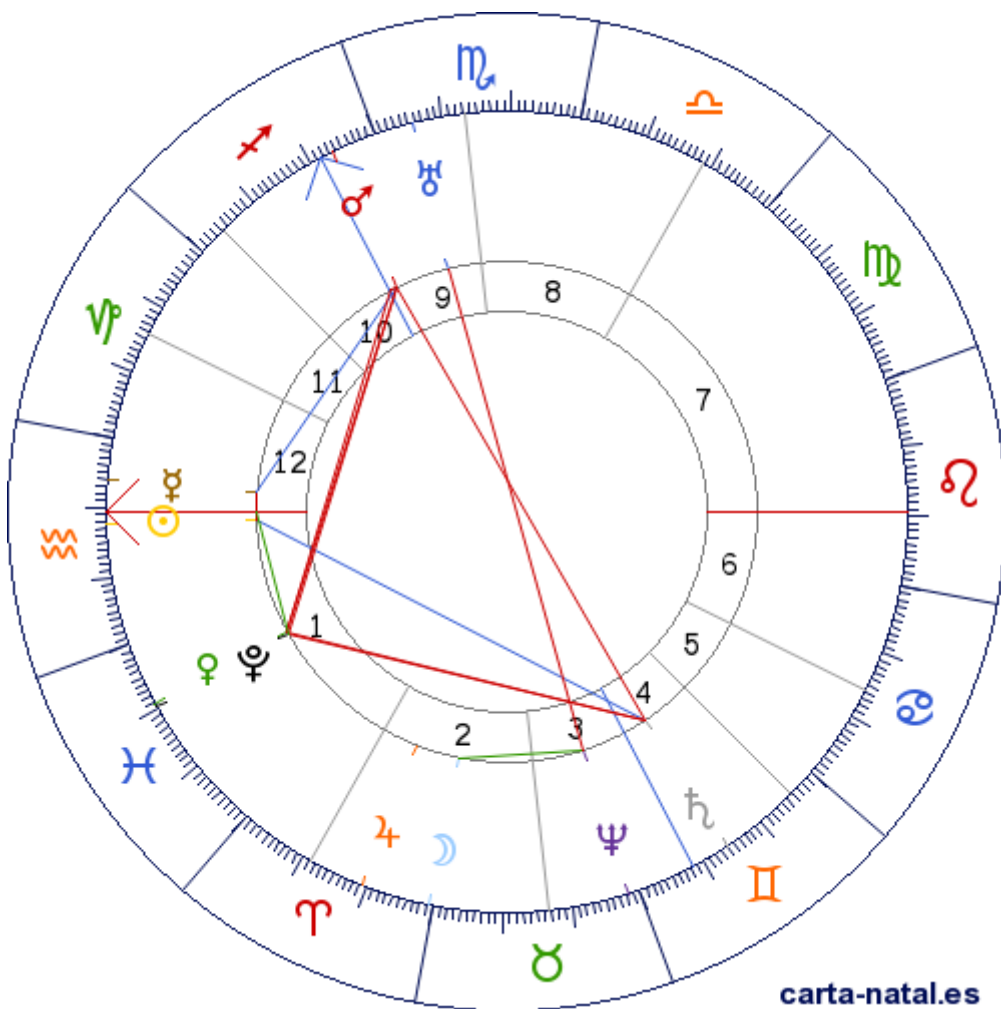

Carta natal

Francis Bacon

01/02/1561 07:42:00 (LMT)
01/02/1561 07:42:30 UT GREG

51:30:31N 00:07:33W

Tropical/geocéntrico
Carta eclíptica
Casas: Placidus

ARMC: 246°37'18.58692"

carta-natal.es

Generalidades

Casas (Placidus)

C 1 (AC)	♌	10°37'19"
C 2	♍	11°18'50"
C 3	♎	16°33'07"
C 4	♏	08°22'29"
C 5	♐	25°58'22"
C 6	♑	14°11'28"
C 7	♒	10°37'19"
C 8	♓	11°18'50"
C 9	♈	16°33'07"
C 10 (MC)	♉	08°22'29"
C 11	♊	25°58'22"
C 12	♋	14°11'28"

Planetas

☉	♌	12°18'52"	1
☽	♍	29°19'40"	2
♀	♌	06°02'27" <u>R</u>	12
♀	♈	09°13'38"	1
♂	♉	06°30'07"	9 » 10
♃	♍	19°24'33"	2
♄	♏	14°05'18" <u>R</u>	4
♅	♎	24°14'19"	9
♆	♎	28°20'37" <u>R</u>	3
♁	♈	09°42'05"	1

Aspectos

☉	0°	♀	6.27° (S)
☉	120°	♄	1.77° (A)
☉	0°	AC	1.69° (A)
☽	30°	♆	0.98° (S)
♀	60°	♂	0.46° (S)
♀	90°	♂	2.73° (S)
♀	90°	♄	4.86° (A)
♀	0°	☽	0.47° (A)
♀	90°	MC	0.85° (A)
♂	180°	♄	7.59° (A)
♂	90°	☽	3.2° (A)
♂	0°	MC	1.87° (S)
♄	90°	☽	4.39° (A)
♅	180°	♆	4.11° (A)
☽	30°	AC	0.92° (S)