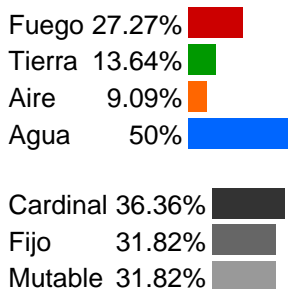

Carta natal

Cecil Rhodes

05/07/1853 19:00:00 (LMT)
05/07/1853 18:59:22 UT

51:52:16N 00:09:31E

Tropical/geocéntrico
Carta eclíptica
Casas: Placidus

ARMC: 208°40'57.02808"

carta-natal.es

Generalidades

Casas (Placidus)

C 1 (AC)	♈	25°38'24"
C 2	♉	10°14'54"
C 3	♊	28°14'22"
C 4	♋	00°48'40"
C 5	♌	22°41'58"
C 6	♍	09°45'50"
C 7	♎	25°38'24"
C 8	♏	10°14'54"
C 9	♐	28°14'22"
C 10 (MC)	♑	00°48'40"
C 11	♒	22°41'58"
C 12	♓	09°45'50"

Planetas

☉	♎	13°34'14"	7
☾	♎	06°09'39"	7
☿	♎	05°27'16"	7
♀	♎	27°54'45"	7
♂	♉	08°30'57"	5 » 6
♃	♈	16°36'30" <u>R</u>	12
♅	♈	27°49'52"	5
♆	♈	11°47'58"	4
♇	♈	13°37'44" <u>R</u>	2
♁	♈	02°38'07"	4

Aspectos

☉	0°	☾	7.41° (A)
☉	60°	♃	1.77° (S)
☉	120°	♅	0.06° (A)
☾	30°	♀	0.71° (S)
☾	60°	♁	3.53° (S)
♀	0°	♀	7.54° (S)
♀	60°	♂	3.06° (A)
♀	90°	♁	2.82° (S)
♀	60°	♅	0.08° (S)
♀	90°	♁	4.72° (A)
♂	90°	♅	5.11° (A)
♃	90°	♅	2.98° (A)
♃	60°	♅	1.83° (A)
♁	180°	MC	1.82° (A)