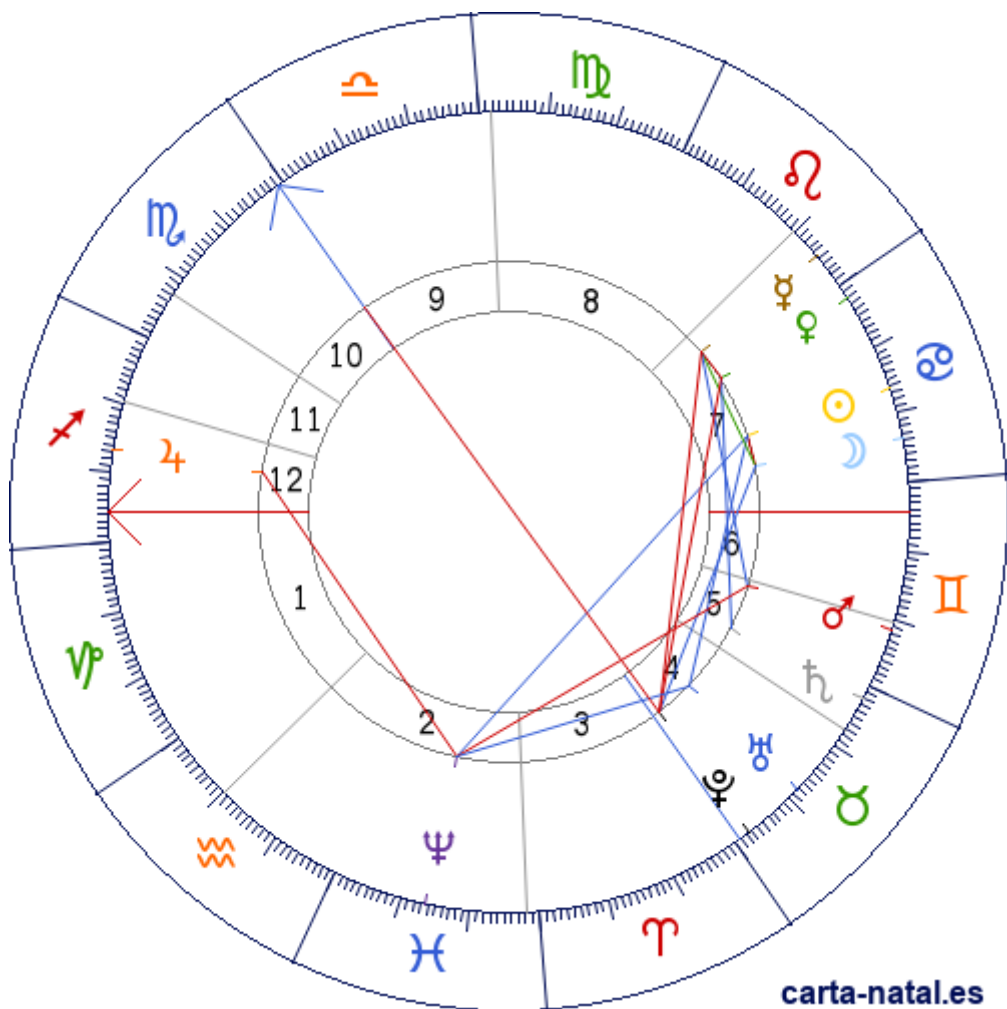

Carta natal

Cecil Rhodes

05/07/1853 19:00:00 (LMT)
05/07/1853 18:59:22 UT

51:52:16N 00:09:31E

Tropical/geocéntrico
Carta eclíptica
Casas: Placidus

ARMC: 208°40'57.02808"

carta-natal.es

Generalidades

Casas (Placidus)

C 1 (AC)	♈	25°38'24"
C 2	♉	10°14'54"
C 3	♊	28°14'22"
C 4	♋	00°48'40"
C 5	♌	22°41'58"
C 6	♍	09°45'50"
C 7	♎	25°38'24"
C 8	♏	10°14'54"
C 9	♐	28°14'22"
C 10 (MC)	♑	00°48'40"
C 11	♒	22°41'58"
C 12	♓	09°45'50"

Planetas

☉	♎	13°34'14"	7
☾	♎	06°09'39"	7
☿	♎	05°27'16"	7
♀	♎	27°54'45"	7
♂	♉	08°30'57"	5 » 6
♃	♈	16°36'30" <u>R</u>	12
♅	♈	27°49'52"	5
♆	♈	11°47'58"	4
♇	♈	13°37'44" <u>R</u>	2
♁	♈	02°38'07"	4

Aspectos

☉	0°	☾	7.41° (A)
☉	60°	♃	1.77° (S)
☉	120°	♅	0.06° (A)
☾	30°	♀	0.71° (S)
☾	60°	♁	3.53° (S)
♀	0°	♀	7.54° (S)
♀	60°	♂	3.06° (A)
♀	90°	♁	2.82° (S)
♀	60°	♅	0.08° (S)
♀	90°	♁	4.72° (A)
♂	90°	♅	5.11° (A)
♃	90°	♅	2.98° (A)
♃	60°	♅	1.83° (A)
♁	180°	MC	1.82° (A)