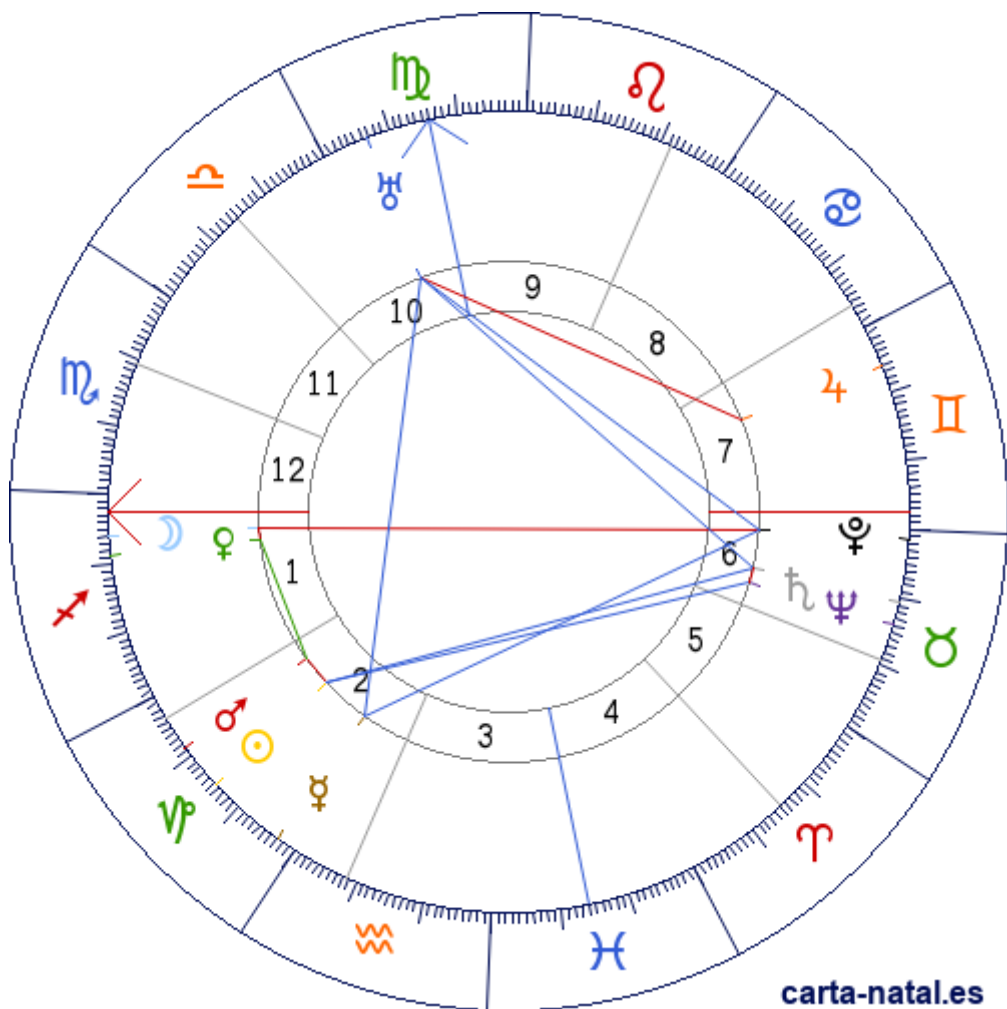

**Carta natal**

**Khalil Gibrán**

06/01/1883 04:00:00 (LMT)

06/01/1883 01:35:57 UT

34:15:03N 36:00:38E

Tropical/geocéntrico

Carta eclíptica

Casas: Placidus

ARMC: 165°17'41.68176"

carta-natal.es

Generalidades

**Casas (Placidus)**

C 1 (AC)	♈	02°29'02"
C 2	♈	03°32'57"
C 3	♈	08°34'21"
C 4	♈	14°02'08"
C 5	♈	15°08'05"
C 6	♈	10°41'27"
C 7	♈	02°29'02"
C 8	♈	03°32'57"
C 9	♈	08°34'21"
C 10 (MC)	♈	14°02'08"
C 11	♈	15°08'05"
C 12	♈	10°41'27"

**Planetas**

☉	♈	15°26'36"	2
☾	♏	06°02'09"	1
♀	♈	27°14'27"	2
♂	♈	08°46'24"	1
♃	♈	08°28'52"	2
♄	♌	23°55'09" <u>R</u>	7
♅	♌	19°27'42" <u>R</u>	6
♆	♏	23°19'39" <u>R</u>	10
♇	♌	16°08'43" <u>R</u>	6
♁	♌	28°31'27" <u>R</u>	6 » 7

**Aspectos**

☉	0°	♂	6.96° (S)
☉	120°	♃	4.02° (A)
☉	120°	♅	0.7° (A)
☾	0°	♀	2.74° (A)
☾	180°	♁	7.51° (S)
♀	120°	♃	3.91° (S)
♀	120°	♁	1.28° (A)
♀	30°	♂	0.29° (A)
♃	90°	♃	0.59° (A)
♃	120°	♃	3.87° (S)
♃	0°	♅	3.32° (A)
♃	120°	♁	5.2° (A)