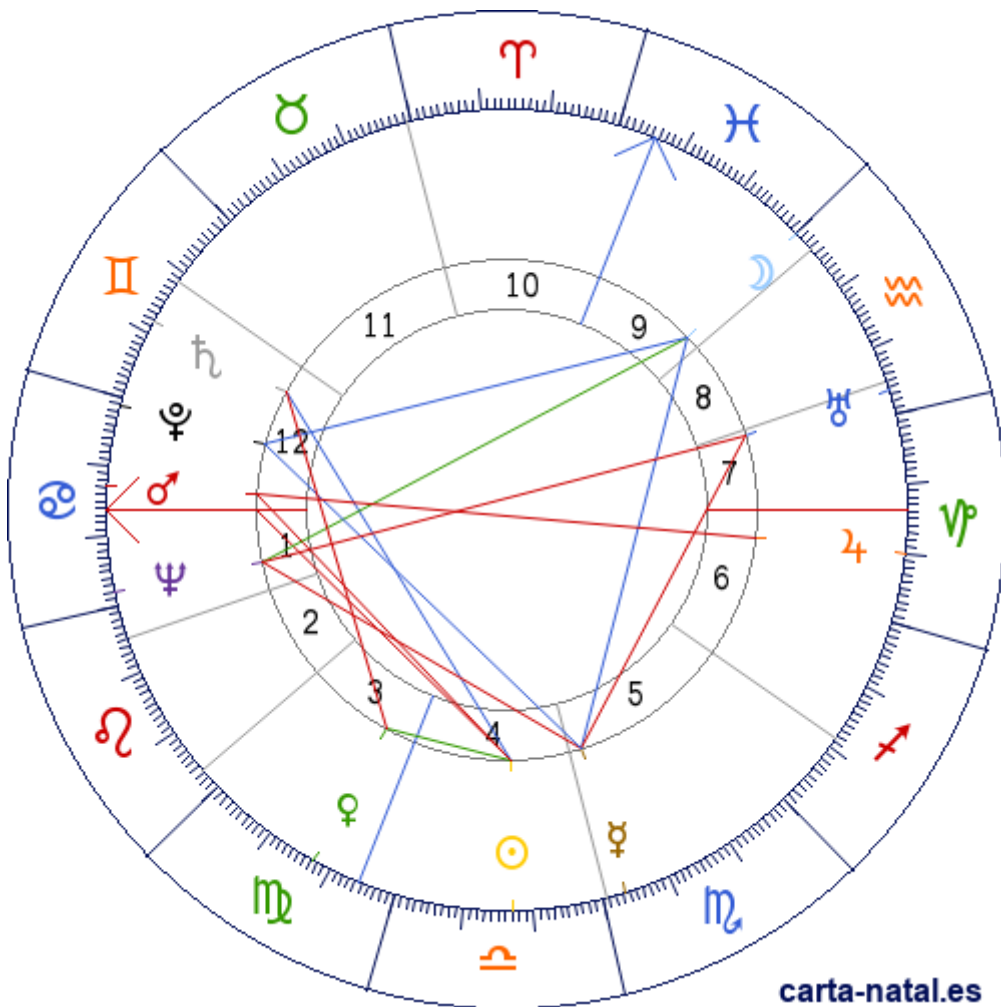

Carta natal

Rémy Chauvin

10/10/1913 22:00:00 (WET)

10/10/1913 22:00:00 UT

43:07:00N 05:56:00E

Tropical/geocéntrico

Carta eclíptica

Casas: Placidus

ARMC: 354°49'37.98984"

carta-natal.es

Generalidades

Casas (Placidus)

C 1 (AC)	♈	16°13'55"
C 2	♉	05°01'39"
C 3	♊	26°38'23"
C 4	♋	24°21'51"
C 5	♌	00°40'55"
C 6	♍	11°18'53"
C 7	♎	16°13'55"
C 8	♏	05°01'39"
C 9	♐	26°38'23"
C 10 (MC)	♑	24°21'51"
C 11	♒	00°40'55"
C 12	♓	11°18'53"

Planetas

♁	♋	16°59'18"	4
♁	♐	29°56'45"	9
♃	♊	03°27'43"	5
♀	♊	17°18'32"	3
♂	♓	12°39'07"	12 » 1
♃	♎	10°01'55"	6
♃	♈	18°04'54"R	12
♄	♏	03°36'56"E	7 » 8
♅	♓	28°06'47"	1
♆	♓	01°07'52"R	12

Aspectos

♁	30°	♀	0.32° (S)
♁	90°	♂	4.34° (S)
♁	120°	♃	1.09° (A)
♁	90°	AC	0.76° (A)
♁	120°	♀	3.52° (A)
♁	150°	♅	1.83° (S)
♁	120°	♆	1.19° (A)
♀	90°	♄	0.15° (A)
♀	90°	♅	5.35° (S)
♀	120°	♆	2.33° (S)
♀	90°	♃	0.77° (A)
♂	180°	♃	2.62° (S)
♄	180°	♅	5.5° (A)