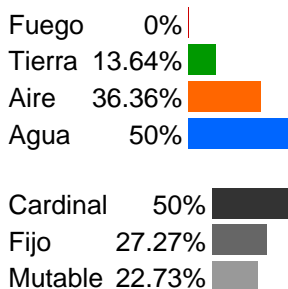

Carta natal

Rémy Chauvin

10/10/1913 22:00:00 (WET)

10/10/1913 22:00:00 UT

43:07:00N 05:56:00E

Tropical/geocéntrico

Carta eclíptica

Casas: Placidus

ARMC: 354°49'37.98984"

carta-natal.es

Generalidades

Casas (Placidus)

C 1 (AC)	♈	16°13'55"
C 2	♉	05°01'39"
C 3	♊	26°38'23"
C 4	♋	24°21'51"
C 5	♌	00°40'55"
C 6	♍	11°18'53"
C 7	♎	16°13'55"
C 8	♏	05°01'39"
C 9	♐	26°38'23"
C 10 (MC)	♑	24°21'51"
C 11	♒	00°40'55"
C 12	♓	11°18'53"

Planetas

♁	♋	16°59'18"	4
♁	♐	29°56'45"	9
♃	♊	03°27'43"	5
♀	♊	17°18'32"	3
♂	♓	12°39'07"	12 » 1
♃	♎	10°01'55"	6
♃	♈	18°04'54"R	12
♄	♏	03°36'56"E	7 » 8
♅	♓	28°06'47"	1
♆	♓	01°07'52"R	12

Aspectos

♁	30°	♀	0.32° (S)
♁	90°	♂	4.34° (S)
♁	120°	♃	1.09° (A)
♁	90°	AC	0.76° (A)
♁	120°	♀	3.52° (A)
♁	150°	♅	1.83° (S)
♁	120°	♆	1.19° (A)
♀	90°	♄	0.15° (A)
♀	90°	♅	5.35° (S)
♀	120°	♆	2.33° (S)
♀	90°	♃	0.77° (A)
♂	180°	♃	2.62° (S)
♄	180°	♅	5.5° (A)