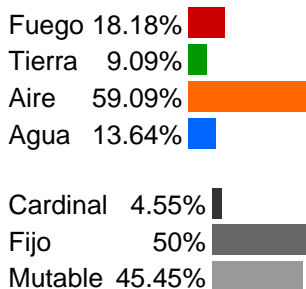

Carta natal

Michelle Phillips

04/06/1944 05:30:00 (PWT)

04/06/1944 12:30:00 UT

33:46:01N 118:11:21W

Tropical/geocéntrico

Carta eclíptica

Casas: Placidus

ARMC: 322°07'55.6752"

carta-natal.es

Generalidades

Casas (Placidus)

C 1 (AC)	♊	09°22'24"
C 2	♌	03°04'24"
C 3	♌	25°09'57"
C 4	♍	19°43'01"
C 5	♎	20°31'26"
C 6	♏	29°16'08"
C 7	♐	09°22'24"
C 8	♑	03°04'24"
C 9	♑	25°09'57"
C 10 (MC)	♒	19°43'01"
C 11	♓	20°31'26"
C 12	♈	29°16'08"

Planetas

☉	♊	13°44'14"	1
☽	♎	15°52'25"	6
♀	♌	20°05'56"	12
♀	♊	07°33'32"	12 » 1
♂	♍	07°30'13"	3
♃	♍	20°55'32"	4
♅	♊	27°57'30"	1
♁	♊	09°13'22"	12 » 1
♃	♏	01°28'50"R	5
♀	♍	06°52'13"	3

Aspectos

☉	0°	♀	6.18° (A)
☉	0°	♁	4.51° (S)
☽	180°	♀	4.23° (A)
☽	90°	♃	5.05° (A)
♀	90°	♃	0.83° (A)
♀	90°	MC	0.38° (A)
♀	60°	♂	0.06° (S)
♀	0°	♁	1.66° (A)
♀	120°	♃	6.08° (S)
♀	60°	♀	0.69° (S)
♀	0°	AC	1.81° (S)
♂	60°	♁	1.72° (A)
♂	0°	♀	0.63° (S)
♃	180°	MC	1.21° (A)
♅	90°	♃	3.52° (A)