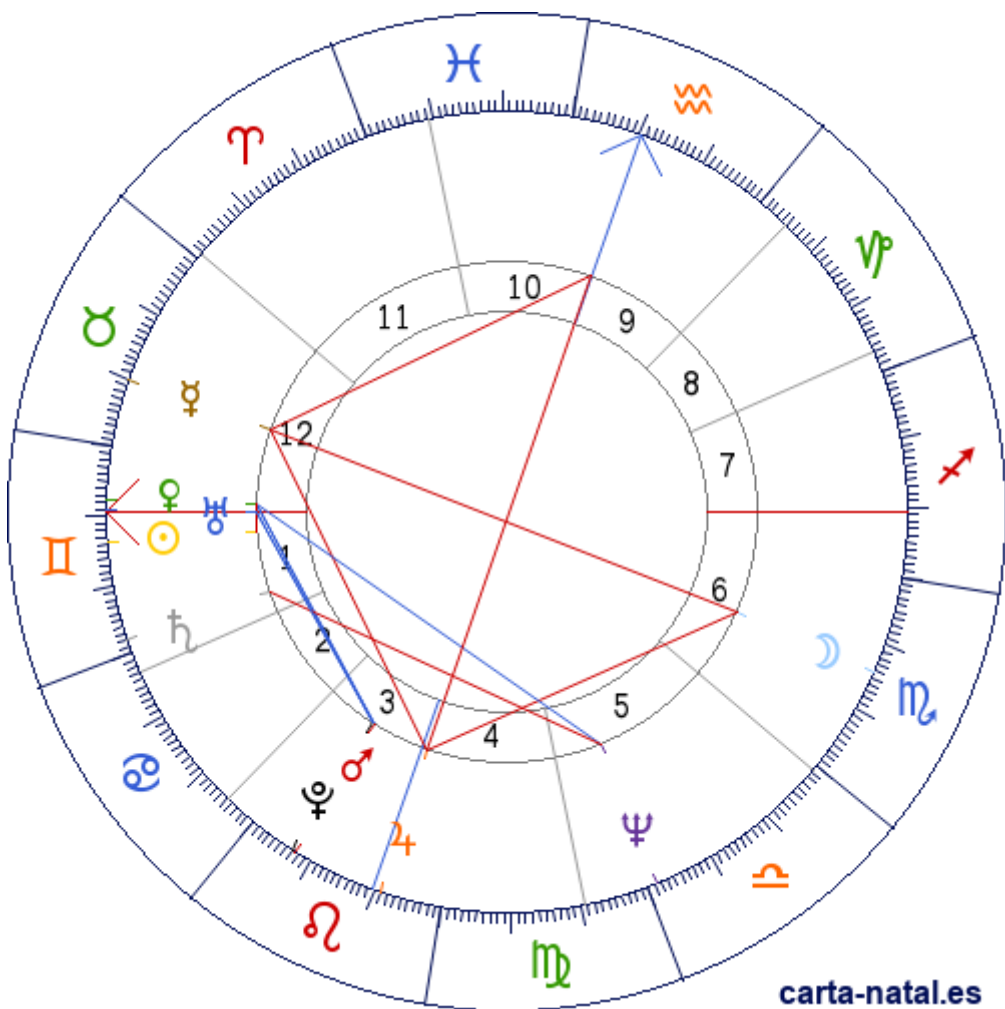

Carta natal

Michelle Phillips

04/06/1944 05:30:00 (PWT)

04/06/1944 12:30:00 UT

33:46:01N 118:11:21W

Tropical/geocéntrico

Carta eclíptica

Casas: Placidus

ARMC: 322°07'55.6752"

carta-natal.es

Generalidades

Casas (Placidus)

C 1 (AC)	♊	09°22'24"
C 2	♌	03°04'24"
C 3	♌	25°09'57"
C 4	♍	19°43'01"
C 5	♎	20°31'26"
C 6	♏	29°16'08"
C 7	♐	09°22'24"
C 8	♑	03°04'24"
C 9	♑	25°09'57"
C 10 (MC)	♒	19°43'01"
C 11	♓	20°31'26"
C 12	♈	29°16'08"

Planetas

☉	♊	13°44'14"	1
☽	♎	15°52'25"	6
♀	♌	20°05'56"	12
♀	♊	07°33'32"	12 » 1
♂	♍	07°30'13"	3
♃	♍	20°55'32"	4
♅	♊	27°57'30"	1
♁	♊	09°13'22"	12 » 1
♃	♏	01°28'50"R	5
♀	♍	06°52'13"	3

Aspectos

☉	0°	♀	6.18° (A)
☉	0°	♁	4.51° (S)
☽	180°	♀	4.23° (A)
☽	90°	♃	5.05° (A)
♀	90°	♃	0.83° (A)
♀	90°	MC	0.38° (A)
♀	60°	♂	0.06° (S)
♀	0°	♁	1.66° (A)
♀	120°	♃	6.08° (S)
♀	60°	♀	0.69° (S)
♀	0°	AC	1.81° (S)
♂	60°	♁	1.72° (A)
♂	0°	♀	0.63° (S)
♃	180°	MC	1.21° (A)
♅	90°	♃	3.52° (A)