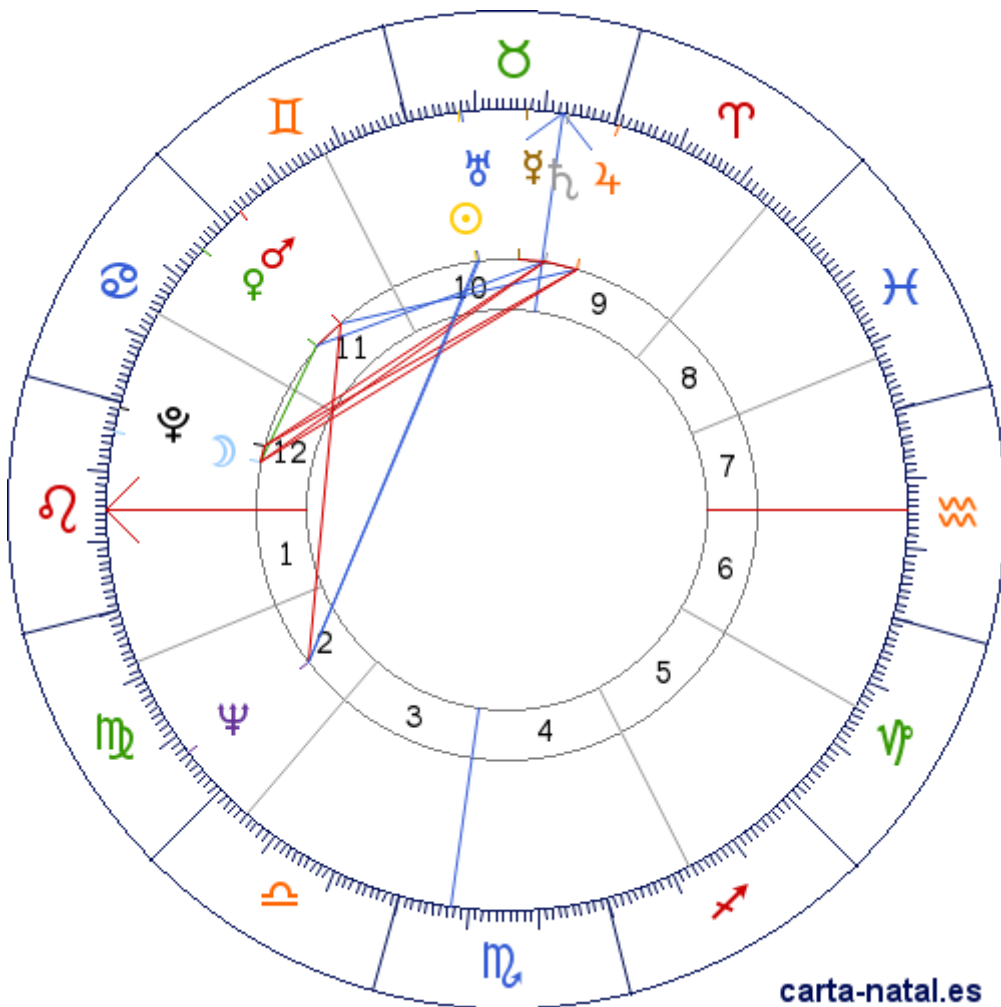

Carta natal

Enrique Escudero de Castro

13/05/1940 12:00:00 (CET)
13/05/1940 11:00:00 UT

37:36:00N 00:59:00W

Tropical/geocéntrico
Carta eclíptica
Casas: Placidus

ARMC: 35°03'59.89284"

carta-natal.es

Generalidades

Casas (Placidus)

C 1 (AC)	♈	15°31'14"
C 2	♉	07°52'00"
C 3	♊	04°58'04"
C 4	♈	07°25'11"
C 5	♌	12°39'54"
C 6	♍	16°05'19"
C 7	♎	15°31'14"
C 8	♏	07°52'00"
C 9	♐	04°58'04"
C 10 (MC)	♑	07°25'11"
C 11	♒	12°39'54"
C 12	♓	16°05'19"

Planetas

☉	♈	22°31'18"	10
☾	♓	04°20'32"	12
☿	♈	12°43'12"	10
♀	♊	04°47'58"	11
♂	♈	27°18'35"	11
♃	♈	29°20'25"	9
♄	♈	06°44'47"	9 » 10
♅	♈	22°01'33"	10
♆	♉	22°50'35"	2
♇	♓	00°48'32"	12

Aspectos

☉	0°	♈	0.5° (S)
☉	120°	♓	0.32° (A)
☾	30°	♀	0.46° (A)
☾	90°	♃	5° (S)
☾	90°	♄	2.4° (A)
☾	0°	♅	3.53° (S)
♀	0°	♄	5.97° (S)
♀	0°	♂	7.49° (S)
♀	60°	♄	1.95° (A)
♂	60°	♃	2.03° (A)
♂	90°	♓	4.47° (S)
♃	0°	♄	7.41° (A)
♃	90°	♅	1.47° (A)
♄	90°	♅	5.94° (S)
♄	0°	MC	0.67° (S)