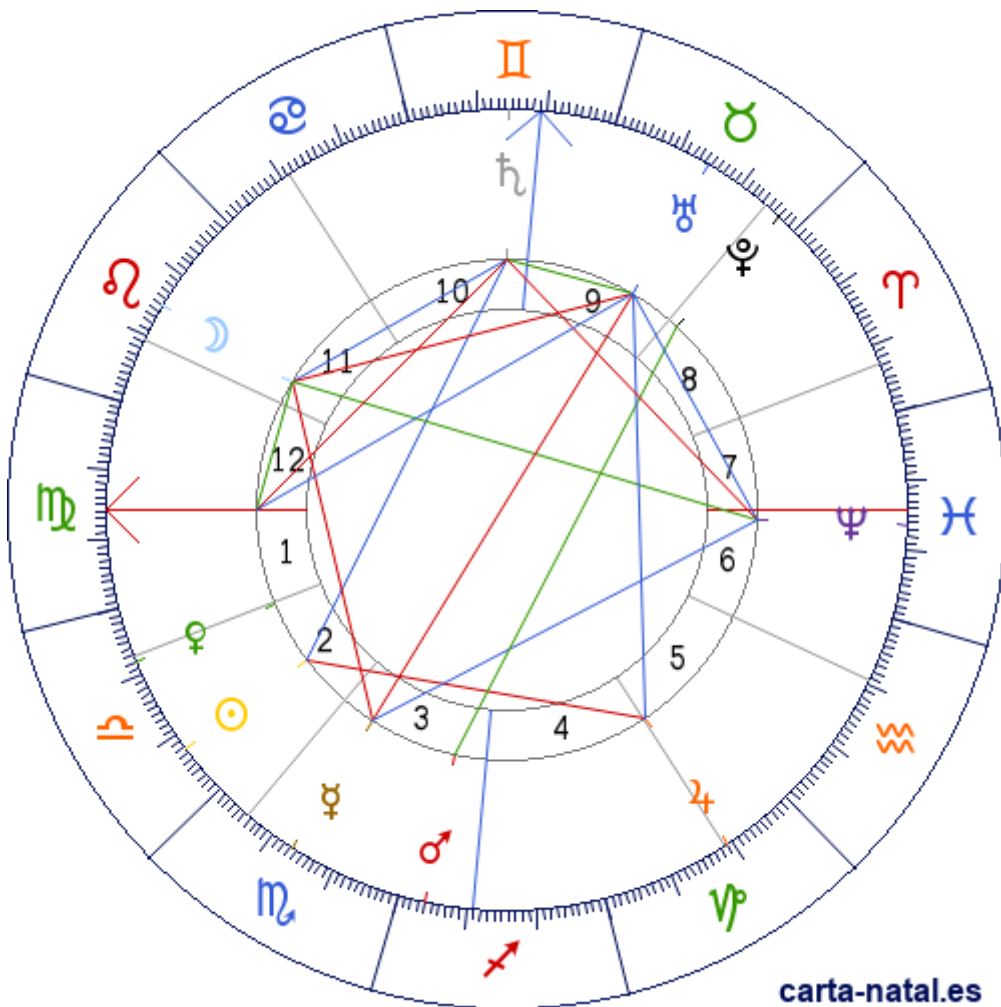

Carta natal

Oscar Wilde

16/10/1854 03:00:00 (LMT)

16/10/1854 03:25:04 UT

53:20:38N 06:16:02W

Tropical/geocéntrico

Carta eclíptica

Casas: Placidus

ARMC: 69°19'31.81512"

carta-natal.es

Generalidades

Casas (Placidus)

C 1 (AC)	♌	15°46'48"
C 2	♍	07°19'00"
C 3	♎	05°25'48"
C 4	♏	10°54'21"
C 5	♐	18°48'41"
C 6	♑	20°36'57"
C 7	♒	15°46'48"
C 8	♓	07°19'00"
C 9	♈	05°25'48"
C 10 (MC)	♉	10°54'21"
C 11	♊	18°48'41"
C 12	♋	20°36'57"

Planetas

☉	♏	22°26'56"	2
☾	♎	15°02'51"	11
♀	♎	13°19'37"	3
♀	♍	07°57'38"	2
♂	♏	03°50'18"	3
♃	♐	19°18'29"	5
♄	♉	15°35'25" <u>R</u>	10
♅	♊	15°33'16" <u>R</u>	9
♆	♒	13°35'18" <u>R</u>	6 » 7
♇	♈	02°55'24" <u>R</u>	8 » 9

Aspectos

☉	90°	♃	3.14° (S)
☉	120°	♄	6.86° (S)
☾	90°	♀	1.72° (S)
☾	60°	♄	0.54° (A)
☾	90°	♅	0.51° (A)
☾	150°	♆	1.46° (S)
☾	30°	AC	0.73° (S)
♀	180°	♅	2.23° (A)
♀	120°	♆	0.26° (A)
♂	150°	♇	0.92° (S)
♃	120°	♅	3.75° (S)
♄	30°	♅	0.04° (S)
♄	90°	♆	2° (A)
♄	90°	AC	0.19° (S)
♅	60°	♆	1.97° (A)