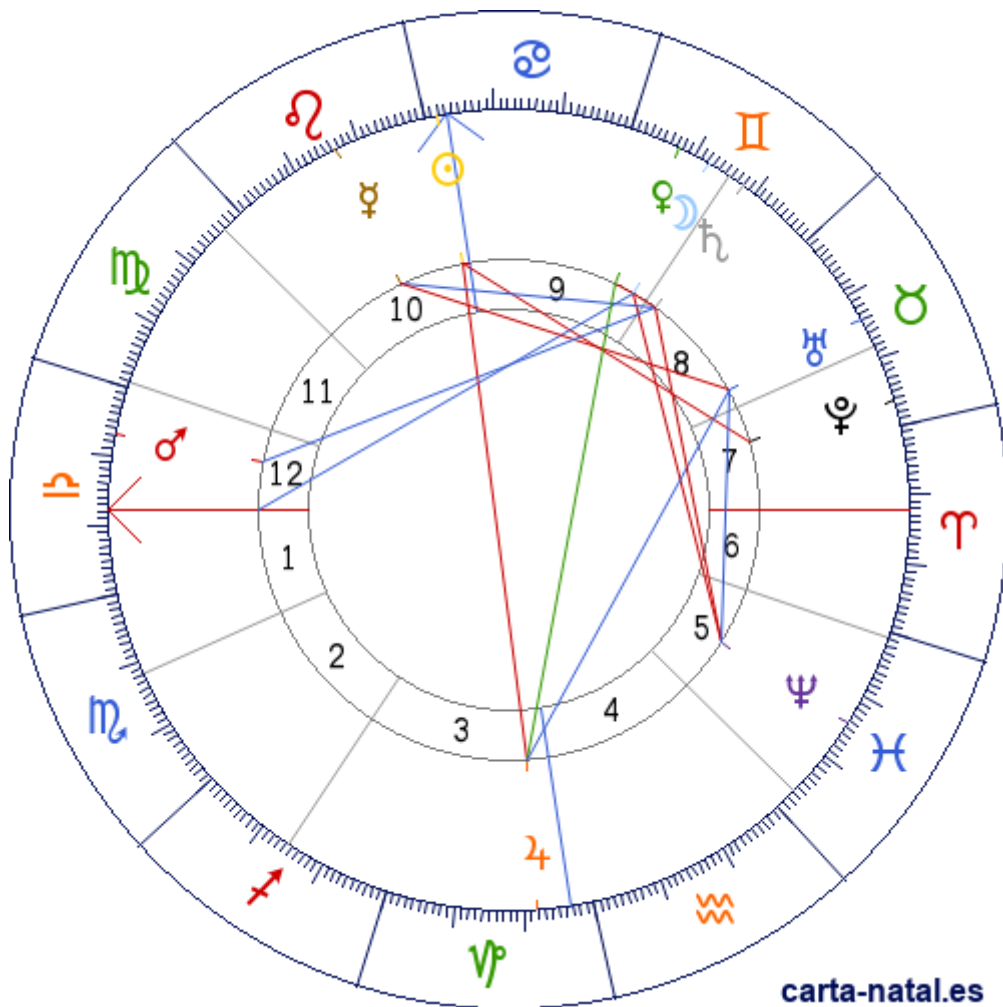

Carta natal

Albert Edelfelt

21/07/1854 12:00:00 (LMT)
21/07/1854 10:17:20 UT

60:23:32N 25:39:54E

Tropical/geocéntrico
Carta eclíptica
Casas: Placidus

ARMC: 118°51'20.04372"

Generalidades

Casas (Placidus)

C 1 (AC)	♌	17°47'25"
C 2	♍	11°55'47"
C 3	♎	14°30'58"
C 4	♏	26°48'55"
C 5	♐	03°10'0"
C 6	♑	29°10'24"
C 7	♒	17°47'25"
C 8	♓	11°55'47"
C 9	♈	14°30'58"
C 10 (MC)	♌	26°48'55"
C 11	♍	03°10'0"
C 12	♎	29°10'24"

Planetas

☉	♌	28°15'38"	10
☾	♋	17°55'39"	9
♀	♏	13°26'14" R	10
♀	♊	22°33'01"	9
♂	♏	06°55'18"	12
♃	♈	21°51'35" R	3
♅	♊	11°57'21"	8 » 9
♁	♏	16°15'12"	8
♆	♈	15°41'22" R	5
♁	♏	03°42'05"	7

Aspectos

☉	180°	♃	6.4° (S)
☉	90°	♀	5.44° (A)
☉	0°	MC	1.45° (A)
☾	0°	♀	4.62° (A)
☾	0°	♅	5.97° (S)
☾	90°	♆	2.24° (S)
☾	120°	AC	0.14° (A)
♀	60°	♅	1.48° (A)
♀	90°	♁	2.82° (S)
♀	150°	♃	0.69° (S)
♂	120°	♅	5.03° (A)
♃	120°	♁	5.61° (A)
♅	90°	♆	3.73° (A)
♁	60°	♆	0.56° (S)