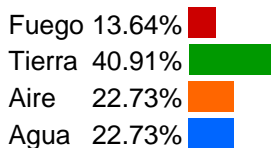

Generalidades

Casas (Placidus)

C 1 (AC)	♌	09°31'45"
C 2	♍	00°51'39"
C 3	♍	24°22'27"
C 4	♎	23°00'40"
C 5	♏	28°03'04"
C 6	♐	05°40'03"
C 7	♑	09°31'45"
C 8	♒	00°51'39"
C 9	♒	24°22'27"
C 10 (MC)	♓	23°00'40"
C 11	♈	28°03'04"
C 12	♈	05°40'03"

Planetas

☉	♋	00°13'58"	11
☾	♌	26°6'0"	9
♀	♋	14°13'50"	10
♀	♋	00°36'06"	11
♂	♌	12°35'46"	8
♃	♋	21°37'09"	11
♃	♋	15°41'03"	11
♃	♋	24°39'48"	11
♅	♎	25°26'39"<u>R</u>	4
♆	♏	02°02'09"<u>E</u>	2

Aspectos

☉	0°	♀	0.37° (S)
☉	90°	☽	1.8° (A)
☾	90°	♃	4.48° (S)
☾	90°	♄	1.44° (S)
☾	150°	♅	0.66° (S)
♀	60°	♂	1.63° (S)
♀	90°	☽	1.43° (A)
♂	90°	♃	3.09° (A)
♃	0°	♃	5.93° (S)
♃	0°	♄	3.04° (A)
♃	120°	♅	3.83° (A)
♄	120°	♅	0.78° (A)