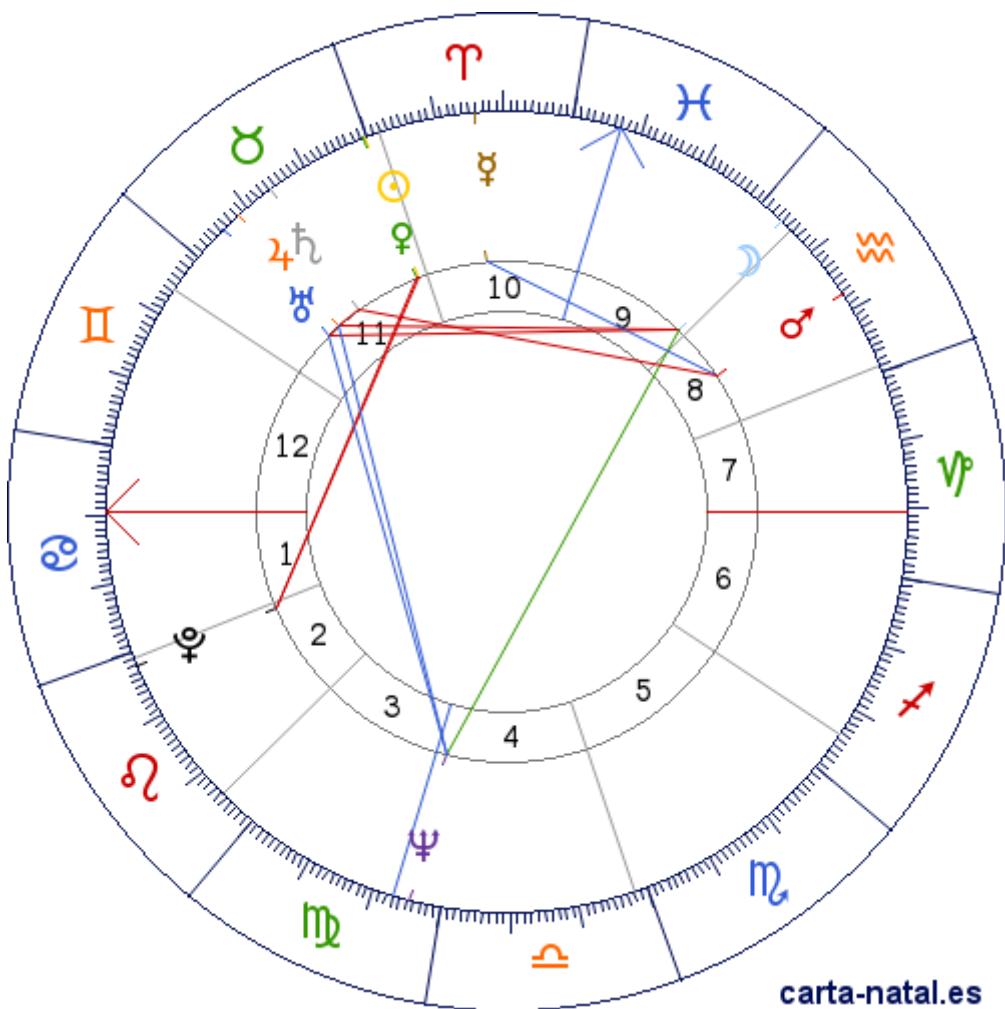

Carta natal

Ryan O'Neal

20/04/1941 09:34:00 (PST)

20/04/1941 17:34:00 UT

34:05:54N 118:19:36W

Tropical/geocéntrico

Carta eclíptica

Casas: Placidus

ARMC: 353°34'58.69884"

carta-natal.es

Generalidades

Casas (Placidus)

C 1 (AC)	♌	09°31'45"
C 2	♍	00°51'39"
C 3	♍	24°22'27"
C 4	♎	23°00'40"
C 5	♏	28°03'04"
C 6	♐	05°40'03"
C 7	♑	09°31'45"
C 8	♒	00°51'39"
C 9	♒	24°22'27"
C 10 (MC)	♓	23°00'40"
C 11	♈	28°03'04"
C 12	♈	05°40'03"

Planetas

☉	♋	00°13'58"	11
☾	♌	26°6'0"	9
♀	♋	14°13'50"	10
♀	♋	00°36'06"	11
♂	♌	12°35'46"	8
♃	♋	21°37'09"	11
♃	♋	15°41'03"	11
♃	♋	24°39'48"	11
♅	♎	25°26'39" <u>R</u>	4
♆	♏	02°02'09" <u>E</u>	2

Aspectos

☉	0°	♀	0.37° (S)
☉	90°	☽	1.8° (A)
☾	90°	♃	4.48° (S)
☾	90°	♄	1.44° (S)
☾	150°	♅	0.66° (S)
♀	60°	♂	1.63° (S)
♀	90°	☽	1.43° (A)
♂	90°	♃	3.09° (A)
♃	0°	♃	5.93° (S)
♃	0°	♄	3.04° (A)
♃	120°	♅	3.83° (A)
♄	120°	♅	0.78° (A)