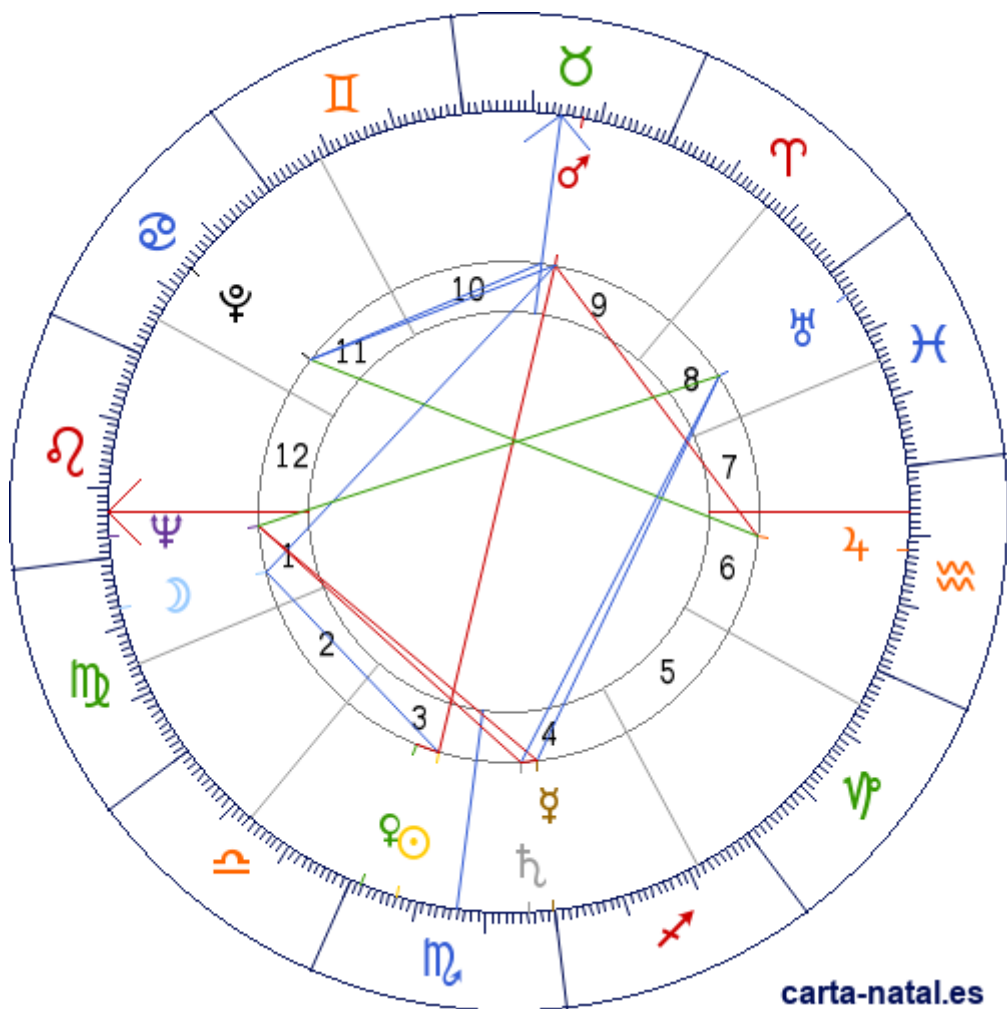

**Carta natal**

**Lee Grant**

31/10/1926 00:15:00 (EST)

31/10/1926 05:15:00 UT

40:42:51N 74:00:21W

Tropical/geocéntrico

Carta eclíptica

Casas: Placidus

ARMC: 43°29'49.90488"

**Generalidades**

**Casas (Placidus)**

C 1 (AC)	♈	23°19'12"
C 2	♉	15°37'17"
C 3	♊	13°03'28"
C 4	♈	15°57'56"
C 5	♌	21°27'29"
C 6	♍	24°35'08"
C 7	♎	23°19'12"
C 8	♏	15°37'17"
C 9	♐	13°03'28"
C 10 (MC)	♑	15°57'56"
C 11	♒	21°27'29"
C 12	♓	24°35'08"

**Planetas**

☉	♈	07°01'37"	3
☽	♉	07°09'54"	1
♀	♈	29°42'49"	4
♁	♈	01°41'37"	3
♂	♑	12°40'57" <u>R</u>	9 » 10
♃	♎	17°47'34"	6
♄	♈	26°08'14"	4
♅	♏	26°01'39" <u>R</u>	8
♆	♐	26°44'28"	1
♇	♓	15°54'20" <u>R</u>	11