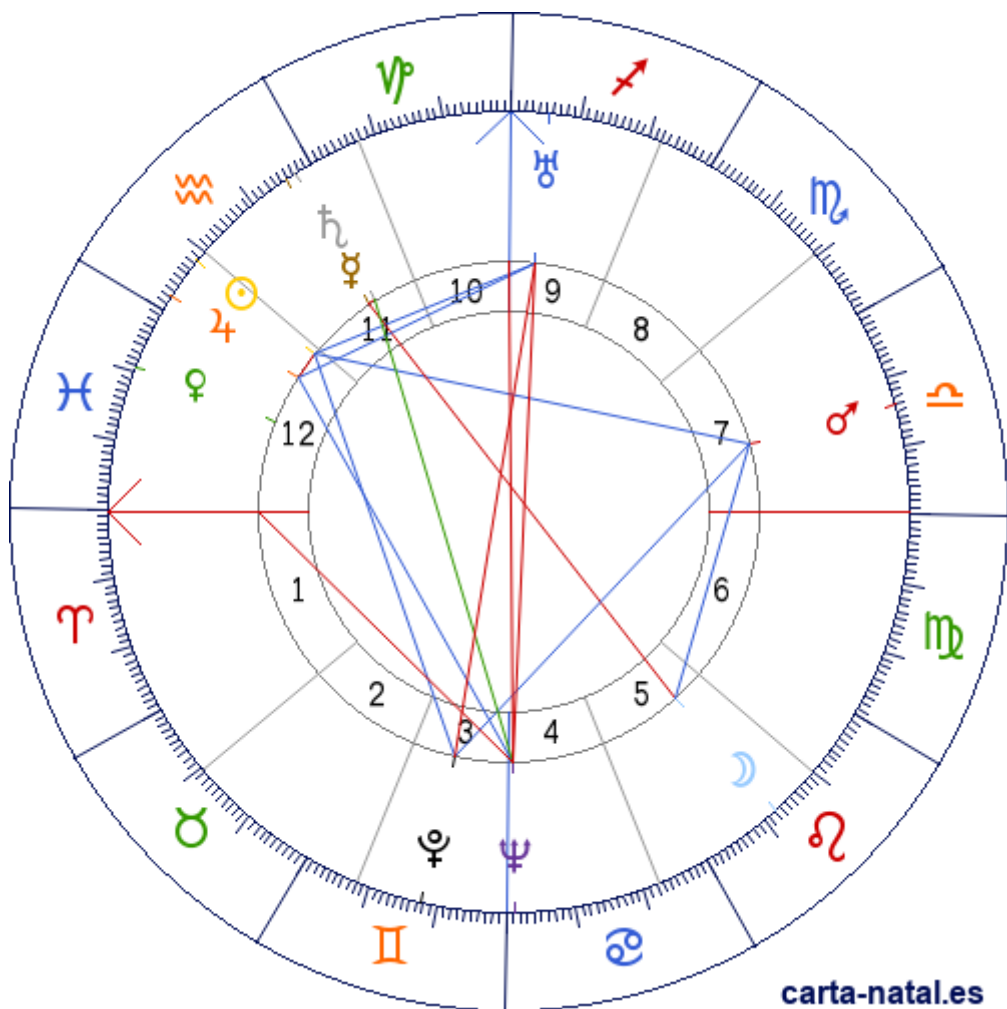

**Carta natal**

**Manuel Alba Blanes**

11/02/1903 09:00:00 (WET)

11/02/1903 09:00:00 UT

37:48:00N 05:01:00W

Tropical/geocéntrico

Carta eclíptica

Casas: Placidus

ARMC: 270°14'2.6268"

carta-natal.es

Generalidades

Casas (Placidus)

C 1 (AC)	♈	00°23'04"
C 2	♉	10°40'18"
C 3	♊	07°58'51"
C 4	♋	00°12'53"
C 5	♌	22°28'56"
C 6	♍	19°54'35"
C 7	♎	00°23'04"
C 8	♏	10°40'18"
C 9	♐	07°58'51"
C 10 (MC)	♑	00°12'53"
C 11	♒	22°28'56"
C 12	♓	19°54'35"

Planetas

☉	♈	21°28'28"	12
☾	♋	12°11'56"	5
☿	♈	04°12'42" <u>R</u>	11
♀	♉	09°10'09"	12
♂	♈	15°58'17"	7
♃	♊	27°50'22"	12
♄	♊	02°38'28"	11
♅	♈	24°38'30"	9
♆	♋	01°09'03" <u>R</u>	4
♇	♉	17°44'58" <u>R</u>	3

Aspectos

☉	120°	♂	5.5° (S)
☉	0°	♃	6.37° (A)
☉	60°	♅	3.17° (A)
☉	120°	♀	3.73° (S)
☾	180°	♀	7.99° (S)
☾	60°	♂	3.77° (A)
♀	0°	♄	1.57° (A)
♂	120°	♀	1.78° (A)
♃	60°	♅	3.2° (S)
♃	120°	♆	3.31° (A)
♄	150°	♆	1.49° (S)
♅	180°	♆	6.51° (A)
♅	180°	♀	6.89° (S)
♆	90°	AC	0.77° (A)
♆	180°	MC	0.94° (A)