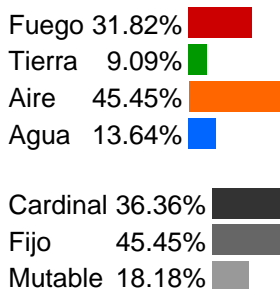

**Carta natal**

**Manuel Alba Blanes**

11/02/1903 09:00:00 (WET)

11/02/1903 09:00:00 UT

37:48:00N 05:01:00W

Tropical/geocéntrico

Carta eclíptica

Casas: Placidus

ARMC: 270°14'2.6268"

carta-natal.es

Generalidades

Casas (Placidus)

C 1 (AC)	♈	00°23'04"
C 2	♉	10°40'18"
C 3	♊	07°58'51"
C 4	♋	00°12'53"
C 5	♌	22°28'56"
C 6	♍	19°54'35"
C 7	♎	00°23'04"
C 8	♏	10°40'18"
C 9	♐	07°58'51"
C 10 (MC)	♑	00°12'53"
C 11	♒	22°28'56"
C 12	♓	19°54'35"