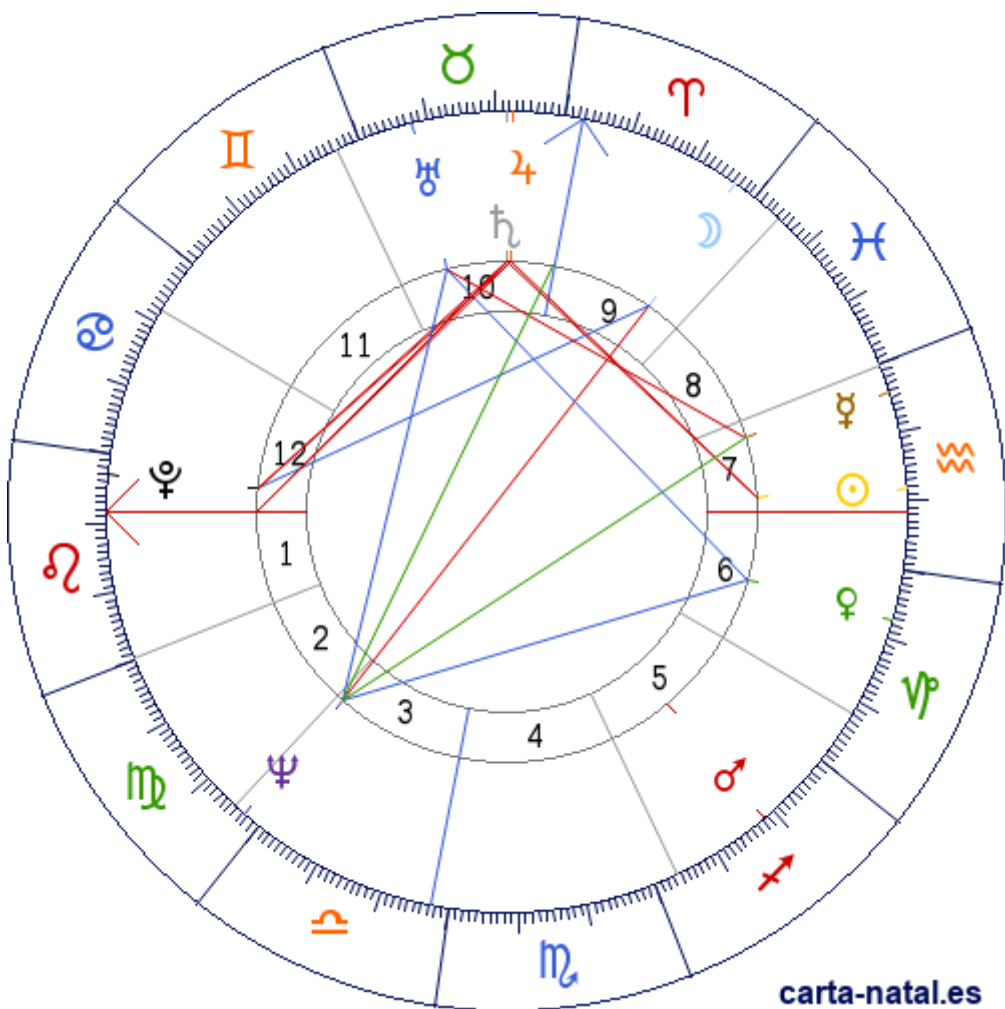

Carta natal

Richard A. Gephardt

31/01/1941 17:00:00 (CST)
31/01/1941 23:00:00 UT

38:37:38N 90:11:52W

Tropical/geocéntrico
Carta eclíptica
Casas: Placidus

ARMC: 25°34'10.94088"

carta-natal.es

Generalidades

Casas (Placidus)

C 1 (AC)	♋	08°21'30"
C 2	♋	29°44'31"
C 3	♌	25°40'19"
C 4	♌	27°32'35"
C 5	♍	03°30'00"
C 6	♍	08°11'25"
C 7	♎	08°21'30"
C 8	♎	29°44'31"
C 9	♏	25°40'19"
C 10 (MC)	♏	27°32'35"
C 11	♐	03°30'00"
C 12	♐	08°11'25"

Planetas

☉	♋	11°42'37"	7
☽	♋	03°29'08"	9
♃	♋	25°45'44"	7 » 8
♄	♍	22°33'56"	6
♁	♍	18°22'10"	5
♅	♋	07°22'36"	10
♆	♋	08°21'38"	10
♇	♋	22°09'08" <u>E</u>	10
♈	♌	27°24'0" <u>R</u>	3
♉	♋	03°00'31" <u>R</u>	12

Aspectos

☉	90°	♄	4.33° (S)
☉	90°	♆	3.35° (S)
☽	180°	♃	6.09° (S)
☽	120°	♅	0.48° (S)
♃	90°	♁	3.61° (S)
♃	150°	♃	1.64° (A)
♃	120°	♁	0.41° (S)
♃	120°	♃	4.83° (A)
♄	0°	♆	0.98° (A)
♄	90°	♅	4.37° (S)
♄	90°	AC	0.98° (S)
♆	90°	♅	5.35° (S)
♆	90°	AC	0° (P)
♁	120°	♃	5.25° (A)
♁	150°	MC	0.14° (S)