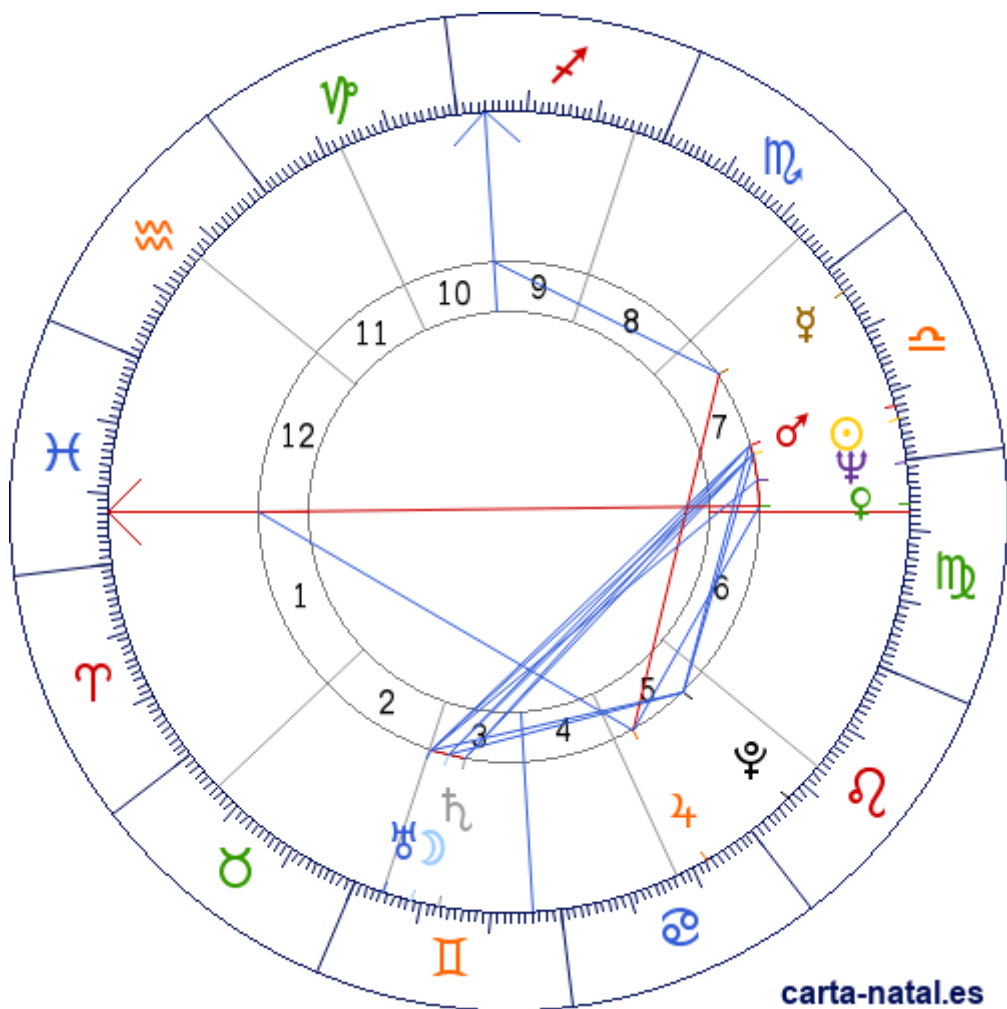

Carta natal

Madeline Kahn

29/09/1942 18:07:00 (EWT)

29/09/1942 22:07:00 UT

40:42:51N 74:00:21W

Tropical/geocéntrico

Carta eclíptica

Casas: Placidus

ARMC: 265°46'28.97076"

Generalidades

Casas (Placidus)

C 1 (AC)	♈	22°40'03"
C 2	♊	06°04'08"
C 3	♋	04°11'11"
C 4	♌	26°07'21"
C 5	♍	17°25'17"
C 6	♎	13°14'09"
C 7	♏	22°40'03"
C 8	♐	06°04'08"
C 9	♑	04°11'11"
C 10 (MC)	♑	26°07'21"
C 11	♒	17°25'17"
C 12	♓	13°14'09"

Planetas

☉	♎	06°07'20"	7
☾	♊	08°37'09"	3
☿	♎	25°54'39" _R	7
♀	♎	23°56'09"	7
♂	♎	08°07'32"	7
♃	♋	22°17'45"	5
♄	♋	12°30'12" _E	3
♅	♋	04°25'36" _R	3
♆	♋	29°51'37"	7
♇	♏	06°54'49"	5

Aspectos

☉	120°	☾	2.5° (S)
☉	0°	♂	2° (A)
☉	120°	♃	6.38° (A)
☉	120°	♄	1.7° (S)
☉	0°	♅	6.26° (S)
☉	60°	♀	0.79° (A)
☾	120°	♂	0.49° (S)
☾	0°	♃	3.88° (A)
☾	0°	♄	4.19° (S)
☾	60°	♀	1.71° (S)
♀	90°	♃	3.62° (A)
♀	60°	MC	0.21° (S)
♀	60°	♃	1.64° (S)
♀	0°	♅	5.92° (A)
♀	180°	AC	1.27° (A)

♂	120°	♃	4.38° (A)
♂	120°	♅	3.7° (S)
♂	60°	♀	1.21° (S)
♄	120°	♁	0.37° (S)
♅	120°	♃	4.57° (A)
♅	60°	♀	2.49° (S)