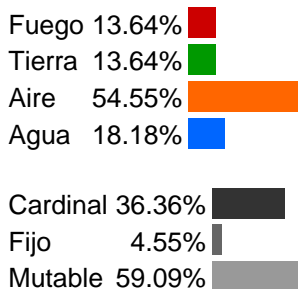

Carta natal

Madeline Kahn

29/09/1942 18:07:00 (EWT)

29/09/1942 22:07:00 UT

40:42:51N 74:00:21W

Tropical/geocéntrico

Carta eclíptica

Casas: Placidus

ARMC: 265°46'28.97076"

Generalidades

Casas (Placidus)

C 1 (AC)	♈	22°40'03"
C 2	♊	06°04'08"
C 3	♋	04°11'11"
C 4	♌	26°07'21"
C 5	♍	17°25'17"
C 6	♎	13°14'09"
C 7	♏	22°40'03"
C 8	♐	06°04'08"
C 9	♑	04°11'11"
C 10 (MC)	♑	26°07'21"
C 11	♒	17°25'17"
C 12	♓	13°14'09"

Planetas

☉	♎	06°07'20"	7
☾	♊	08°37'09"	3
☿	♎	25°54'39" _R	7
♀	♎	23°56'09"	7
♂	♎	08°07'32"	7
♃	♋	22°17'45"	5
♄	♋	12°30'12" _E	3
♅	♋	04°25'36" _R	3
♆	♋	29°51'37"	7
♇	♏	06°54'49"	5

Aspectos

☉	120°	☾	2.5° (S)
☉	0°	♂	2° (A)
☉	120°	♃	6.38° (A)
☉	120°	♄	1.7° (S)
☉	0°	♅	6.26° (S)
☉	60°	♀	0.79° (A)
☾	120°	♂	0.49° (S)
☾	0°	♃	3.88° (A)
☾	0°	♄	4.19° (S)
☾	60°	♀	1.71° (S)
♀	90°	♃	3.62° (A)
♀	60°	MC	0.21° (S)
♀	60°	♃	1.64° (S)
♀	0°	♅	5.92° (A)
♀	180°	AC	1.27° (A)