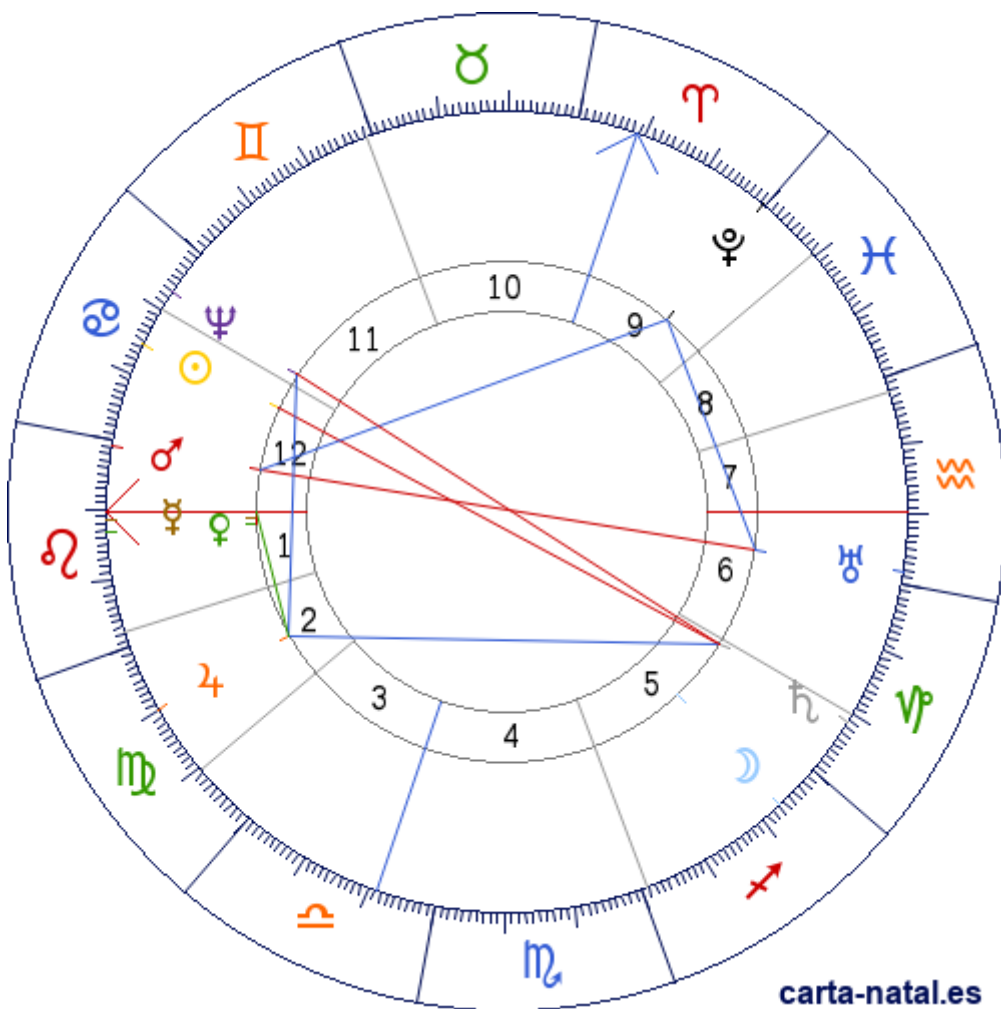

Carta natal

Peter Paul Rubens

08/07/1577 06:15:00 (LMT)
08/07/1577 05:42:52 UT GREG

50:52:00N 08:02:00E

Tropical/geocéntrico
Carta eclíptica
Casas: Placidus

ARMC: 19°40'21.97704"

carta-natal.es

Generalidades

Casas (Placidus)

C 1 (AC)	♏	10°18'23"
C 2	♏	27°48'35"
C 3	♍	20°27'05"
C 4	♌	21°17'52"
C 5	♈	00°53'08"
C 6	♋	09°54'16"
C 7	♌	10°18'23"
C 8	♍	27°48'35"
C 9	♎	20°27'05"
C 10 (MC)	♏	21°17'52"
C 11	♐	00°53'08"
C 12	♑	09°54'16"

Planetas

☉	♏	15°36'44"	12
☾	♏	23°17'02"	5
☿	♏	11°29'38"	1
♀	♏	13°08'40" <u>E</u>	1
♂	♏	00°45'19"	12
♃	♍	09°52'56"	2
♄	♋	08°41'04" <u>R</u>	5 » 6
♅	♌	01°37'34" <u>R</u>	6
♆	♏	07°03'51"	11 » 12
♇	♏	00°33'04" <u>E</u>	9

Aspectos

☉	180°	♄	6.93° (S)
♀	0°	♀	1.65° (A)
♀	0°	AC	1.19° (A)
♂	180°	♃	0.87° (A)
♂	120°	♀	0.2° (S)
♃	120°	♄	1.2° (S)
♃	60°	♅	2.82° (S)
♃	30°	AC	0.42° (S)
♄	180°	♅	1.62° (A)
♃	60°	♀	1.07° (A)