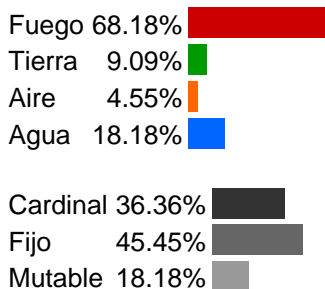

Carta natal

Peter Paul Rubens

08/07/1577 06:15:00 (LMT)
08/07/1577 05:42:52 UT GREG

50:52:00N 08:02:00E

Tropical/geocéntrico
Carta eclíptica
Casas: Placidus

ARMC: 19°40'21.97704"

carta-natal.es

Generalidades

Casas (Placidus)

C 1 (AC)	♏	10°18'23"
C 2	♏	27°48'35"
C 3	♍	20°27'05"
C 4	♌	21°17'52"
C 5	♈	00°53'08"
C 6	♋	09°54'16"
C 7	♌	10°18'23"
C 8	♍	27°48'35"
C 9	♎	20°27'05"
C 10 (MC)	♏	21°17'52"
C 11	♐	00°53'08"
C 12	♑	09°54'16"