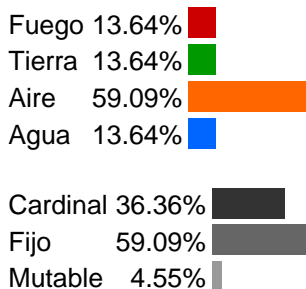

Carta natal

Joan Mitchell

12/02/1925 22:31:00 (CST)

13/02/1925 04:31:00 UT

41:51:00N 87:39:00W

Tropical/geocéntrico

Carta eclíptica

Casas: Placidus

ARMC: 122°47'42.46944"

Generalidades

Casas (Placidus)

C 1 (AC)	♈	25°39'26"
C 2	♉	23°27'29"
C 3	♊	25°35'53"
C 4	♋	00°35'19"
C 5	♌	03°56'53"
C 6	♍	02°25'11"
C 7	♎	25°39'26"
C 8	♏	23°27'29"
C 9	♐	25°35'53"
C 10 (MC)	♑	00°35'19"
C 11	♒	03°56'53"
C 12	♓	02°25'11"