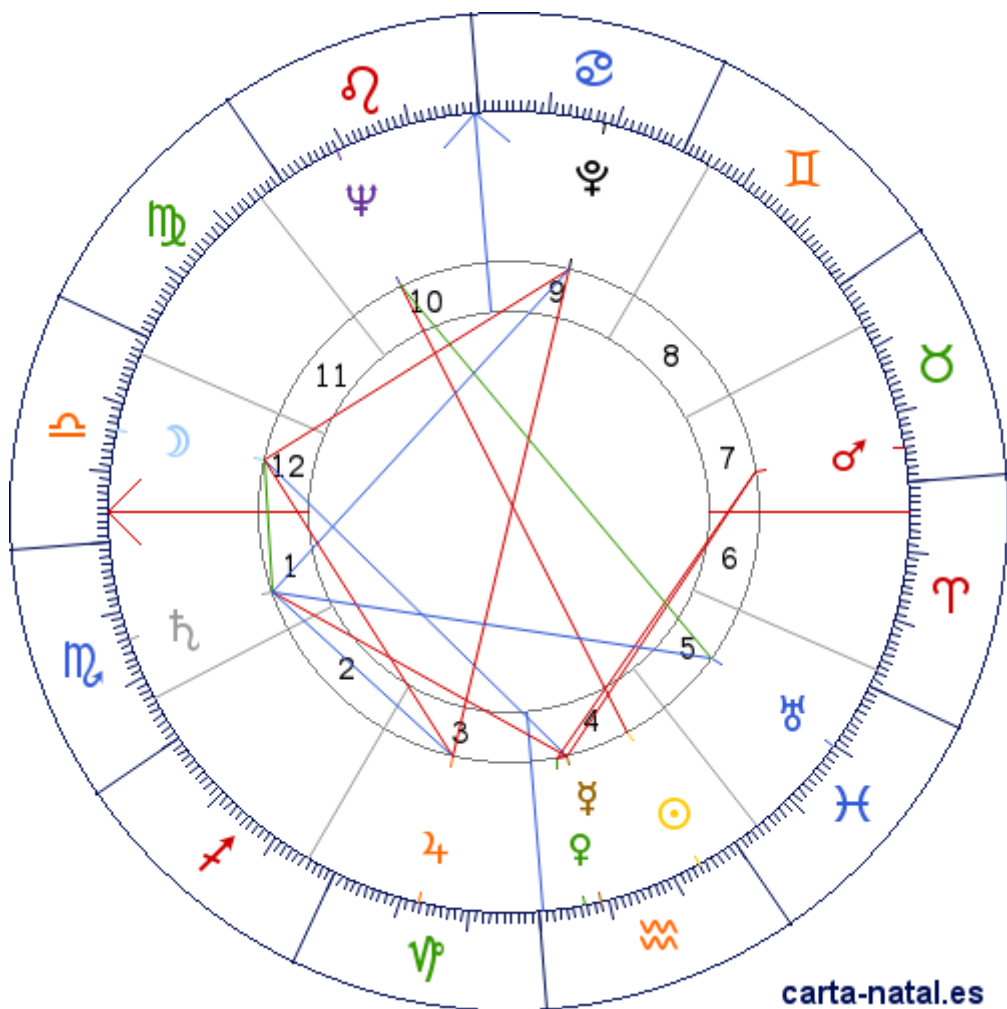

Carta natal

Joan Mitchell

12/02/1925 22:31:00 (CST)

13/02/1925 04:31:00 UT

41:51:00N 87:39:00W

Tropical/geocéntrico

Carta eclíptica

Casas: Placidus

ARMC: 122°47'42.46944"

carta-natal.es

Generalidades

Casas (Placidus)

C 1 (AC)	♈	25°39'26"
C 2	♉	23°27'29"
C 3	♊	25°35'53"
C 4	♋	00°35'19"
C 5	♌	03°56'53"
C 6	♍	02°25'11"
C 7	♎	25°39'26"
C 8	♏	23°27'29"
C 9	♐	25°35'53"
C 10 (MC)	♑	00°35'19"
C 11	♒	03°56'53"
C 12	♓	02°25'11"

Planetas

☉	♋	23°58'38"	4
☾	♋	13°45'21"	12
☿	♌	09°00'43"	4
♀	♌	06°30'51"	4
♂	♌	04°58'59"	7
♃	♌	12°34'01"	3
♄	♌	14°14'36" <u>E</u>	1
♅	♌	19°56'02"	5
♆	♌	21°08'05" <u>R</u>	10
♇	♌	11°43'18" <u>R</u>	9

Aspectos

☉	180°	♄	2.84° (S)
☾	120°	♀	4.74° (S)
☾	90°	♃	1.19° (S)
☾	30°	♄	0.49° (A)
☾	90°	♅	2.03° (S)
♀	0°	♀	2.5° (S)
♀	90°	♂	4.03° (S)
♀	90°	♄	5.23° (A)
♀	90°	♂	1.53° (S)
♃	60°	♄	1.68° (A)
♃	180°	♅	0.85° (S)
♄	120°	♅	5.69° (S)
♄	120°	♅	2.52° (S)
♅	150°	♄	1.2° (A)