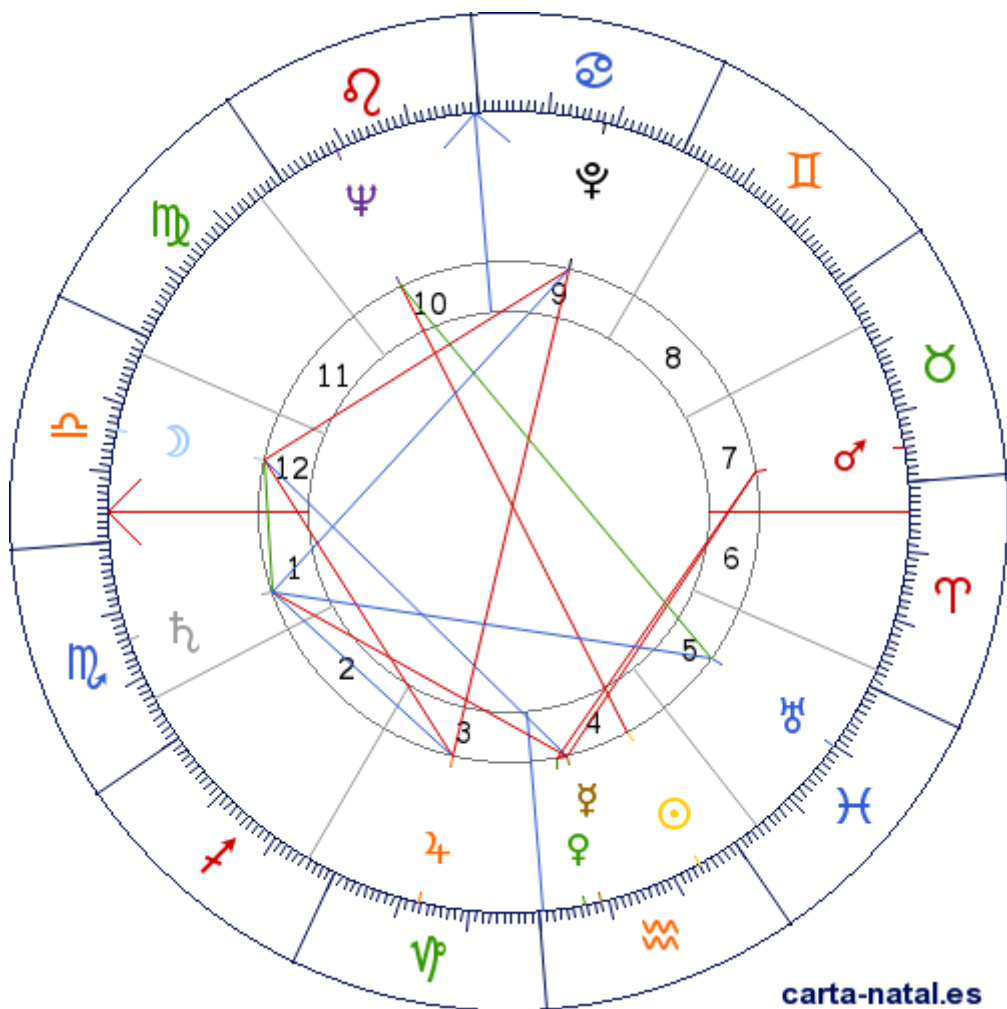

Carta natal

Joan Mitchell

12/02/1925 22:31:00 (CST)

13/02/1925 04:31:00 UT

41:51:00N 87:39:00W

Tropical/geocéntrico

Carta eclíptica

Casas: Placidus

ARMC: 122°47'42.46944"

Generalidades

Casas (Placidus)

C 1 (AC)	♈	25°39'26"
C 2	♉	23°27'29"
C 3	♊	25°35'53"
C 4	♋	00°35'19"
C 5	♌	03°56'53"
C 6	♍	02°25'11"
C 7	♎	25°39'26"
C 8	♏	23°27'29"
C 9	♐	25°35'53"
C 10 (MC)	♑	00°35'19"
C 11	♒	03°56'53"
C 12	♓	02°25'11"

Planetas

☉	♋	23°58'38"	4
☾	♈	13°45'21"	12
☿	♋	09°00'43"	4
♀	♋	06°30'51"	4
♂	♌	04°58'59"	7
♃	♒	12°34'01"	3
♄	♉	14°14'36" <u>E</u>	1
♅	♌	19°56'02"	5
♆	♏	21°08'05" <u>R</u>	10
♇	♑	11°43'18" <u>R</u>	9

Aspectos

☉	180°	♄	2.84° (S)
☾	120°	♀	4.74° (S)
☾	90°	♃	1.19° (S)
☾	30°	♄	0.49° (A)
☾	90°	♅	2.03° (S)
♀	0°	♀	2.5° (S)
♀	90°	♂	4.03° (S)
♀	90°	♄	5.23° (A)
♀	90°	♂	1.53° (S)
♃	60°	♄	1.68° (A)
♃	180°	♅	0.85° (S)
♄	120°	♅	5.69° (S)
♄	120°	♅	2.52° (S)
♅	150°	♄	1.2° (A)