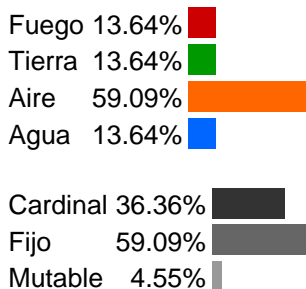

Carta natal

Joan Mitchell

12/02/1925 22:31:00 (CST)

13/02/1925 04:31:00 UT

41:51:00N 87:39:00W

Tropical/geocéntrico

Carta eclíptica

Casas: Placidus

ARMC: 122°47'42.46944"

carta-natal.es

Generalidades

Casas (Placidus)

C 1 (AC)	♈	25°39'26"
C 2	♉	23°27'29"
C 3	♊	25°35'53"
C 4	♋	00°35'19"
C 5	♌	03°56'53"
C 6	♍	02°25'11"
C 7	♎	25°39'26"
C 8	♏	23°27'29"
C 9	♐	25°35'53"
C 10 (MC)	♑	00°35'19"
C 11	♒	03°56'53"
C 12	♓	02°25'11"