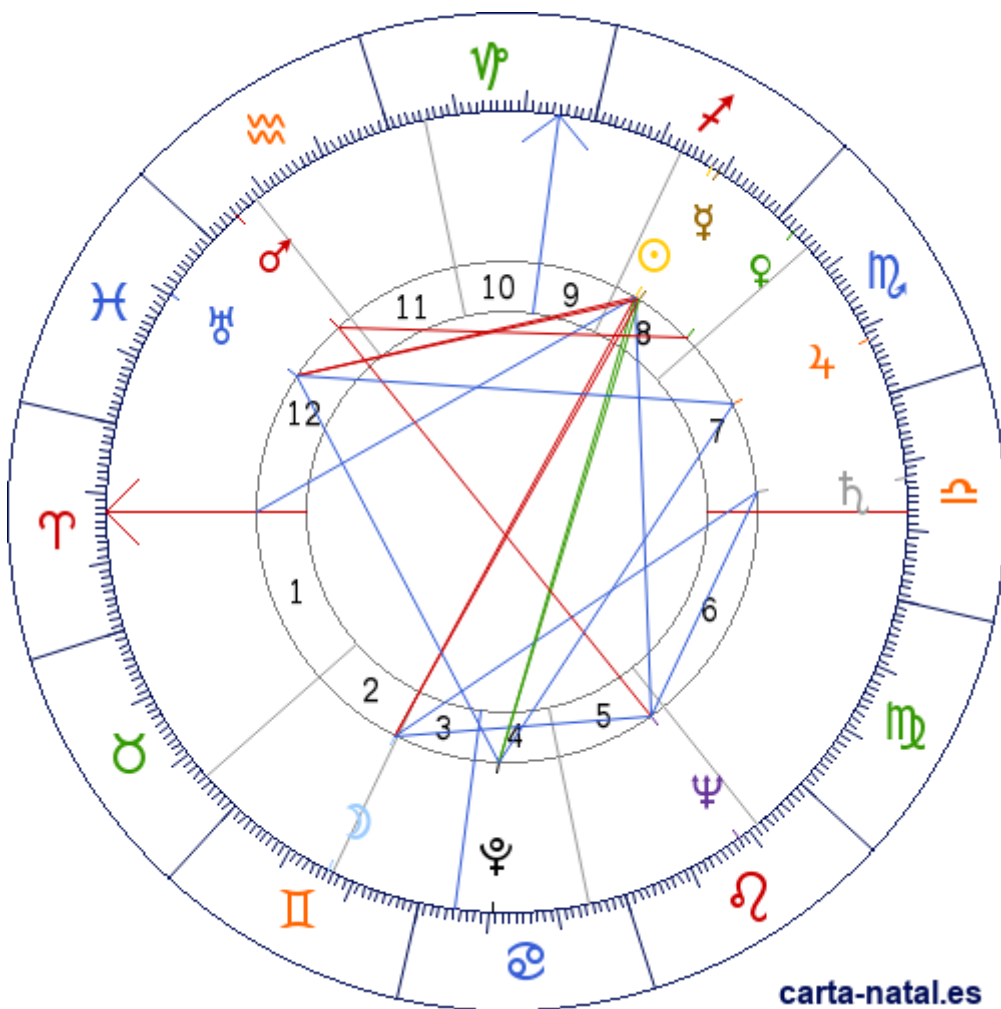

Carta natal

Deanna Durbin

04/12/1922 14:00:00 (CST)

04/12/1922 20:00:00 UT

49:53:04N 97:08:49W

Tropical/geocéntrico

Carta eclíptica

Casas: Placidus

ARMC: 275°41'49.85088"

carta-natal.es

Generalidades

Fuego 40.91%

Tierra 9.09%

Aire 27.27%

Agua 22.73%

Cardinal 31.82%

Planetas

☉	♑	11°54'18"	8
☾	♊	16°08'57"	2 » 3
♀	♓	10°48'50"	8
♀	♎	26°56'01"R	8
♂	♌	25°05'19"	12
♃	♎	08°15'09"	7
♄	♑	17°29'02"	7
♁	♈	09°46'20"	12
♃	♏	18°07'55"R	5 » 6
♀	♏	10°42'13"R	4

Aspectos

☉	180°	☾	4.24° (S)
☉	0°	♀	1.09° (A)
☉	90°	♁	2.13° (S)
☉	120°	♃	6.23° (A)
☉	150°	♀	1.2° (S)
☉	120°	AC	0.79° (S)
☾	180°	♀	5.34° (S)
☾	120°	♄	1.33° (A)
☾	60°	♃	1.98° (A)
♀	90°	♁	1.04° (S)
♀	150°	♀	0.11° (S)
♀	90°	♂	1.85° (A)
♂	180°	♃	6.96° (S)
♃	120°	♁	1.52° (A)
♃	120°	♀	2.45° (A)