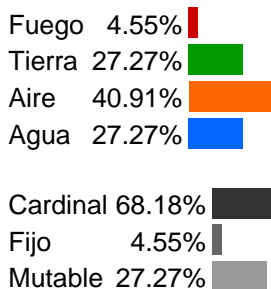

Carta natal

Anne Robinson

26/09/1944 23:45:00 (BST)
26/09/1944 22:45:00 UT

53:24:38N 02:58:41W

Tropical/geocéntrico
Carta eclíptica
Casas: Placidus

ARMC: 343°52'41.23776"

carta-natal.es

Generalidades

Casas (Placidus)

C 1 (AC)	♈	16°18'54"
C 2	♉	01°07'24"
C 3	♊	18°37'33"
C 4	♋	12°30'45"
C 5	♌	18°38'13"
C 6	♍	07°03'39"
C 7	♎	16°18'54"
C 8	♏	01°07'24"
C 9	♐	18°37'33"
C 10 (MC)	♑	12°30'45"
C 11	♒	18°38'13"
C 12	♓	07°03'39"