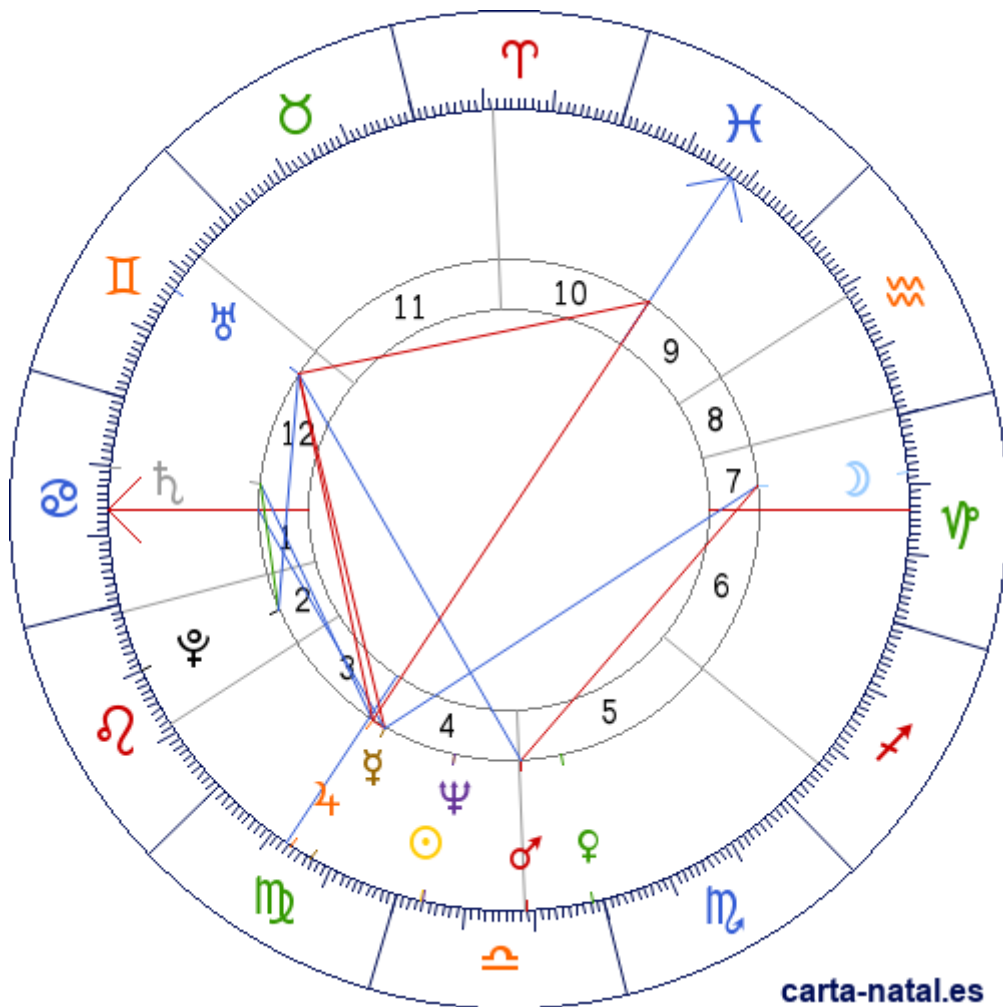

Carta natal

Anne Robinson

26/09/1944 23:45:00 (BST)
26/09/1944 22:45:00 UT

53:24:38N 02:58:41W

Tropical/geocéntrico
Carta eclíptica
Casas: Placidus

ARMC: 343°52'41.23776"

carta-natal.es

Generalidades

Casas (Placidus)

C 1 (AC)	♈	16°18'54"
C 2	♉	01°07'24"
C 3	♊	18°37'33"
C 4	♋	12°30'45"
C 5	♌	18°38'13"
C 6	♍	07°03'39"
C 7	♎	16°18'54"
C 8	♏	01°07'24"
C 9	♐	18°37'33"
C 10 (MC)	♑	12°30'45"
C 11	♒	18°38'13"
C 12	♓	07°03'39"

Planetas

☉	♋	03°42'21"	4
☾	♎	21°40'12"	7
☿	♊	16°46'32"	4
♀	♋	28°23'21"	5
♂	♌	18°53'50"	5
♃	♋	13°26'31"	4
♅	♓	10°09'14"	12
♆	♒	13°06'27"R	12
♇	♋	03°58'32"	4
♁	♏	09°48'59"	2

Aspectos

☉	0°	♓	0.27° (A)
☾	120°	♋	4.89° (S)
☾	90°	♌	2.77° (S)
♀	0°	♋	3.33° (S)
♀	90°	♌	3.67° (S)
♀	60°	♓	0.46° (A)
♂	120°	♌	5.79° (S)
♃	60°	♓	3.29° (S)
♃	90°	♌	0.33° (S)
♃	180°	MC	0.93° (A)
♅	30°	♋	0.34° (S)
♆	60°	♋	3.29° (A)
♆	90°	MC	0.59° (A)