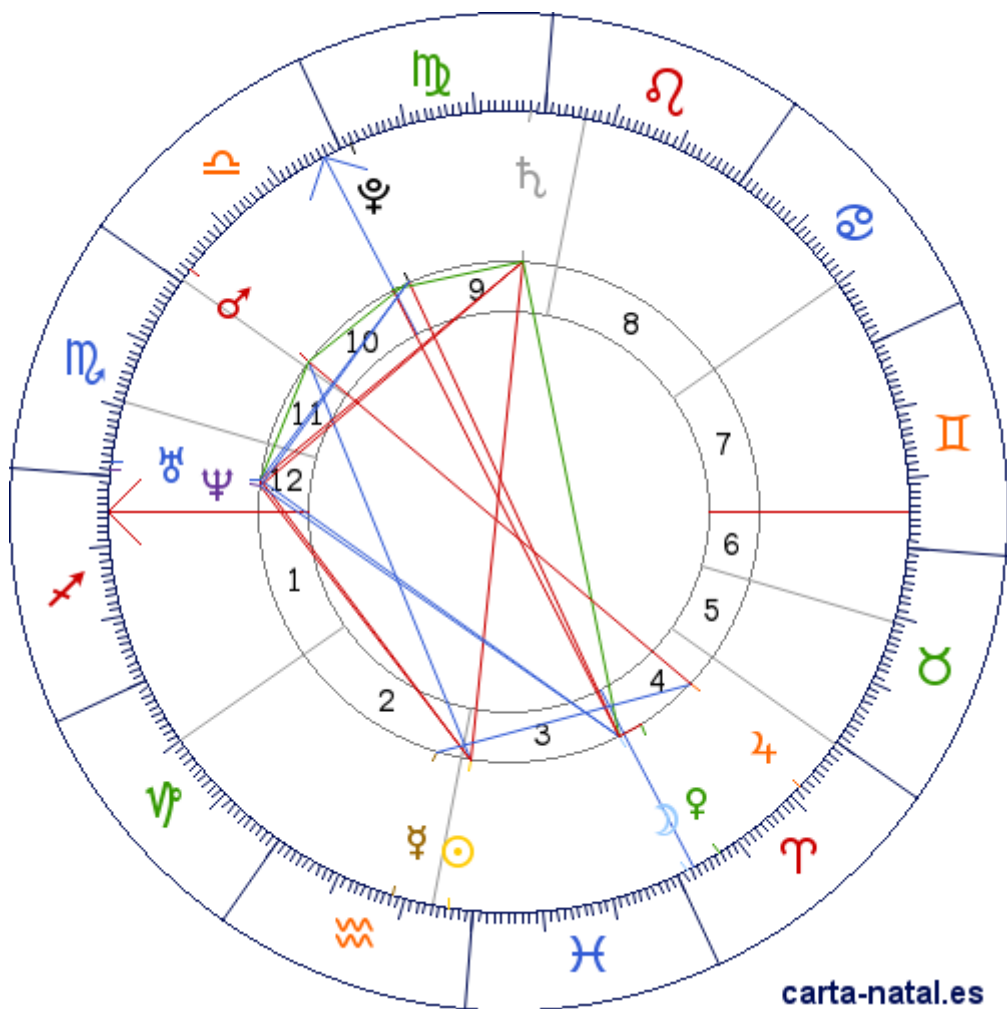

**Carta natal**

**Sir Thomas More**

15/02/1478 02:30:00 (LMT)  
15/02/1478 02:30:30 UT GREG

51:30:31N 00:07:33W

Tropical/geocéntrico  
Carta eclíptica  
Casas: Placidus

ARMC: 182°19'43.48812"

carta-natal.es

Generalidades

**Casas (Placidus)**

C 1 (AC)	♈	05°04'36"
C 2	♍	09°47'11"
C 3	♎	24°08'41"
C 4	♏	02°32'21"
C 5	♏	29°32'23"
C 6	♐	19°09'40"
C 7	♑	05°04'36"
C 8	♒	09°47'11"
C 9	♓	24°08'41"
C 10 (MC)	♈	02°32'21"
C 11	♈	29°32'23"
C 12	♏	19°09'40"

**Planetas**

☉	♎	26°22'27"	3
☽	♏	01°23'55"	3 » 4
♀	♎	18°08'20"	2
♀	♏	06°47'01"	4
♂	♏	27°55'44"	10 » 11
♃	♏	21°43'15"	4
♁	♏	02°02'13"R	9
♁	♏	27°49'05"	12
♁	♏	29°00'18"	12
♁	♏	28°27'41"R	9

**Aspectos**

☉	120°	♂	1.55° (A)
☉	180°	♁	5.66° (A)
☉	90°	♁	1.44° (A)
☉	90°	♁	2.63° (A)
☽	0°	♀	5.38° (A)
☽	150°	♁	0.64° (A)
☽	120°	♁	3.58° (S)
☽	120°	♁	2.39° (S)
☽	180°	♀	2.94° (S)
☽	180°	MC	1.14° (S)
♀	60°	♃	3.58° (A)
♂	180°	♃	6.21° (S)
♂	30°	♁	0.11° (S)
♂	30°	♀	0.53° (A)
♁	90°	♁	4.22° (A)

♄	90°	♄	3.03° (A)
♄	30°	MC	0.5° (S)
♄	0°	♄	1.19° (A)
♄	60°	♁	0.64° (A)
♄	60°	♁	0.54° (S)