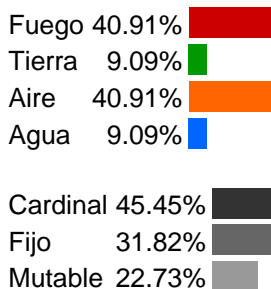

**Carta natal**

**Sir Thomas More**

15/02/1478 02:30:00 (LMT)  
15/02/1478 02:30:30 UT GREG

51:30:31N 00:07:33W

Tropical/geocéntrico  
Carta eclíptica  
Casas: Placidus

ARMC: 182°19'43.48812"

carta-natal.es

Generalidades

**Casas (Placidus)**

C 1 (AC)	♈	05°04'36"
C 2	♍	09°47'11"
C 3	♎	24°08'41"
C 4	♏	02°32'21"
C 5	♏	29°32'23"
C 6	♐	19°09'40"
C 7	♑	05°04'36"
C 8	♒	09°47'11"
C 9	♓	24°08'41"
C 10 (MC)	♈	02°32'21"
C 11	♈	29°32'23"
C 12	♏	19°09'40"