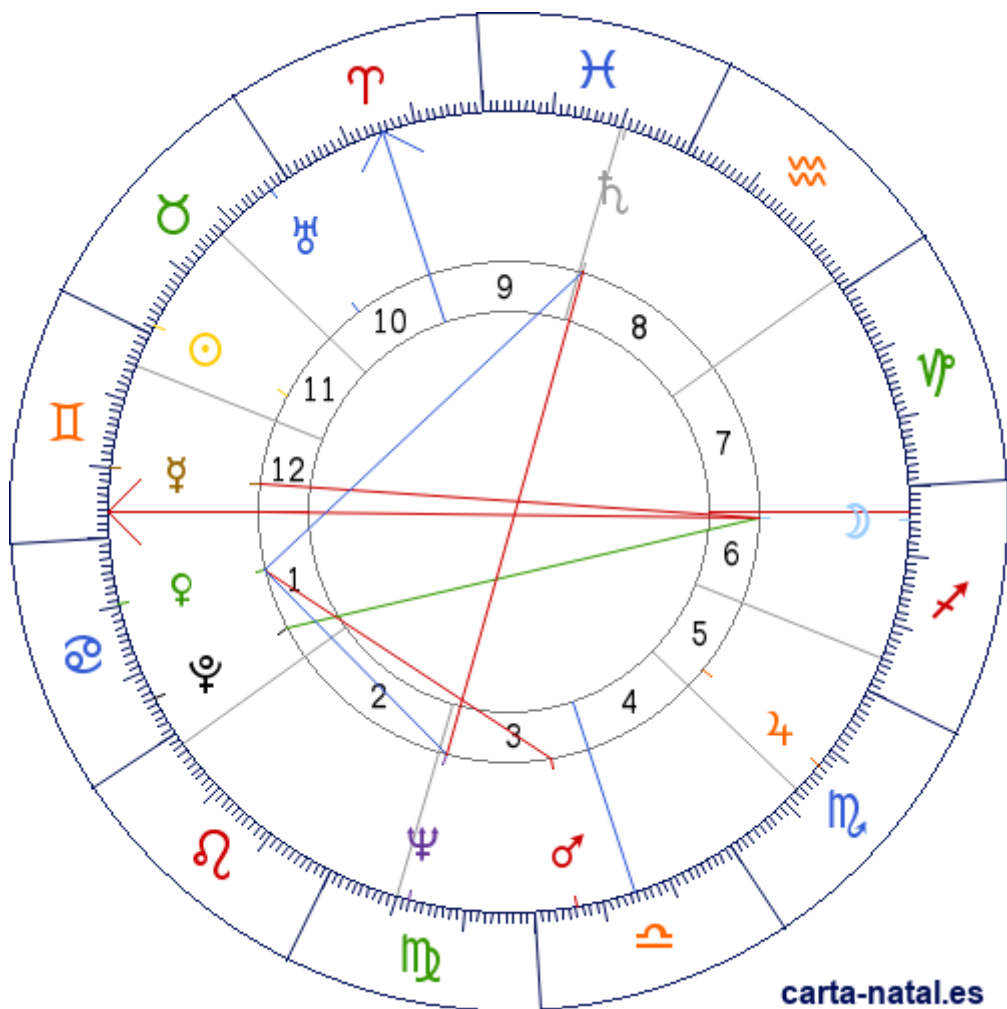

Carta natal

José Mujica Cordano

20/05/1935 09:20:00 (/0330)
20/05/1935 12:50:00 UT

34:50:00S 56:10:02W

Tropical/geocéntrico
Carta eclíptica
Casas: Placidus

ARMC: 13°34'55.9938"

carta-natal.es

Generalidades

Casas (Placidus)

C 1 (AC)	♊	26°22'55"
C 2	♋	01°39'49"
C 3	♌	10°15'31"
C 4	♍	14°45'13"
C 5	♎	12°18'33"
C 6	♏	05°06'13"
C 7	♐	26°22'55"
C 8	♑	01°39'49"
C 9	♒	10°15'31"
C 10 (MC)	♓	14°45'13"
C 11	♈	12°18'33"
C 12	♉	05°06'13"

Planetas

☉	♏	28°34'28"	11
☾	♋	25°08'07"	6 » 7
♀	♊	20°00'33"	12
♀	♌	09°49'25"	1
♂	♍	06°05'46"	3
♃	♎	17°06'26"R	5
♅	♈	09°23'13"	8 » 9
♁	♏	02°59'48"	10
♃	♌	11°47'49"E	3
♁	♌	24°12'44"	1

Aspectos

☾	180°	♀	5.13° (S)
☾	150°	♁	0.92° (S)
☾	180°	AC	1.25° (S)
♀	90°	♂	3.73° (S)
♀	120°	♅	0.44° (S)
♀	60°	♃	1.97° (A)
♅	180°	♃	2.41° (A)