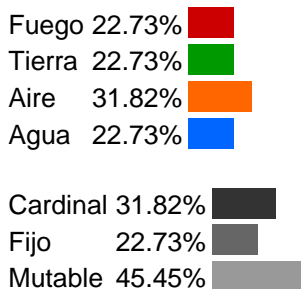

Carta natal

José Mujica Cordano

20/05/1935 09:20:00 (/0330)
20/05/1935 12:50:00 UT

34:50:00S 56:10:02W

Tropical/geocéntrico
Carta eclíptica
Casas: Placidus

ARMC: 13°34'55.9938"

carta-natal.es

Generalidades

Casas (Placidus)

C 1 (AC)	♊	26°22'55"
C 2	♋	01°39'49"
C 3	♌	10°15'31"
C 4	♍	14°45'13"
C 5	♎	12°18'33"
C 6	♏	05°06'13"
C 7	♐	26°22'55"
C 8	♑	01°39'49"
C 9	♒	10°15'31"
C 10 (MC)	♓	14°45'13"
C 11	♈	12°18'33"
C 12	♉	05°06'13"

Planetas

☉	♏	28°34'28"	11
☾	♋	25°08'07"	6 » 7
♀	♊	20°00'33"	12
♀	♌	09°49'25"	1
♂	♍	06°05'46"	3
♃	♎	17°06'26"R	5
♅	♈	09°23'13"	8 » 9
♁	♏	02°59'48"	10
♃	♌	11°47'49"E	3
♁	♌	24°12'44"	1

Aspectos

☾	180°	♀	5.13° (S)
☾	150°	♁	0.92° (S)
☾	180°	AC	1.25° (S)
♀	90°	♂	3.73° (S)
♀	120°	♅	0.44° (S)
♀	60°	♃	1.97° (A)
♅	180°	♃	2.41° (A)