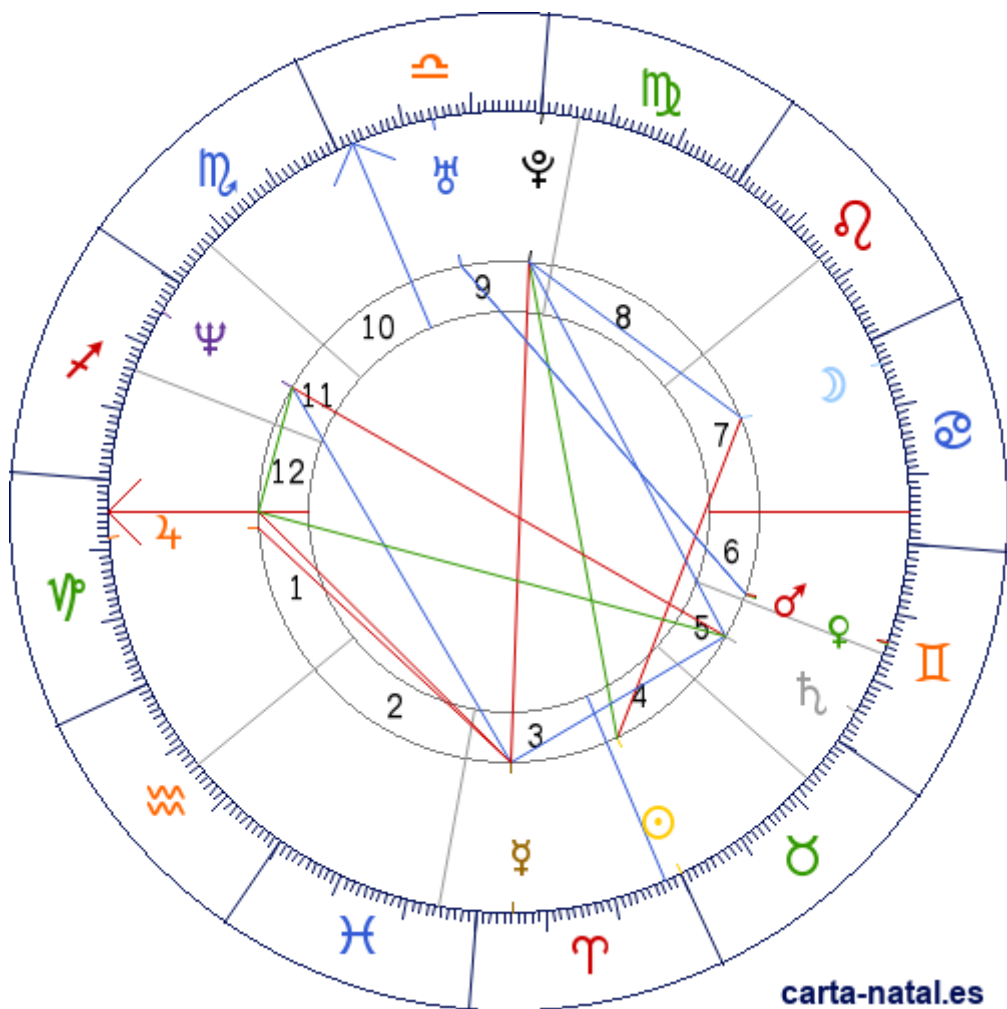

Carta natal

Carmen Electra

20/04/1972 00:27:00 (EST)

20/04/1972 05:27:00 UT

39:09:43N 84:27:25W

Tropical/geocéntrico

Carta eclíptica

Casas: Placidus

ARMC: 205°41'38.14044"

carta-natal.es

Generalidades

- Fuego 13.64% ■
- Tierra 36.36% ■
- Aire 36.36% ■
- Agua 13.64% ■

- Cardinal 54.55% ■
- Fijo 13.64% ■
- Mutable 31.82% ■

Casas (Placidus)

C 1 (AC)	♍	04°40'38"
C 2	♌	13°48'20"
C 3	♋	24°41'0"
C 4	♊	27°40'26"
C 5	♈	22°49'46"
C 6	♌	13°55'38"
C 7	♍	04°40'38"
C 8	♎	13°48'20"
C 9	♏	24°41'0"
C 10 (MC)	♐	27°40'26"
C 11	♑	22°49'46"
C 12	♒	13°55'38"

Planetas

☉	♈	00°14'13"	4
☾	♋	26°31'54"	7
♀	♊	05°12'36"	3
♀	♌	15°22'16"	6
♂	♌	15°37'37"	6
♃	♍	08°17'15" <u>E</u>	1
♄	♌	04°49'05"	5
♁	♏	15°41'14" <u>R</u>	9
♅	♏	04°45'28" <u>R</u>	11
♀	♏	29°55'58" <u>R</u>	9

Aspectos

☉	90°	☾	3.71° (A)
☉	150°	♀	0.3° (S)
☾	60°	♀	3.4° (A)
♀	90°	♃	3.08° (A)
♀	60°	♄	0.39° (S)
♀	120°	♅	0.45° (S)
♀	180°	♀	5.28° (S)
♀	90°	AC	0.53° (A)
♀	0°	♂	0.26° (A)
♀	120°	♁	0.32° (A)
♂	120°	♁	0.06° (A)
♄	180°	♅	0.06° (S)
♄	120°	♀	4.89° (S)
♄	150°	AC	0.14° (A)
♅	30°	AC	0.08° (A)