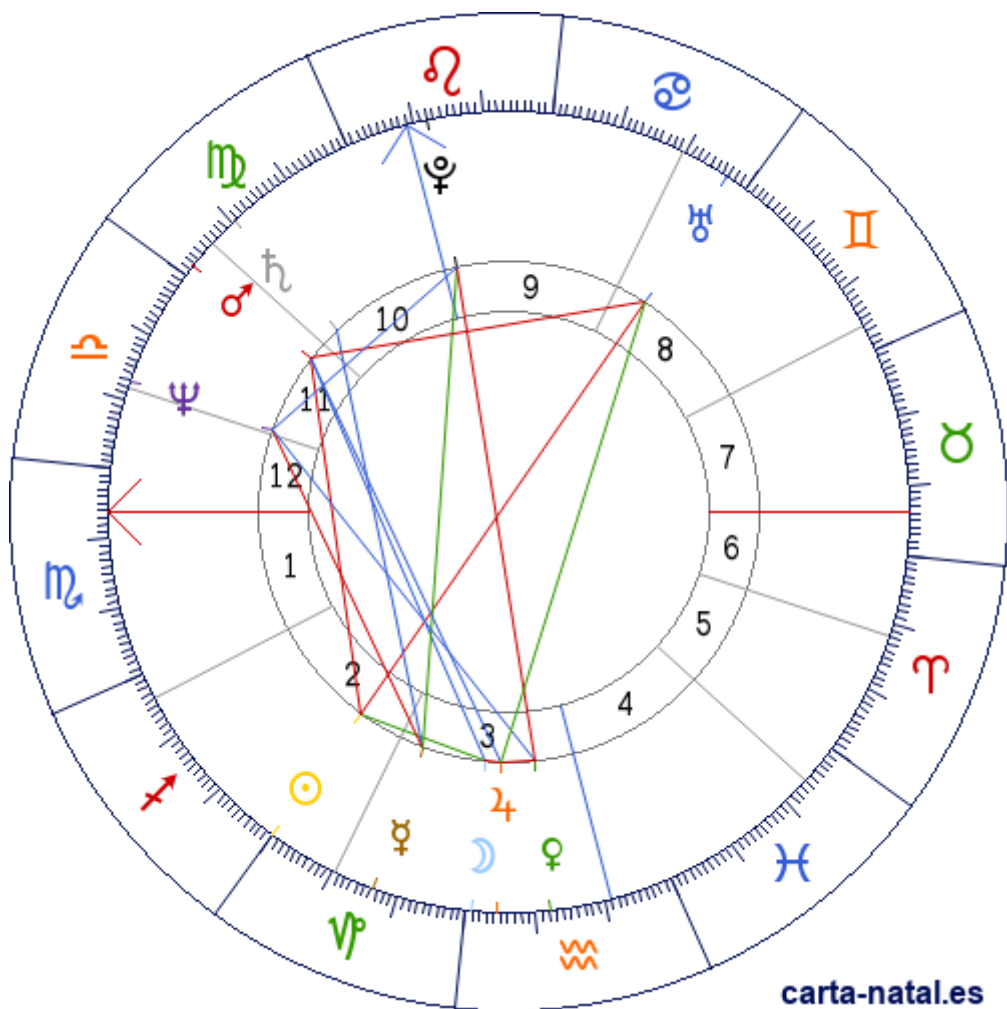

Carta natal

Maurice Gibb

22/12/1949 03:50:00 (GMT)

22/12/1949 03:50:00 UT

54:09:00N 04:29:00W

Tropical/geocéntrico

Carta eclíptica

Casas: Placidus

ARMC: 143°23'32.98092"

carta-natal.es

Generalidades

Fuego 27.27%

Tierra 22.73%

Aire 31.82%

Agua 18.18%

Cardinal 18.18%

♁ ♏ 17°08'22" 11 » 12

♁ ♏ 17°57'29"R 9 » 10

Aspectos

♁ 30° ♃ 0.83° (S)

♁ 90° ♂ 1.63° (S)

♁ 180° ♁ 3.13° (A)

♃ 120° ♂ 2.46° (S)

♃ 0° ♃ 3.52° (A)