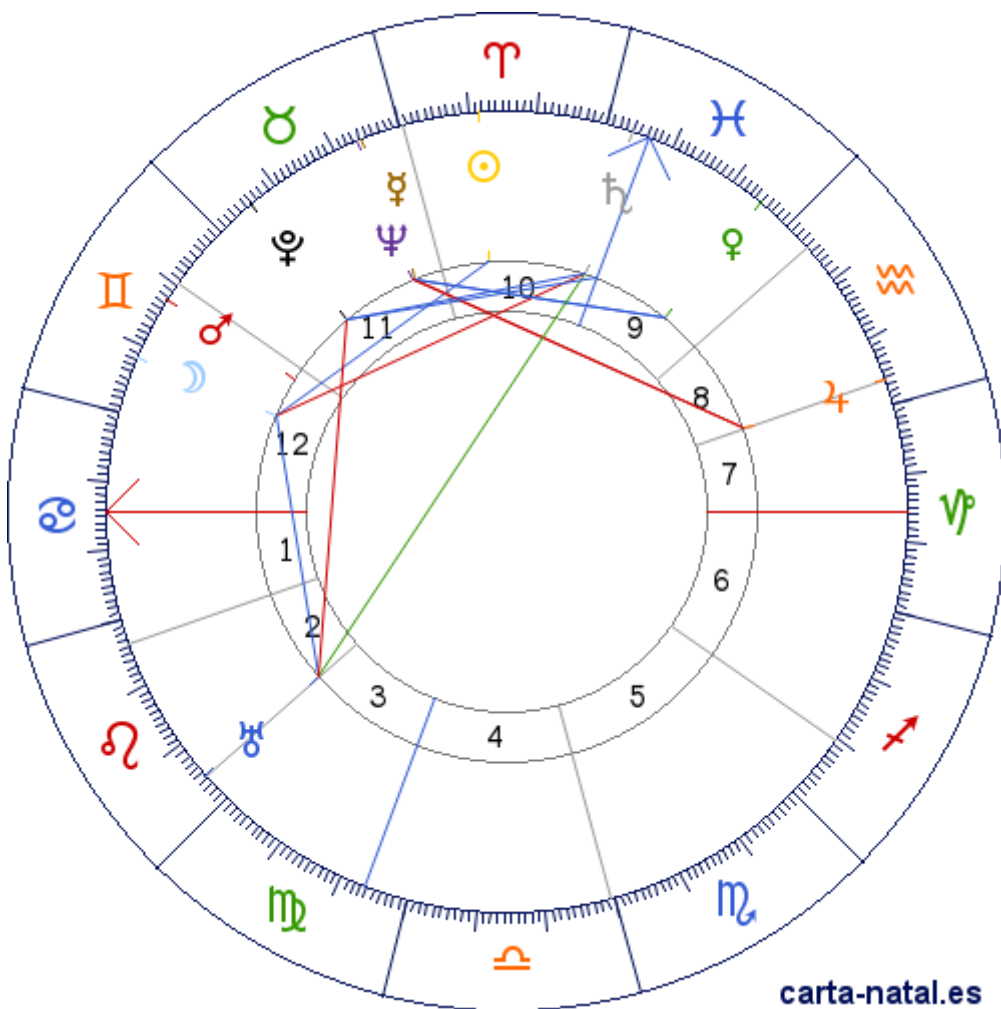

**Carta natal**

**Luis de Zulueta y Escolano**

08/04/1878 10:30:00 (LMT)

08/04/1878 10:21:22 UT

41:23:20N 02:09:32E

Tropical/geocéntrico

Carta eclíptica

Casas: Placidus

ARMC: 354°02'37.8078"

carta-natal.es

Generalidades

**Casas (Placidus)**

C 1 (AC)	♈	14°24'47"
C 2	♉	03°43'56"
C 3	♊	25°41'02"
C 4	♌	23°30'42"
C 5	♍	29°29'42"
C 6	♎	09°32'47"
C 7	♏	14°24'47"
C 8	♐	03°43'56"
C 9	♑	25°41'02"
C 10 (MC)	♒	23°30'42"
C 11	♓	29°29'42"
C 12	♈	09°32'47"

**Planetas**

☉	♈	18°27'09"	10
☾	♈	21°38'26"	12
♀	♈	05°46'07"	11
♀	♉	05°04'30"	9
♂	♈	12°27'27"	12
♃	♈	03°49'58"	8
♄	♉	26°09'55"	10
♅	♊	25°35'21" R	2 » 3
♆	♈	06°31'32"	11
♇	♈	24°11'31"	11

**Aspectos**

☉	60°	☾	3.19° (S)
☾	90°	♄	4.52° (A)
☾	60°	♅	3.95° (A)
♀	60°	♀	0.69° (S)
♀	90°	♃	1.94° (S)
♀	0°	♆	0.76° (A)
♀	60°	♆	1.45° (A)
♃	90°	♆	2.69° (A)
♄	150°	♅	0.58° (S)
♄	60°	♇	1.97° (S)
♅	90°	♇	1.4° (A)
♇	60°	MC	0.68° (A)