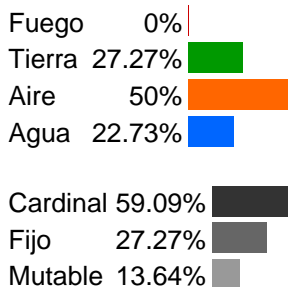

**Carta natal**

**Jerome David Kern**

27/01/1885 22:00:00 (EST)

28/01/1885 03:00:00 UT

40:42:51N 74:00:21W

Tropical/geocéntrico

Carta eclíptica

Casas: Placidus

ARMC: 98°32'18.24144"

carta-natal.es

Generalidades

**Casas (Placidus)**

C 1 (AC)	♈	06°46'31"
C 2	♉	03°20'58"
C 3	♊	04°06'27"
C 4	♋	07°50'32"
C 5	♌	11°17'35"
C 6	♍	11°19'23"
C 7	♎	06°46'31"
C 8	♏	03°20'58"
C 9	♐	04°06'27"
C 10 (MC)	♑	07°50'32"
C 11	♒	11°17'35"
C 12	♓	11°19'23"