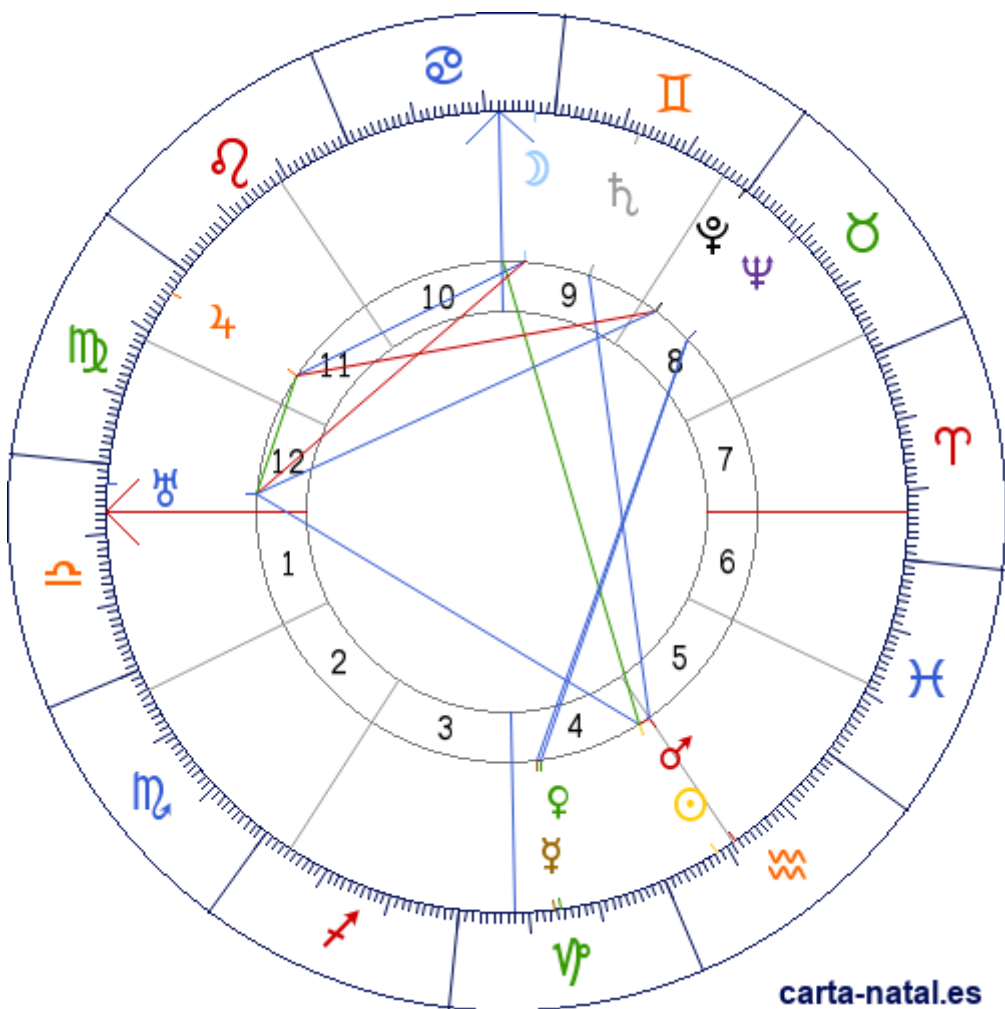

**Carta natal**

**Jerome David Kern**

27/01/1885 22:00:00 (EST)

28/01/1885 03:00:00 UT

40:42:51N 74:00:21W

Tropical/geocéntrico

Carta eclíptica

Casas: Placidus

ARMC: 98°32'18.24144"

carta-natal.es

Generalidades

**Casas (Placidus)**

C 1 (AC)	♈	06°46'31"
C 2	♉	03°20'58"
C 3	♊	04°06'27"
C 4	♋	07°50'32"
C 5	♌	11°17'35"
C 6	♍	11°19'23"
C 7	♎	06°46'31"
C 8	♏	03°20'58"
C 9	♐	04°06'27"
C 10 (MC)	♑	07°50'32"
C 11	♒	11°17'35"
C 12	♓	11°19'23"

**Planetas**

☉	♋	08°25'16"	4 » 5
☾	♌	02°44'24"	9
☿	♋	13°36'40"	4
♀	♋	14°27'31"	4
♂	♋	11°37'59"	5
♃	♌	03°38'11"R	11
♄	♌	17°38'56"R	9
♅	♌	02°43'41"R	12
♆	♏	20°31'57"E	8
♇	♌	00°14'14"R	8 » 9

**Aspectos**

☉	0°	♂	3.21° (A)
☉	120°	♄	5.69° (S)
☉	150°	MC	0.58° (A)
☾	60°	♈	0.9° (A)
☾	90°	♄	0.01° (S)
♀	0°	♀	0.85° (S)
♀	120°	♄	6.92° (A)
♀	120°	♄	6.07° (A)
♂	120°	♄	6.02° (A)
♃	30°	♄	0.91° (A)
♃	90°	♀	3.4° (A)
♄	120°	♀	2.49° (A)