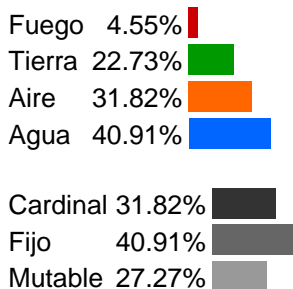

**Carta natal**

**Giovanni Pico della Mirandola**

05/03/1463 20:38:54 (LMT)  
05/03/1463 19:54:38 UT GREG

44:53:12N 11:03:58E

Tropical/geocéntrico  
Carta eclíptica  
Casas: Placidus

ARMC: 112°39'8.91108"

carta-natal.es

Generalidades

Casas (Placidus)

C 1 (AC)	♈	17°12'28"
C 2	♌	13°59'52"
C 3	♍	15°39'57"
C 4	♎	20°56'29"
C 5	♏	24°52'48"
C 6	♐	23°47'07"
C 7	♑	17°12'28"
C 8	♒	13°59'52"
C 9	♓	15°39'57"
C 10 (MC)	♈	20°56'29"
C 11	♉	24°52'48"
C 12	♊	23°47'07"