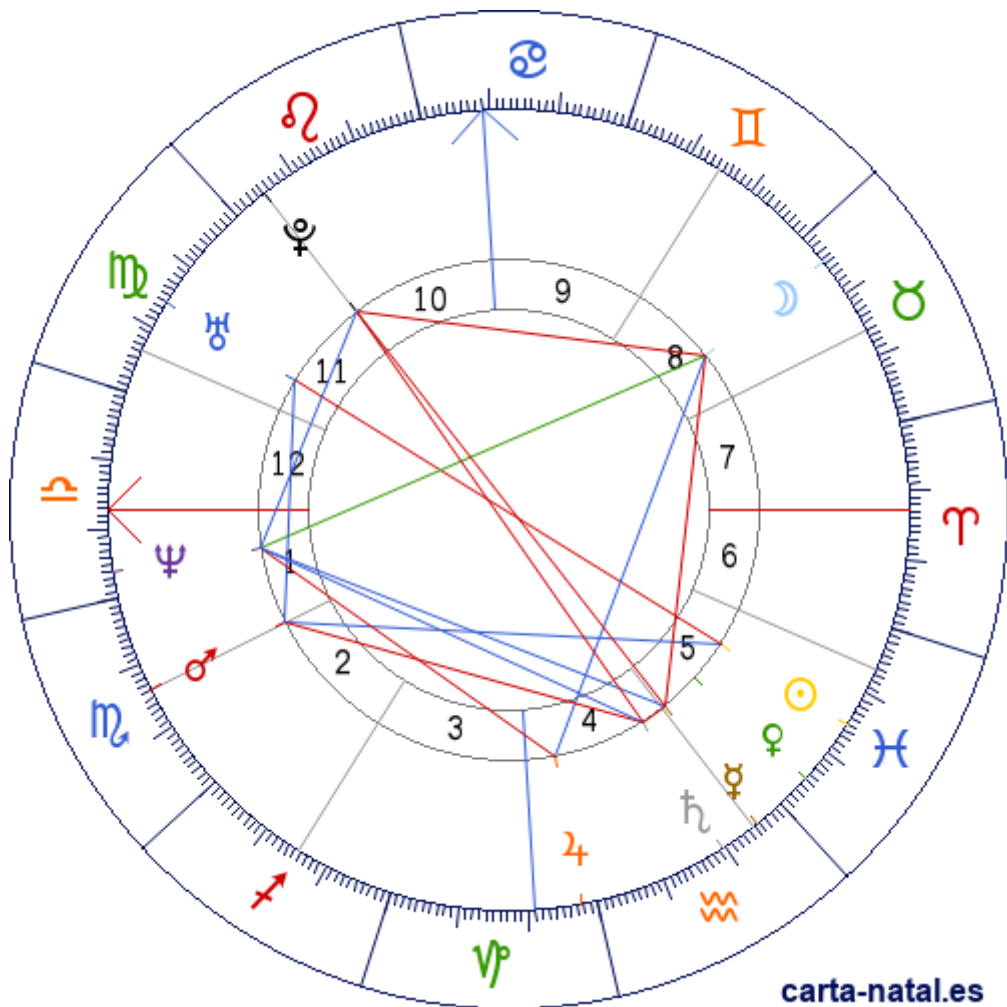

**Carta natal**

**Giovanni Pico della Mirandola**

05/03/1463 20:38:54 (LMT)  
05/03/1463 19:54:38 UT GREG

44:53:12N 11:03:58E

Tropical/geocéntrico  
Carta eclíptica  
Casas: Placidus

ARMC: 112°39'8.91108"

carta-natal.es

Generalidades

Casas (Placidus)

C 1 (AC)	♈	17°12'28"
C 2	♌	13°59'52"
C 3	♍	15°39'57"
C 4	♎	20°56'29"
C 5	♏	24°52'48"
C 6	♐	23°47'07"
C 7	♑	17°12'28"
C 8	♒	13°59'52"
C 9	♓	15°39'57"
C 10 (MC)	♈	20°56'29"
C 11	♉	24°52'48"
C 12	♊	23°47'07"

Planetas

☉	♌	14°46'44"	5
☾	♋	25°26'55"	8
♀	♏	25°41'05"	5
♀	♐	05°05'36"	5
♂	♌	13°48'33"	1 » 2
♃	♎	27°42'13"	4
♅	♏	19°23'02"	4
♁	♎	15°59'41" <u>R</u>	11
♃	♈	26°02'39" <u>R</u>	1
♁	♉	24°52'17" <u>R</u>	10 » 11

Aspectos

☉	120°	♂	0.97° (S)
☉	180°	♁	1.22° (A)
☾	90°	♀	0.24° (A)
☾	120°	♃	2.26° (A)
☾	150°	♃	0.6° (A)
☾	90°	♁	0.58° (S)
♀	0°	♅	6.3° (S)
♀	120°	♃	0.36° (A)
♀	180°	♁	0.81° (S)
♂	90°	♅	5.57° (A)
♂	60°	♁	2.19° (A)
♃	90°	♃	1.66° (S)
♅	120°	♃	6.66° (A)
♅	180°	♁	5.49° (A)
♃	60°	♁	1.17° (S)