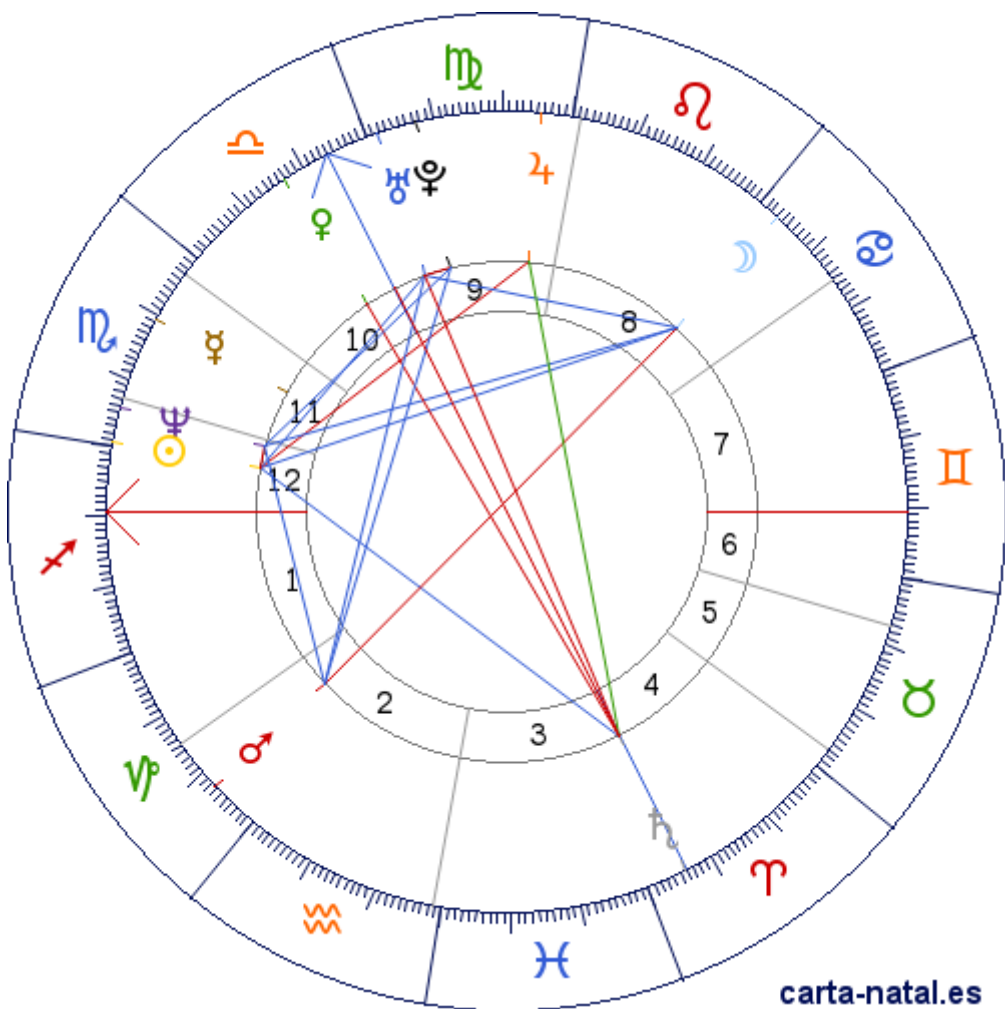

Carta natal

Boris Becker

22/11/1967 08:45:00 (CET)

22/11/1967 07:45:00 UT

49:21:04N 08:41:22E

Tropical/geocéntrico

Carta eclíptica

Casas: Placidus

ARMC: 185°33'3.95064"

carta-natal.es

Generalidades

Casas (Placidus)

C 1 (AC)	♈	09°22'20"
C 2	♍	14°55'54"
C 3	♎	28°38'46"
C 4	♏	06°02'50"
C 5	♐	02°47'34"
C 6	♐	22°42'30"
C 7	♑	09°22'20"
C 8	♒	14°55'54"
C 9	♓	28°38'46"
C 10 (MC)	♈	06°02'50"
C 11	♎	02°47'34"
C 12	♎	22°42'30"

Planetas

☉	♎	29°18'46"	12
☾	♋	26°47'52"	8
♀	♎	10°41'37"	11
♀	♈	13°13'40"	10
♂	♍	22°41'17"	2
♃	♎	04°25'35"	9
♄	♏	05°54'33" <u>R</u>	3 » 4
♅	♎	28°22'10"	9
♆	♎	24°16'35"	12
♇	♎	22°32'40"	9

Aspectos

☉	120°	☾	2.51° (A)
☉	90°	♃	5.11° (A)
☉	120°	♄	6.6° (A)
☉	60°	♅	0.94° (S)
☉	0°	♆	5.04° (S)
☾	180°	♂	4.11° (S)
☾	60°	♅	1.57° (A)
☾	120°	♆	2.52° (S)
♀	180°	♄	7.32° (S)
♂	120°	♅	5.68° (A)
♂	60°	♆	1.59° (A)
♂	120°	♇	0.14° (S)
♃	150°	♄	1.48° (A)
♄	180°	♅	7.54° (A)
♄	180°	MC	0.14° (S)

♁	0°	♁	5.83° (S)
♁	60°	♁	1.73° (S)