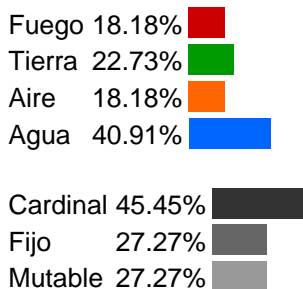

Carta natal

Boris Becker

22/11/1967 08:45:00 (CET)

22/11/1967 07:45:00 UT

49:21:04N 08:41:22E

Tropical/geocéntrico

Carta eclíptica

Casas: Placidus

ARMC: 185°33'3.95064"

carta-natal.es

Generalidades

Casas (Placidus)

C 1 (AC)	♈	09°22'20"
C 2	♍	14°55'54"
C 3	♎	28°38'46"
C 4	♏	06°02'50"
C 5	♐	02°47'34"
C 6	♐	22°42'30"
C 7	♑	09°22'20"
C 8	♒	14°55'54"
C 9	♓	28°38'46"
C 10 (MC)	♈	06°02'50"
C 11	♎	02°47'34"
C 12	♎	22°42'30"

Planetas

☉	♎	29°18'46"	12
☾	♋	26°47'52"	8
♀	♎	10°41'37"	11
♀	♈	13°13'40"	10
♂	♍	22°41'17"	2
♃	♎	04°25'35"	9
♄	♏	05°54'33" <u>R</u>	3 » 4
♅	♎	28°22'10"	9
♆	♎	24°16'35"	12
♇	♎	22°32'40"	9

Aspectos

☉	120°	☾	2.51° (A)
☉	90°	♃	5.11° (A)
☉	120°	♄	6.6° (A)
☉	60°	♅	0.94° (S)
☉	0°	♆	5.04° (S)
☾	180°	♂	4.11° (S)
☾	60°	♅	1.57° (A)
☾	120°	♆	2.52° (S)
♀	180°	♄	7.32° (S)
♂	120°	♅	5.68° (A)
♂	60°	♆	1.59° (A)
♂	120°	♇	0.14° (S)
♃	150°	♄	1.48° (A)
♄	180°	♅	7.54° (A)
♄	180°	MC	0.14° (S)