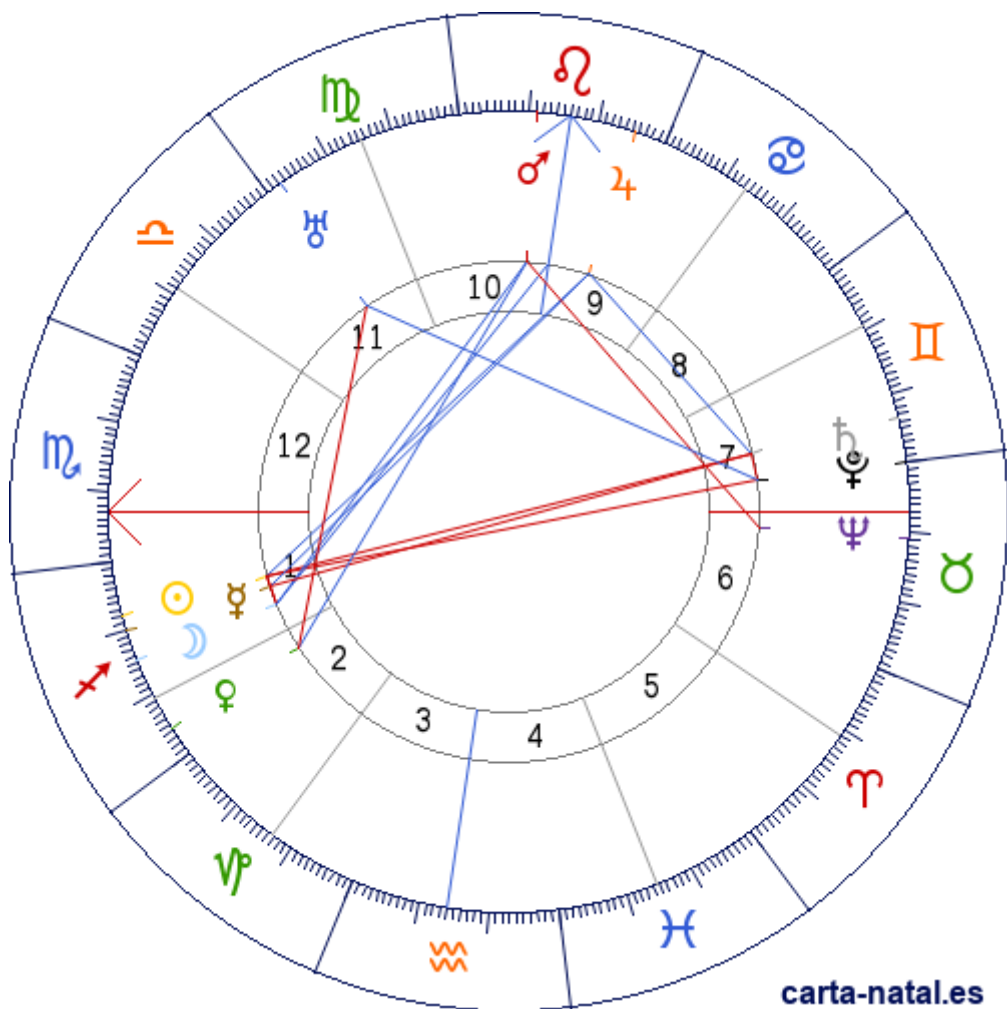

Carta natal

Luis Alayza y Paz Soldán

30/11/1883 04:30:00 (LMT)

30/11/1883 09:38:07 UT

12:02:35S 77:01:42W

Tropical/geocéntrico

Carta eclíptica

Casas: Placidus

ARMC: 136°25'7.25052"

carta-natal.es

Generalidades

Fuego 68.18%

Tierra 9.09%

Aire 9.09%

Agua 13.64%

Cardinal 0%

Planetas

☉	♈	07°52'42"	1
☾	♈	14°38'37"	1
♀	♈	10°10'41"	1
♀	♈	25°38'33"	2
♂	♏	18°53'27"	10
♃	♏	04°24'56" <u>R</u>	9
♁	♎	06°32'44" <u>R</u>	7
♁	♎	27°37'38"	11
♄	♏	19°10'42" <u>R</u>	6 » 7
♅	♎	00°04'59" <u>R</u>	7

Aspectos

☉	0°	☾	6.77° (S)
☉	0°	♀	2.3° (S)
☉	120°	♃	3.46° (S)
☉	180°	♁	1.33° (S)
☉	180°	♄	7.8° (S)
☾	0°	♀	4.47° (S)
☾	120°	♂	4.25° (A)
☾	120°	MC	0.69° (A)
♀	120°	♃	5.76° (S)
♀	180°	♁	3.63° (S)
♀	120°	♂	6.75° (S)
♀	90°	♁	1.98° (A)
♂	90°	♄	0.29° (A)
♃	60°	♁	2.13° (A)
♁	0°	♄	6.46° (A)