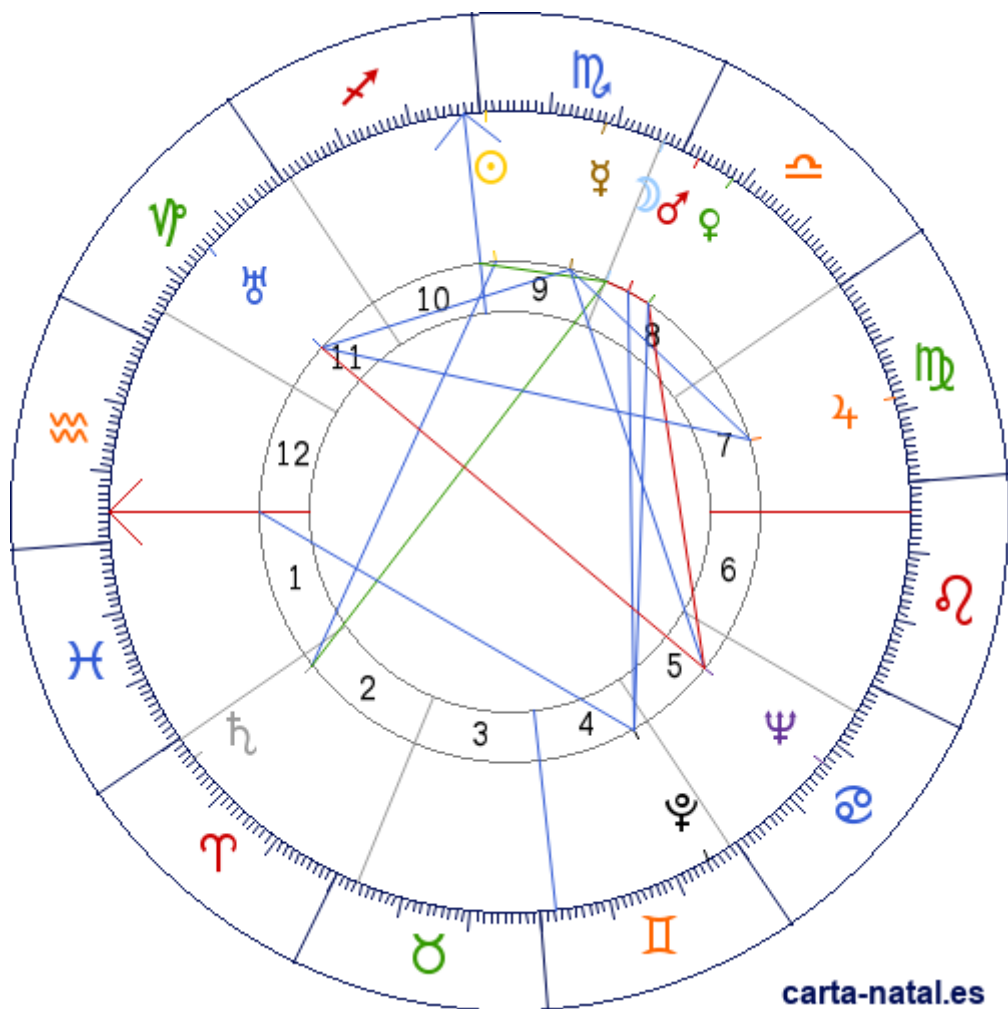

**Carta natal**

**Beltrán Cortés Carvajal**

21/11/1908 12:00:00 (SJMT)

21/11/1908 17:36:13 UT

10:02:12N 84:09:32W

Tropical/geocéntrico

Carta eclíptica

Casas: Placidus

ARMC: 240°12'30.96036"

carta-natal.es

Generalidades

Fuego 13.64%

Tierra 9.09%

Aire 36.36%

Agua 40.91%

Cardinal 31.82%

Fijo 50%

Mutable 18.18%

**Casas (Placidus)**

C 1 (AC) ♈ 25°36'13"

C 2 ♉ 00°14'23"

C 3 ♊ 03°11'06"

C 4 ♋ 02°17'27"

C 5 ♌ 28°50'42"

♆ ♏ 16°50'13"R 5

♁ ♋ 25°18'25"R 4 » 5

**Aspectos**

☉ 120° ♄ 4.54° (A)

☾ 0° ♂ 5.45° (S)

☾ 150° ♄ 0.65° (A)

☾ 30° MC 0.63° (A)

♀ 60° ♃ 0.35° (A)