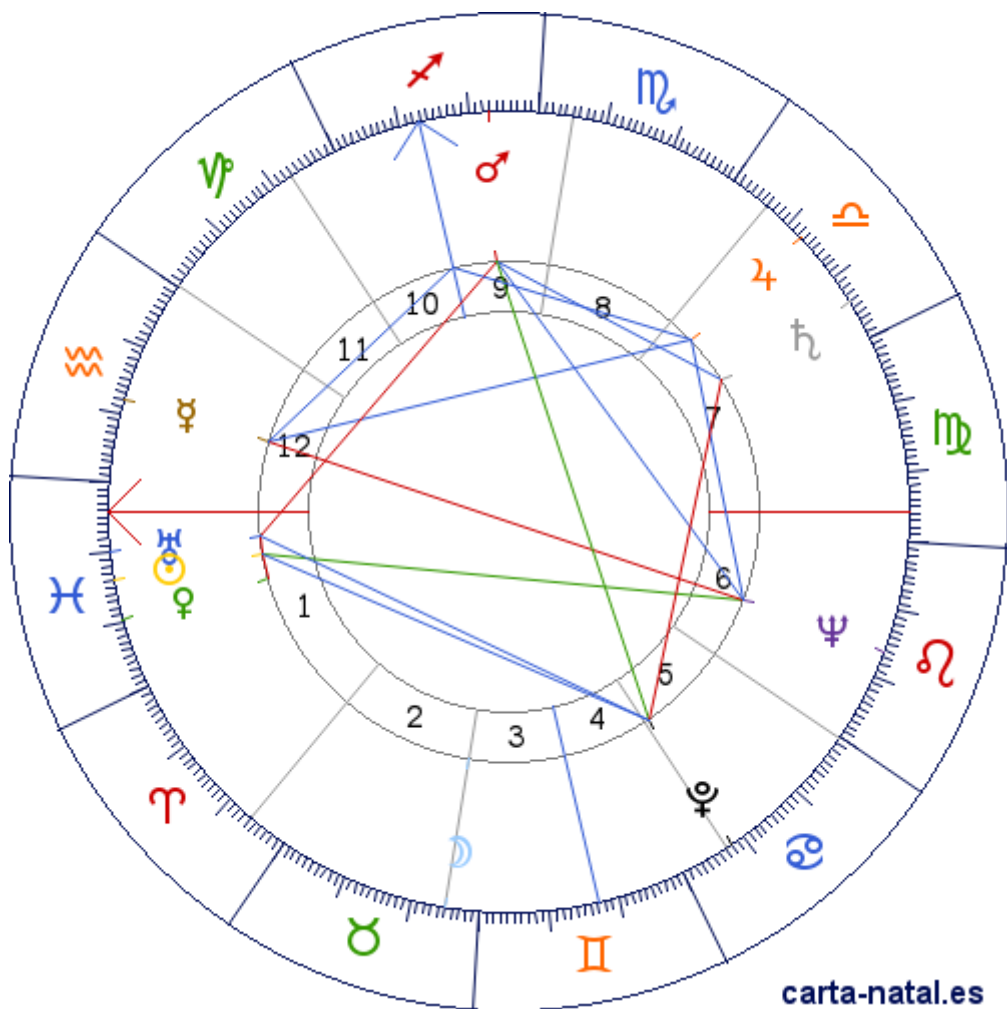

Carta natal

Pier Paolo Pasolini

05/03/1922 06:30:00 (CET)

05/03/1922 05:30:00 UT

44:29:38N 11:20:19E

Tropical/geocéntrico

Carta eclíptica

Casas: Placidus

ARMC: 256°01'17.9418"

Generalidades

Fuego 22.73%

Tierra 13.64%

Aire 18.18%

Agua 45.45%

Cardinal 13.64%

Fijo 27.27%

♃ ♐ 07°59'52"R 5

Aspectos

♁ 0° ♀ 5.84° (S)

♁ 0° ♃ 4.04° (S)

♁ 150° ♃ 0.05° (S)

♁ 120° ♃ 5.87° (S)

♀ 120° ♃ 0.36° (S)

♀ 180° ♃ 4.04° (S)