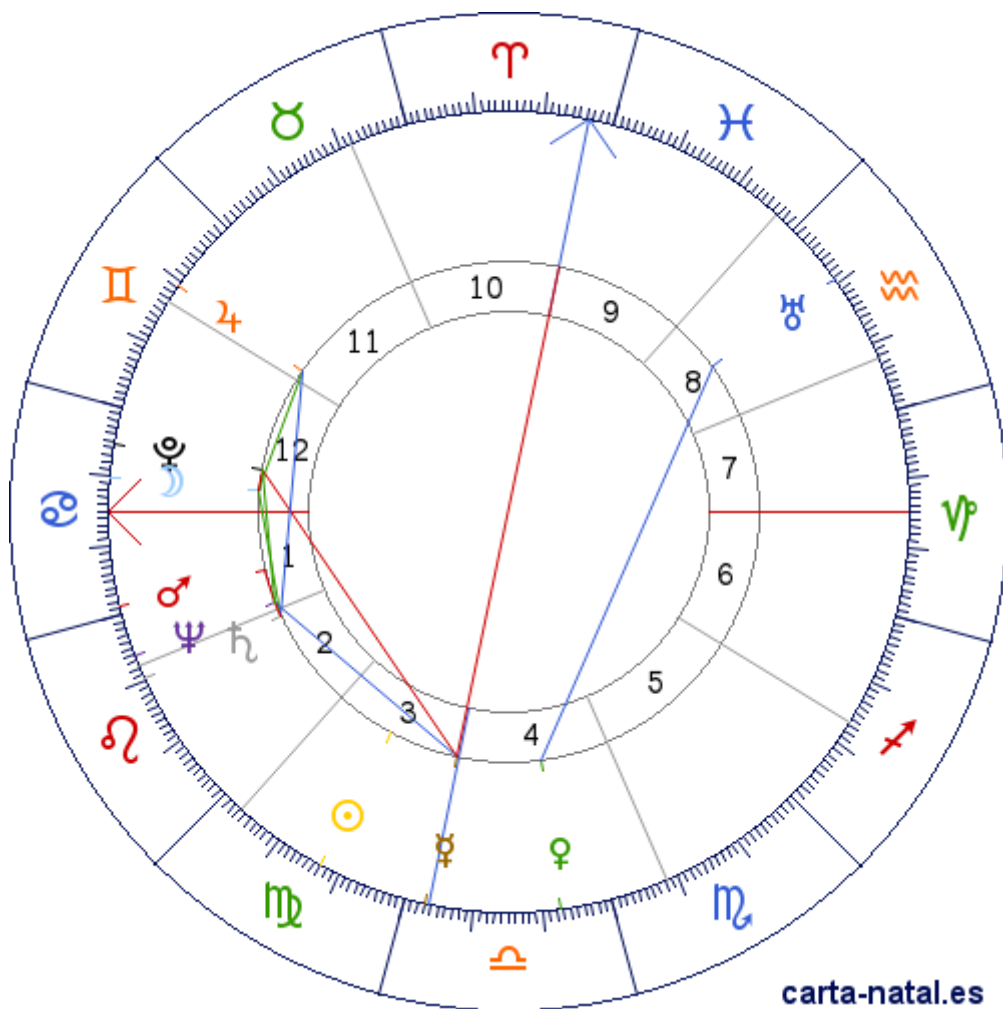

Carta natal

Armando Jiménez

10/09/1917 01:00:00 (LMT)

10/09/1917 07:40:00 UT

28:42:00N 100:31:00W

Tropical/geocéntrico

Carta eclíptica

Casas: Placidus

ARMC: 03°15'14.5188"

Generalidades

Casas (Placidus)

C 1 (AC)	♈	15°07'48"
C 2	♉	07°48'15"
C 3	♊	03°13'39"
C 4	♋	03°32'47"
C 5	♌	08°17'59"
C 6	♍	13°21'32"
C 7	♎	15°07'48"
C 8	♏	07°48'15"
C 9	♐	03°13'39"
C 10 (MC)	♑	03°32'47"
C 11	♒	08°17'59"
C 12	♓	13°21'32"

Planetas

☉	♊	17°00'43"	3
☽	♈	10°12'45"	12
♀	♋	02°57'54" <u>R</u>	3 » 4
♀	♋	22°34'41"	4
♂	♈	28°40'04"	1
♃	♈	10°50'30"	11 » 12
♄	♉	09°40'39"	2
♅	♏	20°44'44" <u>R</u>	8
♆	♉	06°08'06"	1 » 2
♁	♈	05°24'05"	12

Aspectos

☽	30°	♃	0.63° (A)
☽	30°	♄	0.53° (S)
☽	0°	♁	4.81° (S)
♀	60°	♆	3.17° (S)
♀	90°	♁	2.44° (S)
♀	180°	MC	0.58° (S)
♀	120°	♅	1.83° (S)
♂	0°	♆	7.47° (A)
♃	60°	♄	1.16° (A)
♄	0°	♆	3.54° (S)
♆	30°	♁	0.73° (S)