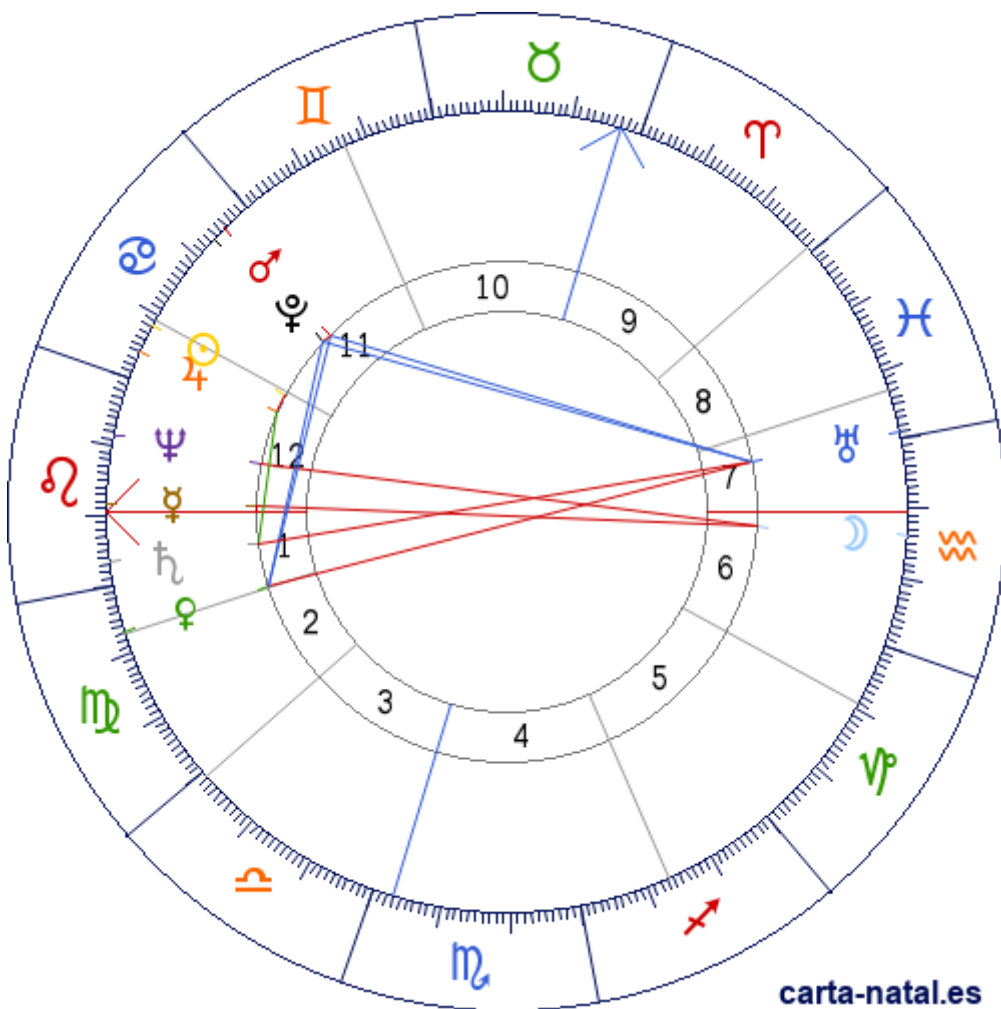

Carta natal

Iris Murdoch

15/07/1919 08:00:00 (BST)
15/07/1919 07:00:00 UT

53:20:38N 06:16:02W

Tropical/geocéntrico
Carta eclíptica
Casas: Placidus

ARMC: 30°48'59.23188"

carta-natal.es

Generalidades

Casas (Placidus)

C 1 (AC)	♏	19°28'34"
C 2	♏	07°10'53"
C 3	♏	00°44'43"
C 4	♏	03°01'55"
C 5	♏	13°26'21"
C 6	♏	20°50'11"
C 7	♏	19°28'34"
C 8	♏	07°10'53"
C 9	♏	00°44'43"
C 10 (MC)	♏	03°01'55"
C 11	♏	13°26'21"
C 12	♏	20°50'11"

Planetas

☉	♏	21°44'21"	12
☽	♏	16°07'44"	6 » 7
♀	♏	18°14'37"	12 » 1
♁	♏	06°47'58"	1 » 2
♃	♏	04°25'19"	11
♄	♏	25°58'39"	12
♅	♏	26°36'40"	1
♆	♏	01°08'20"R	7
♇	♏	08°23'13"	12
♁	♏	06°33'16"	11

Aspectos

☉	0°	♏	4.24° (A)
☽	180°	♀	2.11° (A)
☽	180°	♁	7.74° (S)
♀	0°	AC	1.23° (S)
♀	60°	♁	2.38° (S)
♀	180°	♃	5.66° (S)
♀	60°	♄	0.25° (S)
♁	120°	♃	3.28° (S)
♁	0°	♄	2.13° (A)
♃	30°	♅	0.63° (A)
♅	180°	♆	4.53° (A)
♆	120°	♇	5.42° (S)