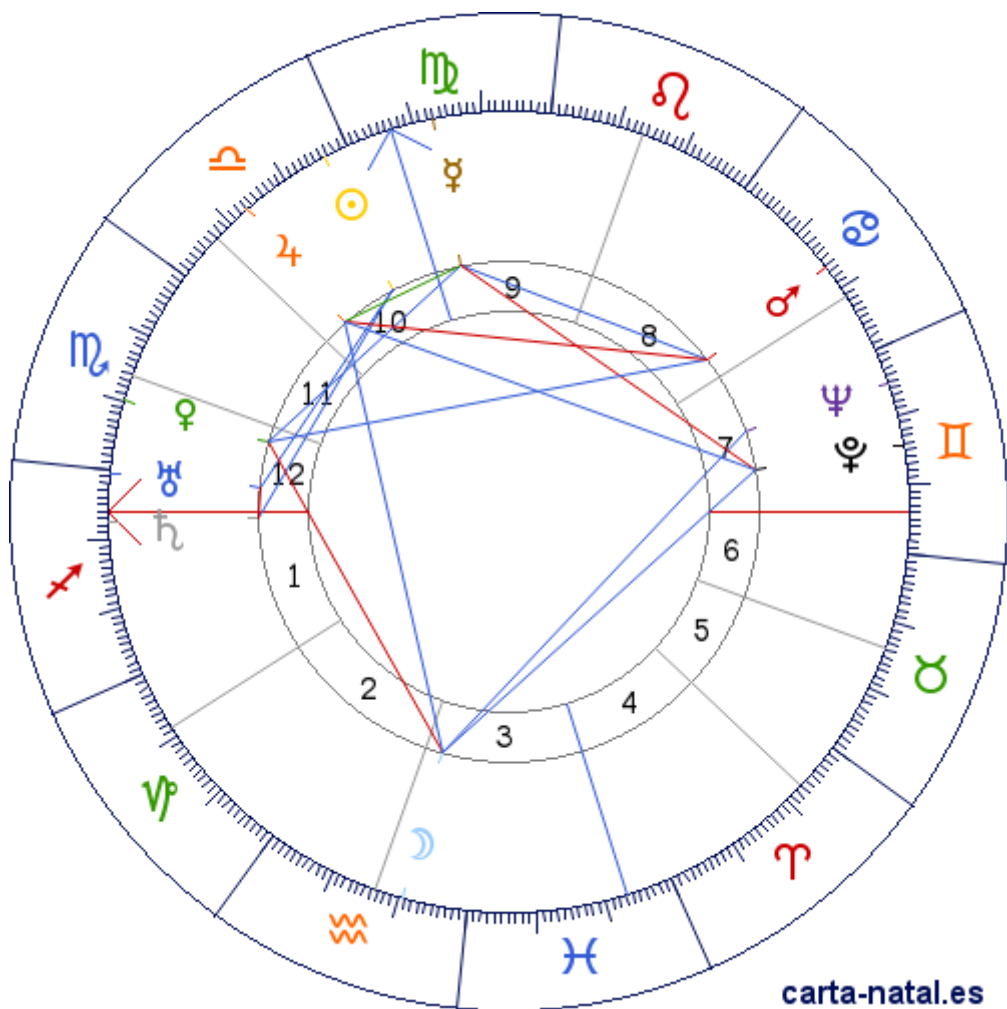

Carta natal

George Gershwin

26/09/1898 11:09:00 (EST)

26/09/1898 16:09:00 UT

40:39:00N 73:56:58W

Tropical/geocéntrico

Carta eclíptica

Casas: Placidus

ARMC: 173°46'57.65952"

carta-natal.es

Generalidades

Casas (Placidus)

C 1 (AC)	♈	06°04'24"
C 2	♉	08°38'37"
C 3	♊	16°37'03"
C 4	♋	23°13'40"
C 5	♌	22°55'15"
C 6	♍	16°17'17"
C 7	♎	06°04'24"
C 8	♏	08°38'37"
C 9	♐	16°37'03"
C 10 (MC)	♑	23°13'40"
C 11	♒	22°55'15"
C 12	♓	16°17'17"

Planetas

☉	♑	03°34'41"	10
☾	♋	20°37'09"	3
☿	♎	17°04'11"	9
♀	♌	19°56'05"	12
♂	♏	13°45'56"	8
♃	♑	16°53'57"	10
♄	♈	07°27'09"	1
♅	♈	00°32'15"	12
♆	♎	24°47'33" <u>E</u>	7
♇	♎	15°41'33" <u>R</u>	7

Aspectos

☉	60°	♄	3.87° (A)
☉	60°	♅	3.04° (S)
☾	90°	♀	0.68° (S)
☾	120°	♃	3.72° (S)
☾	120°	♆	4.17° (A)
☾	120°	♇	4.93° (S)
♀	60°	♀	2.87° (A)
♀	60°	♂	3.3° (S)
♀	30°	♃	0.17° (S)
♀	90°	♇	1.38° (S)
♀	120°	♂	6.17° (S)
♂	90°	♃	3.13° (A)
♃	120°	♇	1.21° (S)
♄	0°	♅	6.92° (S)
♄	0°	AC	1.38° (A)