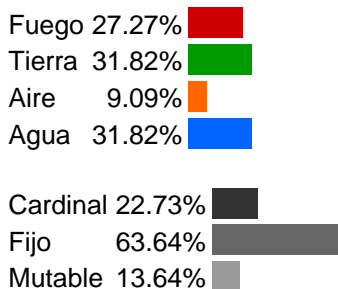

**Carta natal**

**Ardito Desio**

18/04/1897 12:35:00 (CET)  
18/04/1897 11:35:00 UT

45:54:23N 13:18:43E

Tropical/geocéntrico  
Carta eclíptica  
Casas: Placidus

ARMC: 33°54'17.47728"

carta-natal.es

Generalidades

**Casas (Placidus)**

C 1 (AC)	♈	18°01'26"
C 2	♉	08°10'30"
C 3	♊	03°42'11"
C 4	♈	06°13'39"
C 5	♌	13°42'13"
C 6	♍	18°52'48"
C 7	♎	18°01'26"
C 8	♏	08°10'30"
C 9	♐	03°42'11"
C 10 (MC)	♑	06°13'39"
C 11	♒	13°42'13"
C 12	♓	18°52'48"