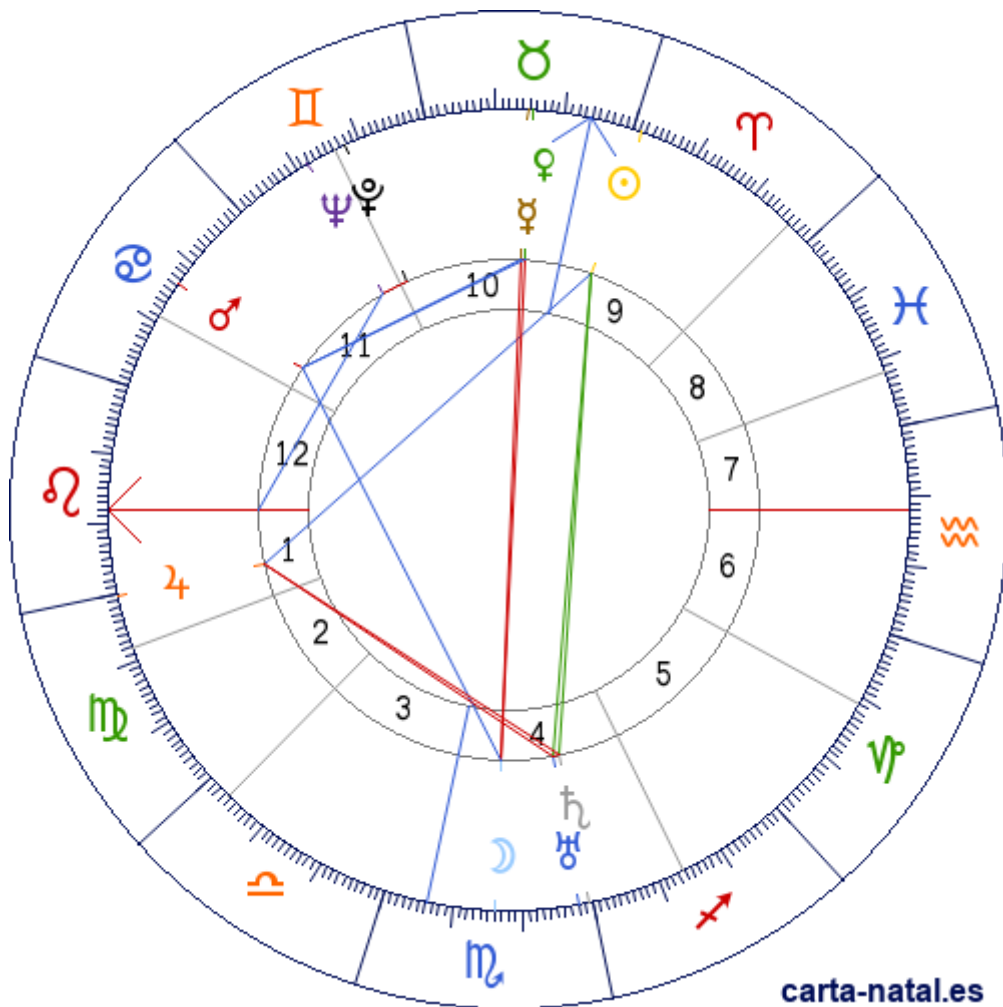

**Carta natal**

**Ardito Desio**

18/04/1897 12:35:00 (CET)  
18/04/1897 11:35:00 UT

45:54:23N 13:18:43E

Tropical/geocéntrico  
Carta eclíptica  
Casas: Placidus

ARMC: 33°54'17.47728"

carta-natal.es

Generalidades

**Casas (Placidus)**

C 1 (AC)	♈	18°01'26"
C 2	♉	08°10'30"
C 3	♊	03°42'11"
C 4	♈	06°13'39"
C 5	♌	13°42'13"
C 6	♍	18°52'48"
C 7	♎	18°01'26"
C 8	♏	08°10'30"
C 9	♐	03°42'11"
C 10 (MC)	♑	06°13'39"
C 11	♒	13°42'13"
C 12	♓	18°52'48"

**Planetas**

☉	♐	28°40'39"	9
☾	♈	16°04'39"	4
♀	♏	15°15'48"	10
♀	♏	14°27'54" <u>R</u>	10
♂	♓	13°37'10"	11
♃	♉	00°18'58" <u>R</u>	1
♄	♈	29°31'40" <u>R</u>	4
♅	♈	28°11'02" <u>R</u>	4
♆	♊	18°12'37"	11
♇	♊	12°14'34"	10 » 11

**Aspectos**

☉	120°	♃	1.64° (A)
☉	150°	♄	0.85° (A)
☉	150°	♅	0.49° (S)
☾	180°	♀	0.81° (S)
☾	180°	♀	1.61° (S)
☾	120°	♂	2.46° (S)
♀	0°	♀	0.8° (S)
♀	60°	♂	1.64° (S)
♀	60°	♂	0.85° (A)
♃	90°	♄	0.79° (S)
♃	90°	♅	2.13° (S)
♄	0°	♅	1.34° (A)
♆	0°	♇	5.97° (S)
♆	60°	AC	0.19° (A)