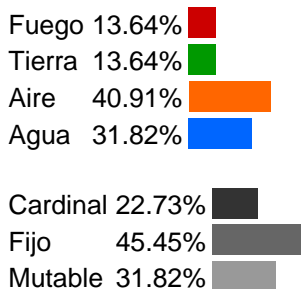

Carta natal

Álvaro Bultó

11/06/1962 17:25:00 (CET)

11/06/1962 16:25:00 UT

41:23:20N 02:09:32E

Tropical/geocéntrico

Carta eclíptica

Casas: Placidus

ARMC: 147°56'13.46388"

carta-natal.es

Generalidades

Casas (Placidus)

C 1 (AC)	♌	15°20'04"
C 2	♈	14°53'22"
C 3	♊	19°22'19"
C 4	♋	25°40'36"
C 5	♌	28°00'20"
C 6	♍	24°09'12"
C 7	♎	15°20'04"
C 8	♏	14°53'22"
C 9	♐	19°22'19"
C 10 (MC)	♑	25°40'36"
C 11	♒	28°00'20"
C 12	♓	24°09'12"