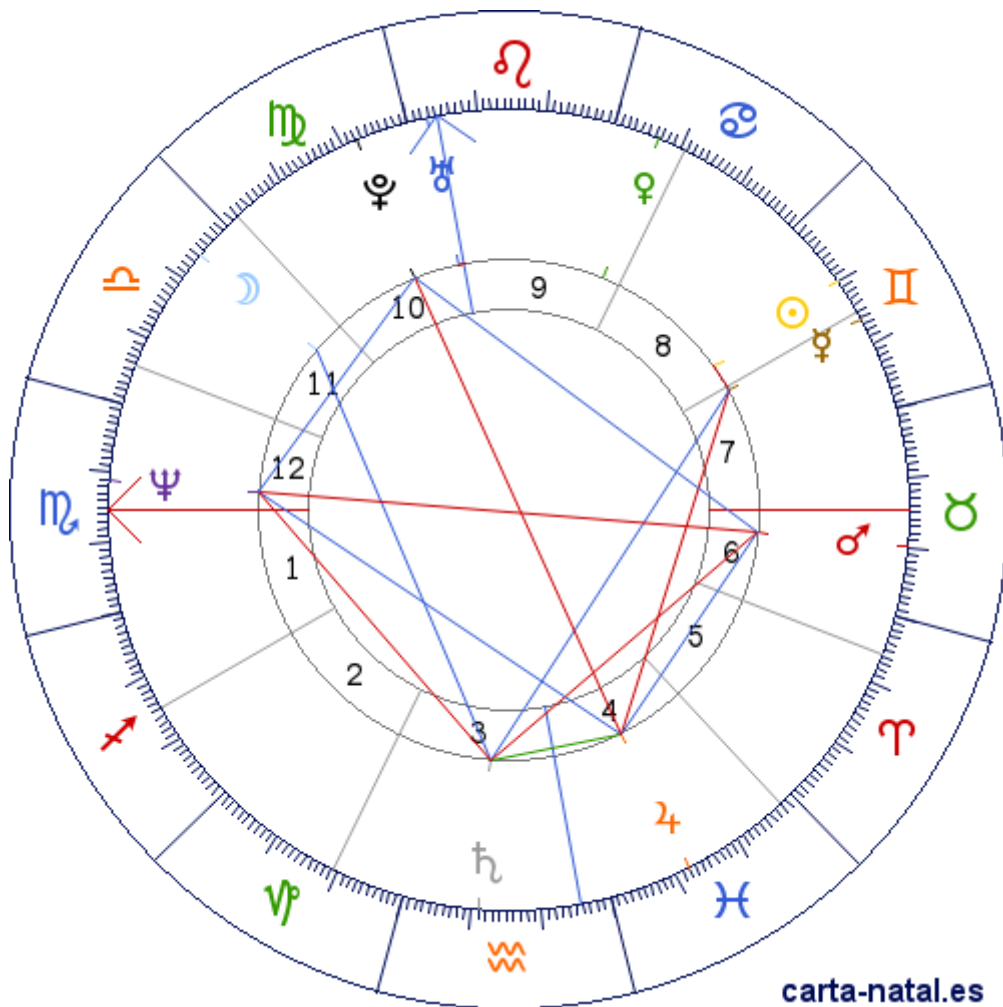

Carta natal

Álvaro Bultó

11/06/1962 17:25:00 (CET)

11/06/1962 16:25:00 UT

41:23:20N 02:09:32E

Tropical/geocéntrico

Carta eclíptica

Casas: Placidus

ARMC: 147°56'13.46388"

carta-natal.es

Generalidades

Casas (Placidus)

C 1 (AC)	♌	15°20'04"
C 2	♈	14°53'22"
C 3	♊	19°22'19"
C 4	♋	25°40'36"
C 5	♌	28°00'20"
C 6	♍	24°09'12"
C 7	♎	15°20'04"
C 8	♏	14°53'22"
C 9	♐	19°22'19"
C 10 (MC)	♑	25°40'36"
C 11	♒	28°00'20"
C 12	♓	24°09'12"

Planetas

☉	♏	20°15'22"	8
☽	♒	05°43'46"	11
♀	♎	13°48'53" <u>R</u>	7 » 8
♁	♐	23°25'31"	9
♂	♍	10°10'16"	6
♃	♋	12°00'27"	4
♅	♊	11°03'17" <u>R</u>	3
♄	♑	27°02'14"	10
♆	♌	11°08'57" <u>R</u>	12
♁	♎	07°39'27"	10

Aspectos

☉	0°	♀	6.44° (S)
☽	120°	♃	5.33° (A)
♀	90°	♃	1.81° (A)
♀	120°	♃	2.76° (A)
♂	60°	♃	1.84° (A)
♂	90°	♃	0.88° (A)
♂	180°	♃	0.98° (A)
♂	120°	♀	2.51° (S)
♃	30°	♃	0.95° (S)
♃	120°	♃	0.86° (S)
♃	180°	♀	4.35° (S)
♃	90°	♃	0.09° (S)
♄	0°	MC	1.36° (A)
♃	60°	♀	3.49° (A)