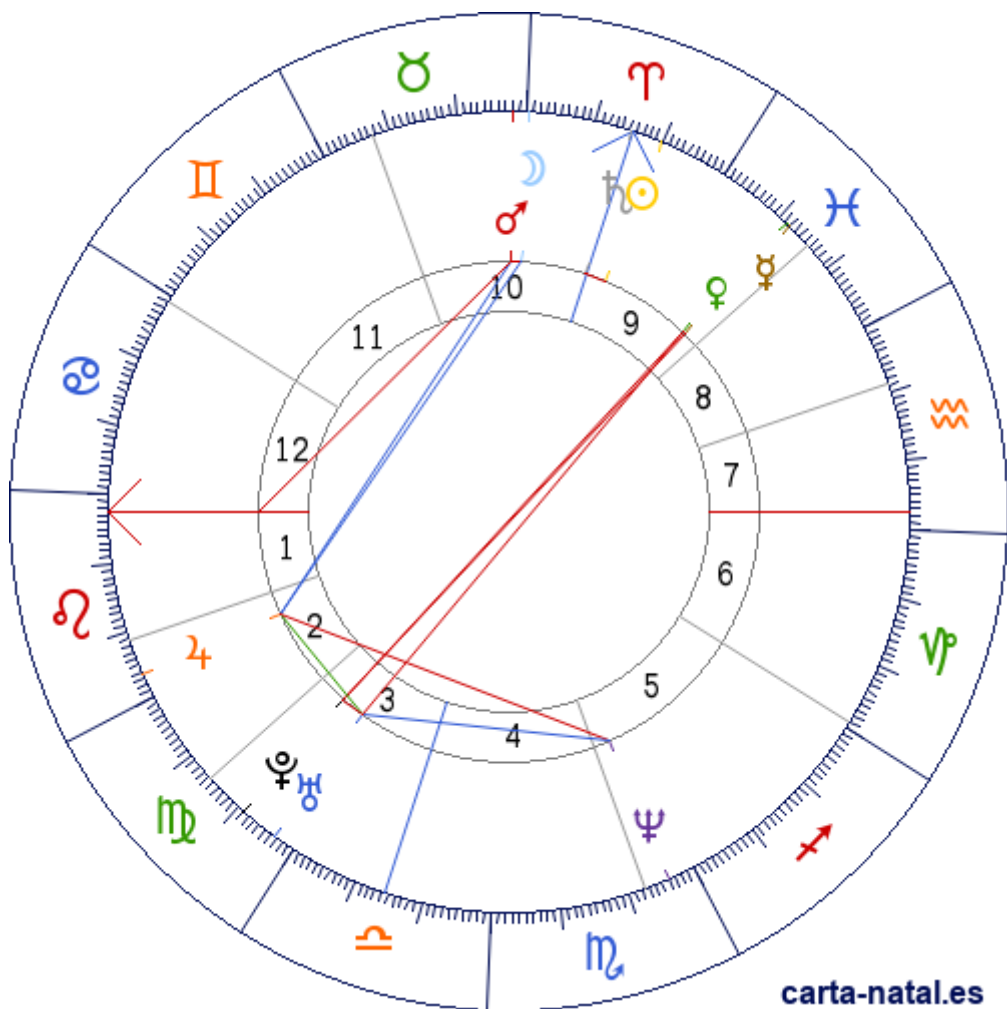

Carta natal

Céline Dion

30/03/1968 12:15:00 (EST)

30/03/1968 17:15:00 UT

45:43:00N 73:28:57W

Tropical/geocéntrico

Carta eclíptica

Casas: Placidus

ARMC: 13°25'6.56508"

Generalidades

Fuego 59.09%

Tierra 18.18%

Aire 0%

Agua 22.73%

Cardinal 40.91%

Fijo 31.82%