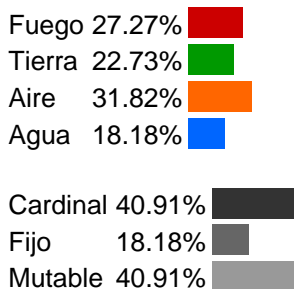

Carta natal

Mireille Darc

15/05/1938 16:00:00 (WEST)
15/05/1938 15:00:00 UT

43:07:00N 05:56:00E

Tropical/geocéntrico
Carta eclíptica
Casas: Placidus

ARMC: 103°36'46.44468"

carta-natal.es

Generalidades

Casas (Placidus)

C 1 (AC)	♈	10°32'46"
C 2	♉	07°02'44"
C 3	♊	08°05'48"
C 4	♋	12°31'33"
C 5	♌	16°19'40"
C 6	♍	15°57'59"
C 7	♎	10°32'46"
C 8	♏	07°02'44"
C 9	♐	08°05'48"
C 10 (MC)	♑	12°31'33"
C 11	♒	16°19'40"
C 12	♓	15°57'59"

Planetas

☉	♋	24°06'39"	8
☾	♈	08°12'35"	3
♀	♎	29°08'30"	7
♀	♊	19°03'26"	9
♂	♊	14°57'07"	9
♃	♈	00°08'41"	5
♅	♎	13°34'16"	7
♁	♏	14°18'43"	8
♄	♏	18°25'14"R	12
♀	♑	28°05'55"	10

Aspectos

☉	120°	♄	5.69° (S)
☉	60°	♀	3.99° (A)
☾	180°	♂	6.74° (A)
☾	120°	♅	5.36° (A)
♀	60°	♃	1° (A)
♀	90°	♀	1.04° (S)
♀	0°	♂	4.11° (S)
♀	90°	♄	0.64° (S)
♂	60°	♅	1.38° (S)
♂	30°	♁	0.64° (S)
♂	90°	♄	3.47° (A)
♅	30°	♁	0.74° (A)
♁	120°	♄	4.11° (A)