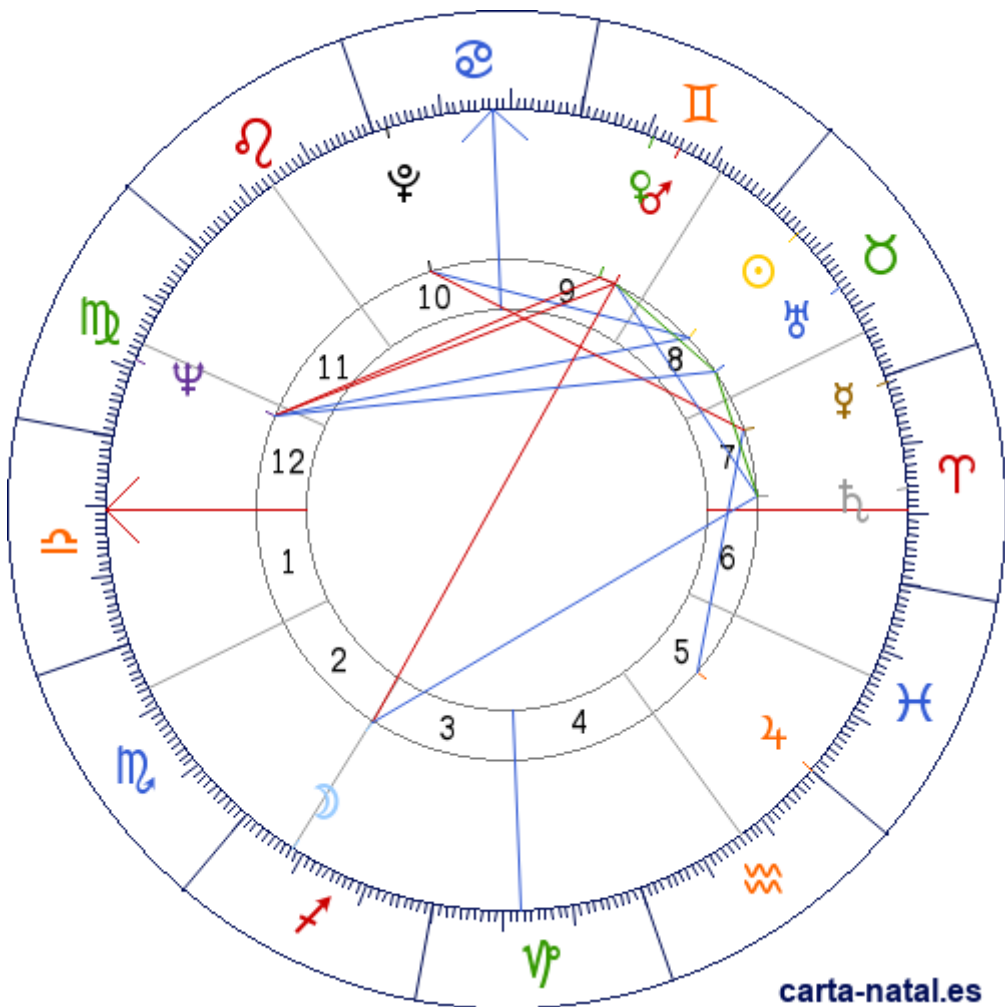

Carta natal

Mireille Darc

15/05/1938 16:00:00 (WEST)
15/05/1938 15:00:00 UT

43:07:00N 05:56:00E

Tropical/geocéntrico
Carta eclíptica
Casas: Placidus

ARMC: 103°36'46.44468"

carta-natal.es

Generalidades

Casas (Placidus)

C 1 (AC)	♈	10°32'46"
C 2	♉	07°02'44"
C 3	♊	08°05'48"
C 4	♋	12°31'33"
C 5	♌	16°19'40"
C 6	♍	15°57'59"
C 7	♎	10°32'46"
C 8	♏	07°02'44"
C 9	♐	08°05'48"
C 10 (MC)	♑	12°31'33"
C 11	♒	16°19'40"
C 12	♓	15°57'59"

Planetas

☉	♋	24°06'39"	8
☾	♈	08°12'35"	3
♀	♎	29°08'30"	7
♀	♊	19°03'26"	9
♂	♊	14°57'07"	9
♃	♈	00°08'41"	5
♅	♎	13°34'16"	7
♁	♏	14°18'43"	8
♄	♏	18°25'14"R	12
♀	♑	28°05'55"	10

Aspectos

☉	120°	♄	5.69° (S)
☉	60°	♀	3.99° (A)
☾	180°	♂	6.74° (A)
☾	120°	♅	5.36° (A)
♀	60°	♃	1° (A)
♀	90°	♀	1.04° (S)
♀	0°	♂	4.11° (S)
♀	90°	♄	0.64° (S)
♂	60°	♅	1.38° (S)
♂	30°	♁	0.64° (S)
♂	90°	♄	3.47° (A)
♅	30°	♁	0.74° (A)
♁	120°	♄	4.11° (A)