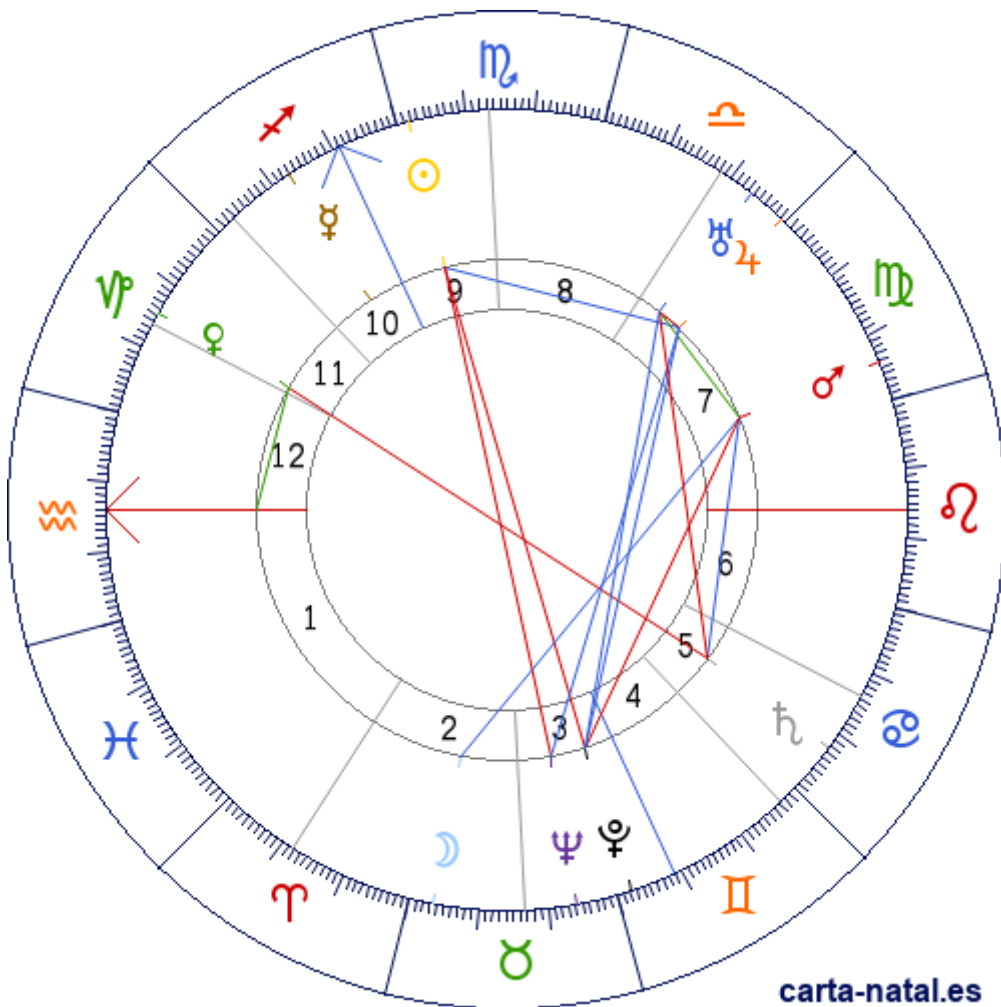

**Carta natal**

**Albert Kesselring**

20/11/1885 12:30:00 (LMT)  
20/11/1885 11:49:27 UT

49:41:46N 10:08:11E

Tropical/geocéntrico  
Carta eclíptica  
Casas: Placidus

ARMC: 247°09'18.59292"

carta-natal.es

Generalidades

**Casas (Placidus)**

C 1 (AC)	♈	14°06'00"
C 2	♉	11°46'54"
C 3	♊	16°34'30"
C 4	♋	08°52'10"
C 5	♌	27°10'20"
C 6	♍	16°20'07"
C 7	♎	14°06'00"
C 8	♏	11°46'54"
C 9	♐	16°34'30"
C 10 (MC)	♑	08°52'10"
C 11	♒	27°10'20"
C 12	♓	16°20'07"

**Planetas**

☉	♐	28°22'10"	9
☾	♋	03°21'53"	2
☿	♊	17°11'00"	10
♀	♎	14°39'36"	11 » 12
♂	♈	05°55'13"	7
♃	♉	00°43'07"	7
♄	♎	07°32'0"R	5
♅	♊	06°28'45"	7
♆	♊	24°03'30"R	3
♇	♋	02°11'42"R	3

**Aspectos**

☉	60°	♃	2.35° (A)
☉	180°	♅	4.31° (S)
☉	180°	♆	3.83° (A)
☾	120°	♂	2.56° (A)
♀	180°	♄	7.13° (S)
♀	30°	AC	0.56° (A)
♂	60°	♄	1.61° (A)
♂	30°	♅	0.56° (A)
♂	90°	♆	3.73° (S)
♃	0°	♅	5.76° (A)
♃	120°	♅	6.66° (S)
♃	120°	♆	1.48° (A)
♄	90°	♅	1.05° (A)
♅	120°	♆	4.28° (S)