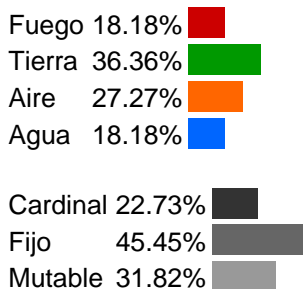

**Carta natal**

**Albert Kesselring**

20/11/1885 12:30:00 (LMT)  
20/11/1885 11:49:27 UT

49:41:46N 10:08:11E

Tropical/geocéntrico  
Carta eclíptica  
Casas: Placidus

ARMC: 247°09'18.59292"

carta-natal.es

Generalidades

**Casas (Placidus)**

C 1 (AC)	♈	14°06'00"
C 2	♉	11°46'54"
C 3	♊	16°34'30"
C 4	♋	08°52'10"
C 5	♌	27°10'20"
C 6	♍	16°20'07"
C 7	♎	14°06'00"
C 8	♏	11°46'54"
C 9	♐	16°34'30"
C 10 (MC)	♑	08°52'10"
C 11	♒	27°10'20"
C 12	♓	16°20'07"

**Planetas**

☉	♐	28°22'10"	9
☾	♋	03°21'53"	2
☿	♊	17°11'00"	10
♀	♎	14°39'36"	11 » 12
♂	♈	05°55'13"	7
♃	♉	00°43'07"	7
♄	♎	07°32'0"R	5
♅	♊	06°28'45"	7
♆	♊	24°03'30"R	3
♇	♋	02°11'42"R	3

**Aspectos**

☉	60°	♃	2.35° (A)
☉	180°	♅	4.31° (S)
☉	180°	♆	3.83° (A)
☾	120°	♂	2.56° (A)
♀	180°	♄	7.13° (S)
♀	30°	AC	0.56° (A)
♂	60°	♄	1.61° (A)
♂	30°	♅	0.56° (A)
♂	90°	♆	3.73° (S)
♃	0°	♅	5.76° (A)
♃	120°	♅	6.66° (S)
♃	120°	♆	1.48° (A)
♄	90°	♅	1.05° (A)
♅	120°	♆	4.28° (S)