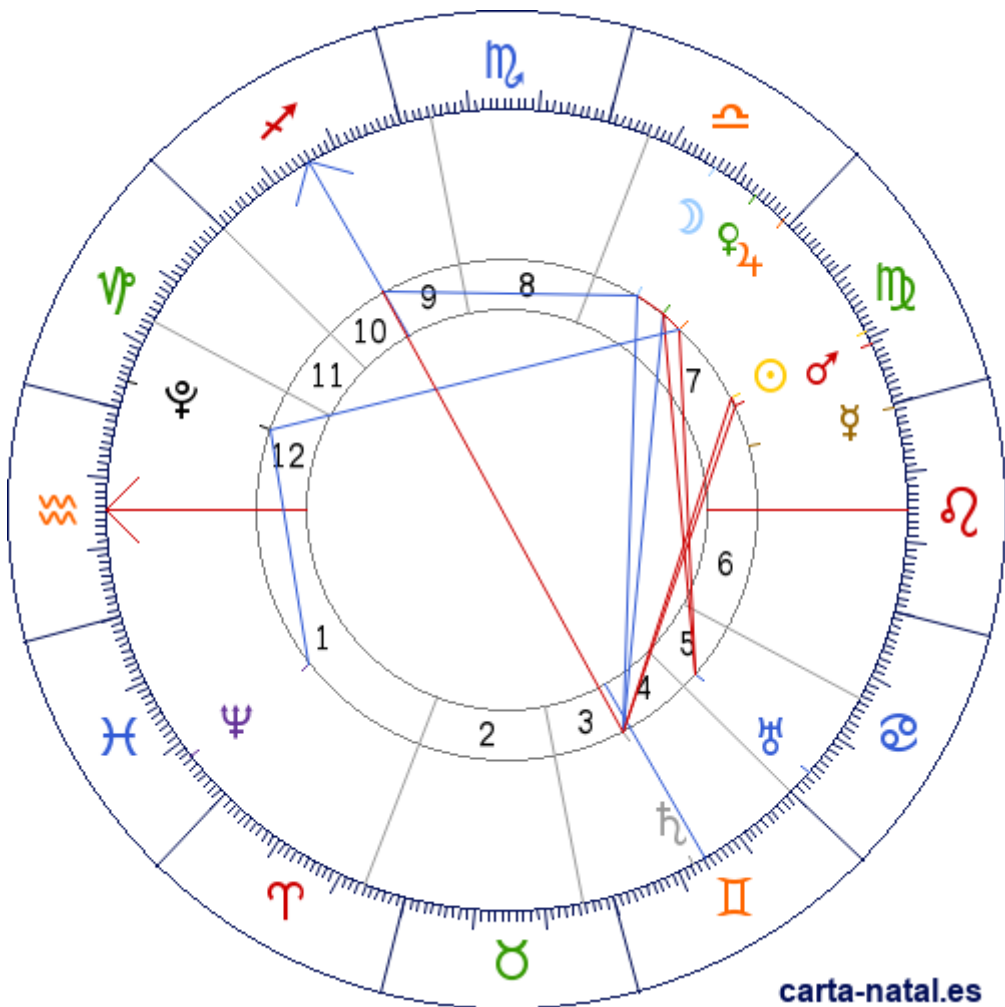

**Carta natal**

**Iván IV de Rusia**

04/09/1530 18:00:00 (LMT)  
04/09/1530 15:29:32 UT GREG

55:45:08N 37:36:56E

Tropical/geocéntrico  
Carta eclíptica  
Casas: Placidus

ARMC: 252°52'21.4536"

**Generalidades**

**Casas (Placidus)**

C 1 (AC)	♊	14°38'03"
C 2	♈	23°57'18"
C 3	♉	25°27'38"
C 4	♊	14°13'09"
C 5	♋	29°40'24"
C 6	♌	16°31'36"
C 7	♍	14°38'03"
C 8	♎	23°57'18"
C 9	♏	25°27'38"
C 10 (MC)	♐	14°13'09"
C 11	♑	29°40'24"
C 12	♒	16°31'36"

**Planetas**

☉	♋	11°07'56"	7
☽	♋	13°23'06"	7
♀	♋	29°30'24" <u>R</u>	7
♁	♋	06°16'03"	7
♃	♋	09°17'08"	7
♄	♋	00°59'44"	7
♅	♋	12°24'13"	3 » 4
♆	♋	03°39'21"	5
♇	♋	22°37'40" <u>R</u>	1
♁	♋	25°49'26" <u>R</u>	12

**Aspectos**

☉	0°	♁	1.85° (S)
☉	90°	♅	1.27° (A)
☽	0°	♀	7.12° (S)
☽	120°	♅	0.98° (S)
☽	60°	MC	0.83° (S)
♀	0°	♄	5.27° (S)
♀	120°	♅	6.14° (A)
♀	90°	♆	2.61° (S)
♁	90°	♅	3.12° (A)
♄	90°	♆	2.66° (A)
♄	120°	♀	5.17° (S)
♅	180°	MC	1.82° (S)
♆	60°	♀	3.2° (S)