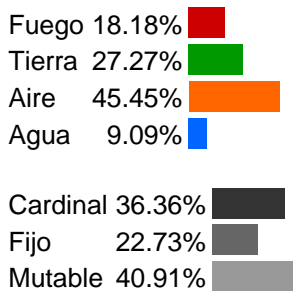

**Carta natal**

**Iván IV de Rusia**

04/09/1530 18:00:00 (LMT)  
04/09/1530 15:29:32 UT GREG

55:45:08N 37:36:56E

Tropical/geocéntrico  
Carta eclíptica  
Casas: Placidus

ARMC: 252°52'21.4536"

**Generalidades**

**Casas (Placidus)**

C 1 (AC)	♊	14°38'03"
C 2	♈	23°57'18"
C 3	♉	25°27'38"
C 4	♊	14°13'09"
C 5	♋	29°40'24"
C 6	♌	16°31'36"
C 7	♍	14°38'03"
C 8	♎	23°57'18"
C 9	♏	25°27'38"
C 10 (MC)	♐	14°13'09"
C 11	♑	29°40'24"
C 12	♒	16°31'36"