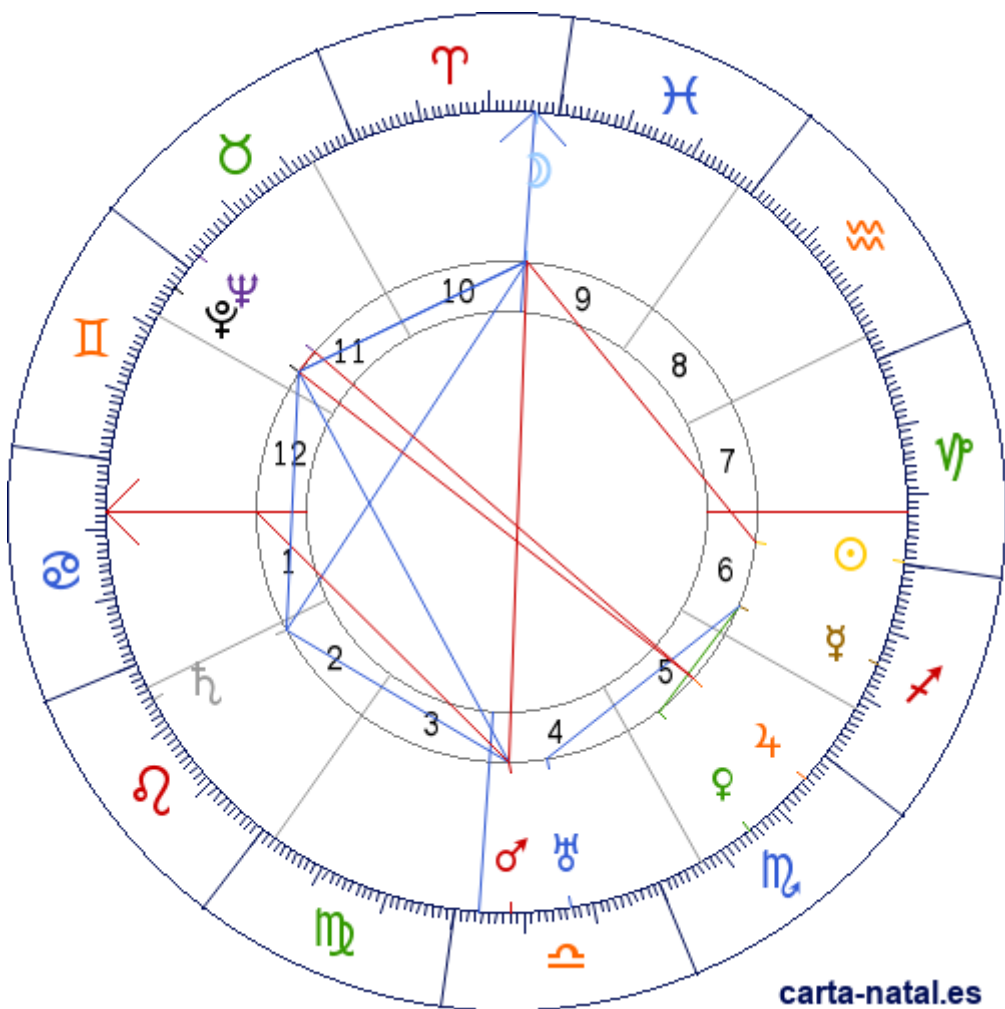

Carta natal

Srinivasa Ramanujan

22/12/1887 18:10:00 (LMT)

22/12/1887 12:59:04 UT

11:21:00N 77:44:00E

Tropical/geocéntrico

Carta eclíptica

Casas: Placidus

ARMC: 03°15'54.09072"

carta-natal.es

Generalidades

Fuego 36.36%

Tierra 18.18%

Aire 18.18%

Agua 27.27%

Cardinal 63.64%

♇ ♎ 27°50'21"R 11

♁ ♋ 03°33'16"R 11

Aspectos

☉ 90° ☾ 2.71° (S)

☾ 180° ♂ 5.07° (A)

☾ 120° ♃ 2.33° (A)

☾ 60° ♀ 0.42° (A)

☾ 0° MC 0.43° (S)