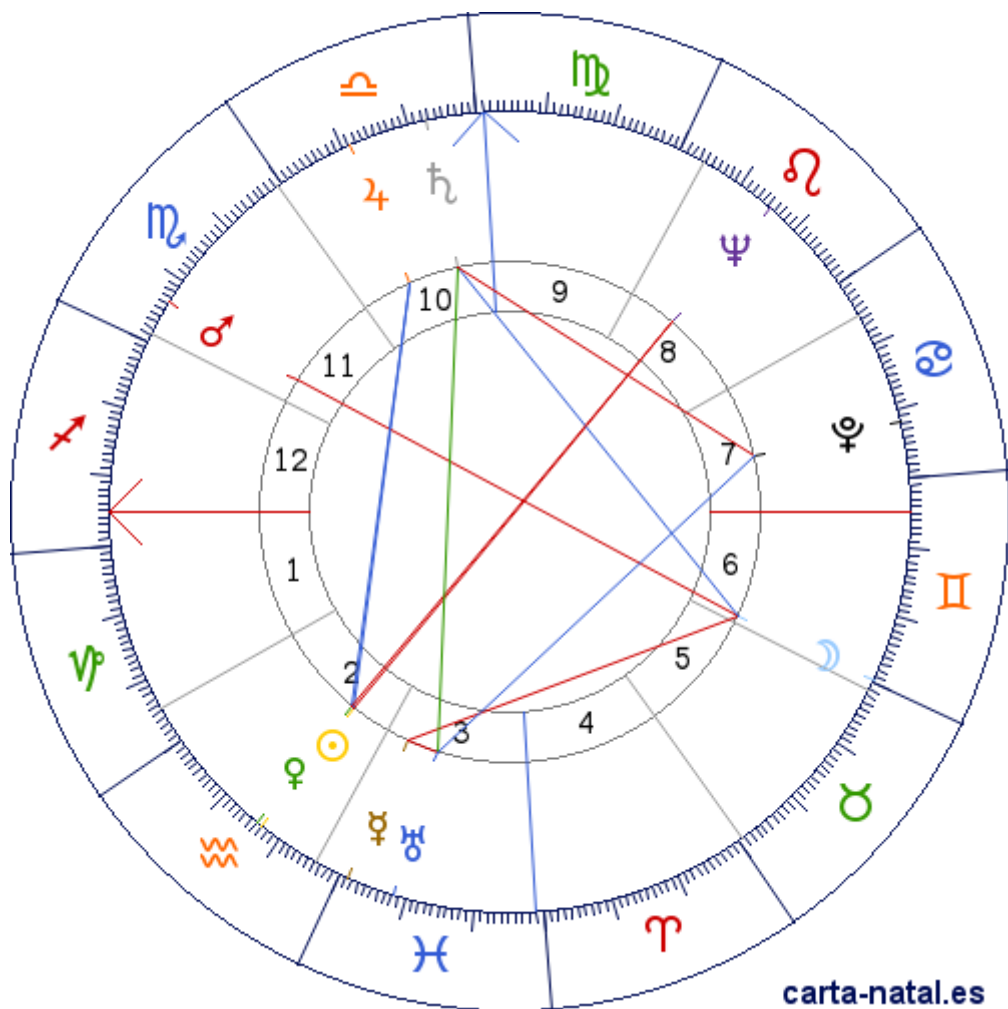

Carta natal

Felicia Cohn Montealegre

06/02/1922 02:30:00 (CST)
06/02/1922 08:30:00 UT

09:56:00N 84:05:00W

Tropical/geocéntrico
Carta eclíptica
Casas: Placidus

ARMC: 179°06'38.00196"

carta-natal.es

Generalidades

Casas (Placidus)

C 1 (AC)	♂	25°12'08"
C 2	♍	24°35'30"
C 3	♎	26°06'09"
C 4	♏	29°01'50"
C 5	♐	00°32'04"
C 6	♑	28°54'37"
C 7	♒	25°12'08"
C 8	♓	24°35'30"
C 9	♈	26°06'09"
C 10 (MC)	♉	29°01'50"
C 11	♊	00°32'04"
C 12	♋	28°54'37"

Planetas

☉	♎	16°47'24"	2
☾	♌	00°26'28"	6
♀	♏	01°10'01" <u>R</u>	3
♀	♎	16°04'37"	2
♂	♌	23°34'55"	11
♃	♈	18°52'40" <u>E</u>	10
♃	♈	07°14'49" <u>R</u>	10
♅	♏	08°18'52"	3
♆	♏	14°31'48" <u>R</u>	8
♇	♓	08°18'16" <u>R</u>	7

Aspectos

☉	0°	♀	0.71° (A)
☉	120°	♃	2.09° (A)
☉	180°	♆	2.26° (S)
☾	90°	♀	0.73° (A)
☾	180°	♂	6.86° (S)
☾	120°	♃	6.81° (A)
♀	0°	♅	7.15° (S)
♀	120°	♃	2.8° (A)
♀	180°	♆	1.55° (S)
♃	150°	♅	1.07° (S)
♃	90°	♀	1.06° (S)
♅	120°	♀	0.01° (S)