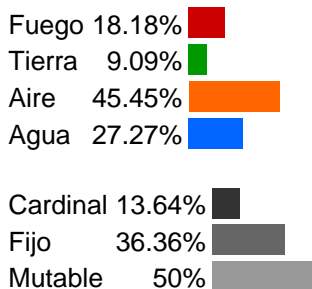

Carta natal

Felicia Cohn Montealegre

06/02/1922 02:30:00 (CST)
06/02/1922 08:30:00 UT

09:56:00N 84:05:00W

Tropical/geocéntrico
Carta eclíptica
Casas: Placidus

ARMC: 179°06'38.00196"

carta-natal.es

Generalidades

Casas (Placidus)

C 1 (AC)	♂	25°12'08"
C 2	♍	24°35'30"
C 3	♎	26°06'09"
C 4	♏	29°01'50"
C 5	♐	00°32'04"
C 6	♑	28°54'37"
C 7	♒	25°12'08"
C 8	♓	24°35'30"
C 9	♈	26°06'09"
C 10 (MC)	♉	29°01'50"
C 11	♊	00°32'04"
C 12	♋	28°54'37"