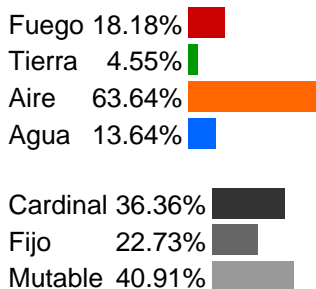

Carta natal

Jenna Elfman

30/09/1971 17:50:00 (PDT)

01/10/1971 00:50:00 UT

34:03:08N 118:14:37W

Tropical/geocéntrico

Carta eclíptica

Casas: Placidus

ARMC: 263°21'58.96404"

carta-natal.es

Generalidades

Casas (Placidus)

C 1 (AC)	♈	19°48'21"
C 2	♉	00°54'11"
C 3	♊	00°20'28"
C 4	♋	23°54'35"
C 5	♌	16°34'17"
C 6	♍	12°59'26"
C 7	♎	19°48'21"
C 8	♏	00°54'11"
C 9	♐	00°20'28"
C 10 (MC)	♑	23°54'35"
C 11	♒	16°34'17"
C 12	♓	12°59'26"