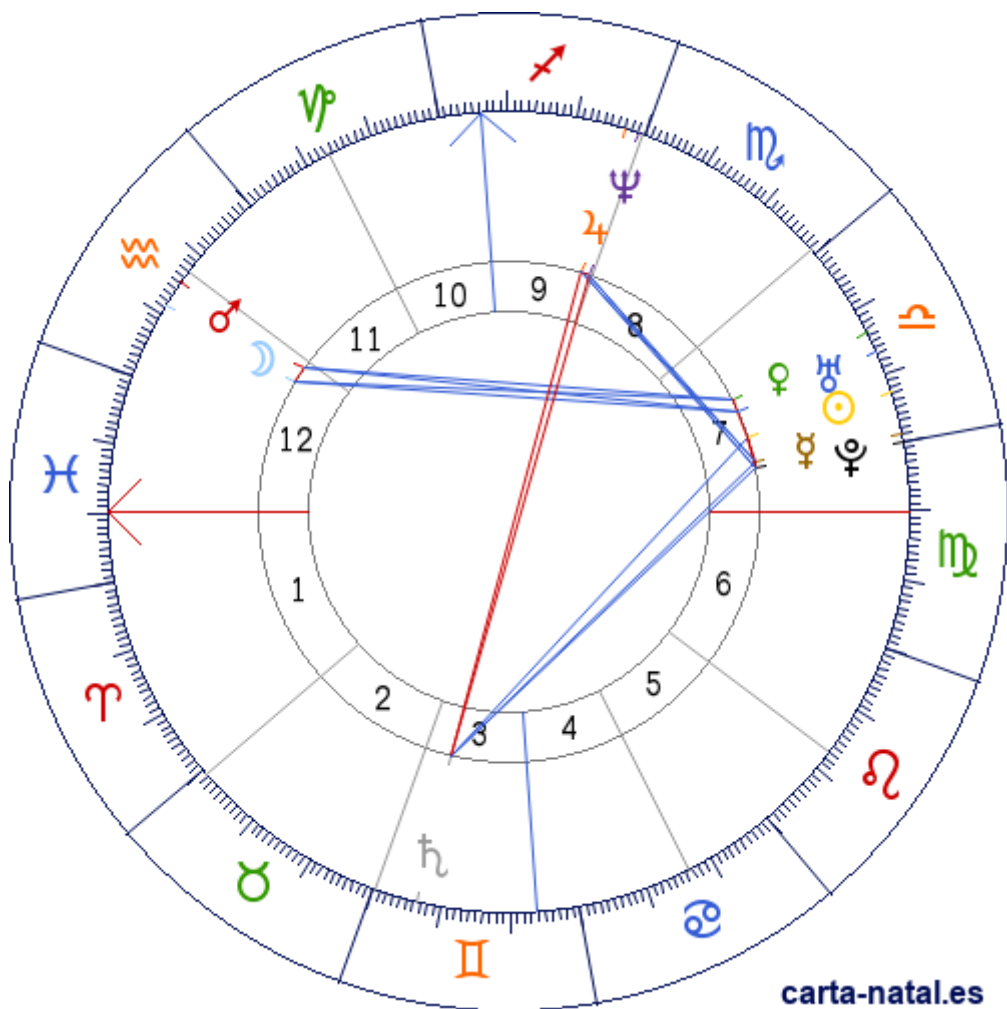

Carta natal

Jenna Elfman

30/09/1971 17:50:00 (PDT)

01/10/1971 00:50:00 UT

34:03:08N 118:14:37W

Tropical/geocéntrico

Carta eclíptica

Casas: Placidus

ARMC: 263°21'58.96404"

carta-natal.es

Generalidades

Casas (Placidus)

C 1 (AC)	♈	19°48'21"
C 2	♉	00°54'11"
C 3	♊	00°20'28"
C 4	♋	23°54'35"
C 5	♌	16°34'17"
C 6	♍	12°59'26"
C 7	♎	19°48'21"
C 8	♏	00°54'11"
C 9	♐	00°20'28"
C 10 (MC)	♑	23°54'35"
C 11	♒	16°34'17"
C 12	♓	12°59'26"

Planetas

☉	♈	07°11'50"	7
☾	♎	18°42'10"	12
☿	♈	01°10'32"	7
♀	♈	16°24'36"	7
♂	♎	14°51'53"	12
♃	♈	02°55'29"	9
♄	♊	06°23'57" <u>R</u>	3
♅	♈	13°31'18"	7
♆	♈	00°56'47"	9
♇	♎	29°50'33"	7

Aspectos

☉	0°	♀	6.02° (A)
☉	120°	♄	0.8° (S)
☉	0°	♅	6.32° (A)
☉	0°	♆	7.35° (S)
☾	120°	♀	2.29° (S)
☾	0°	♂	3.84° (S)
☾	120°	♅	5.18° (S)
♀	60°	♃	1.75° (A)
♀	120°	♄	5.22° (A)
♀	60°	♆	0.23° (S)
♀	0°	♇	1.33° (S)
♀	120°	♂	1.55° (S)
♀	0°	♅	2.89° (S)
♂	120°	♅	1.34° (S)
♃	180°	♄	3.47° (A)

♄	0°	♁	1.98° (S)
♄	60°	♁	3.08° (S)
♃	180°	♁	5.45° (A)
♃	120°	♁	6.56° (A)
♁	60°	♁	1.1° (A)