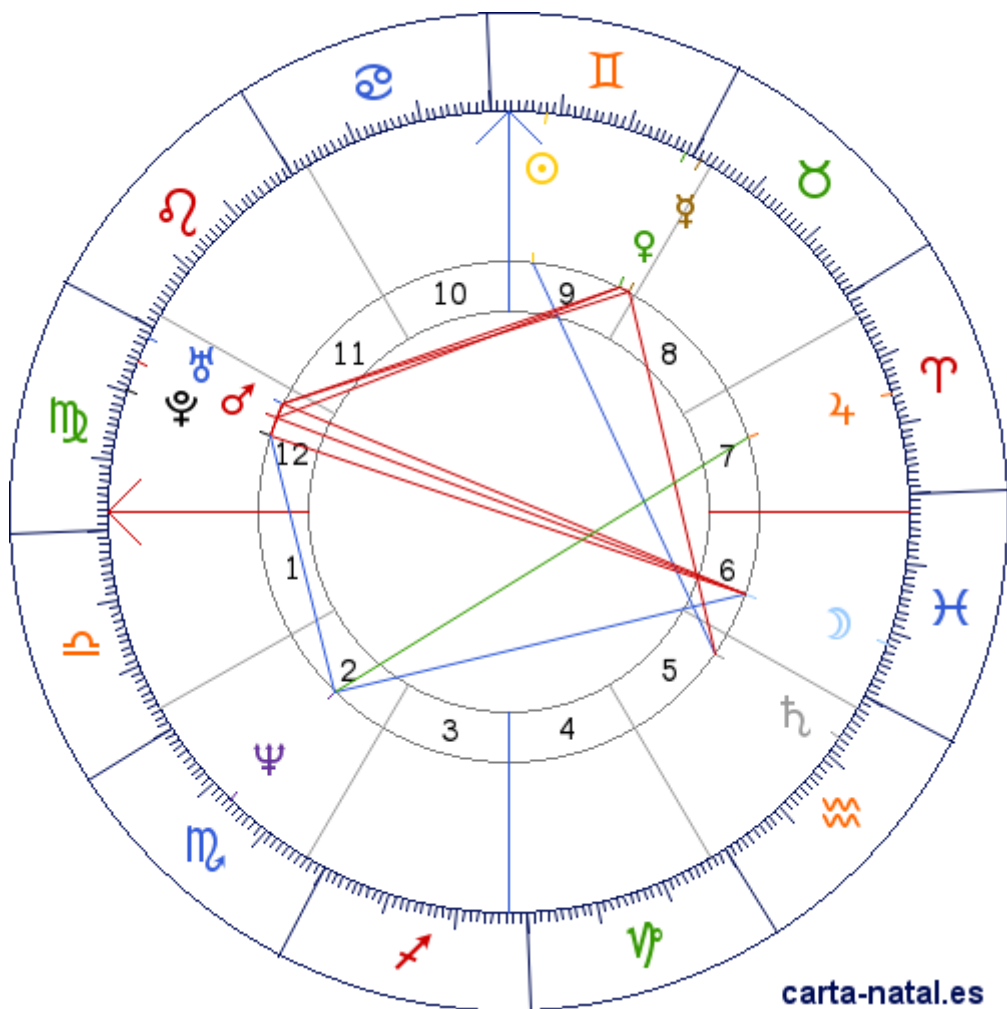

Carta natal

Alaska

13/06/1963 13:00:00 (CST)

13/06/1963 19:00:00 UT

19:25:42N 99:07:40W

Tropical/geocéntrico

Carta eclíptica

Casas: Placidus

ARMC: 87°14'18.20508"

carta-natal.es

Generalidades

Casas (Placidus)

C 1 (AC)	♍	27°23'22"
C 2	♋	26°43'05"
C 3	♌	27°07'54"
C 4	♈	27°27'58"
C 5	♍	27°42'03"
C 6	♎	27°58'24"
C 7	♏	27°23'22"
C 8	♐	26°43'05"
C 9	♑	27°07'54"
C 10 (MC)	♈	27°27'58"
C 11	♉	27°42'03"
C 12	♊	27°58'24"

Planetas

☉	♊	22°02'24"	9
☾	♋	08°14'27"	6
♀	♊	28°48'27"	9
♀	♊	01°09'59"	9
♂	♌	05°23'42"	12
♃	♏	14°39'05"	7
♁	♎	23°01'26" <u>R</u>	5
♁	♌	01°41'51"	12
♅	♌	13°19'46" <u>R</u>	2
♁	♌	09°40'26"	12

Aspectos

☉	120°	♁	0.98° (A)
☾	180°	♂	2.85° (S)
☾	180°	♁	6.54° (S)
☾	120°	♅	5.09° (A)
☾	180°	♀	1.43° (A)
♀	0°	♀	2.36° (S)
♀	90°	♁	5.78° (S)
♀	90°	♁	2.89° (A)
♀	90°	♂	4.23° (A)
♀	90°	♁	0.53° (A)
♂	0°	♁	3.7° (S)
♂	0°	♀	4.28° (A)
♃	150°	♅	1.32° (S)
♁	0°	♀	7.98° (A)
♅	60°	♀	3.66° (A)