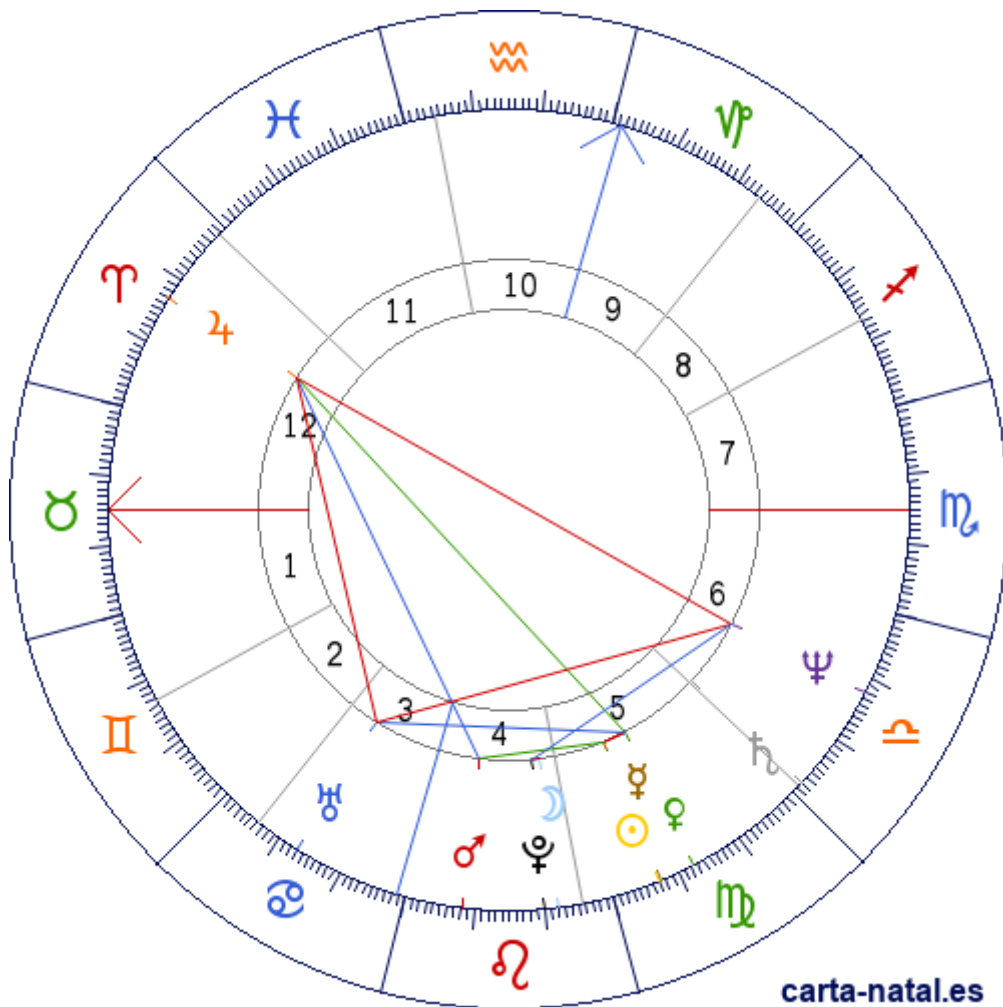

**Carta natal**

**Timothy Bottoms**

30/08/1951 22:28:00 (PDT)

31/08/1951 05:28:00 UT

34:25:15N 119:41:53W

Tropical/geocéntrico

Carta eclíptica

Casas: Placidus

ARMC: 300°53'30.1776"

carta-natal.es

Generalidades

**Casas (Placidus)**

C 1 (AC)	♈	14°56'02"
C 2	♉	13°14'25"
C 3	♊	06°04'25"
C 4	♋	28°45'42"
C 5	♌	25°35'41"
C 6	♍	01°12'44"
C 7	♎	14°56'02"
C 8	♏	13°14'25"
C 9	♐	06°04'25"
C 10 (MC)	♐	28°45'42"
C 11	♑	25°35'41"
C 12	♒	01°12'44"

**Planetas**

☉	♍	07°00'35"	5
☾	♏	21°58'21"	4 » 5
☿	♎	07°13'18" <u>R</u>	5
♀	♎	12°22'43" <u>R</u>	5
♂	♏	08°11'29"	4
♃	♈	13°00'27" <u>R</u>	12
♆	♋	01°56'18"	6
♁	♌	12°54'14"	3
♅	♊	17°46'10"	6
♇	♌	20°03'14"	4

**Aspectos**

☉	0°	♀	0.21° (A)
☉	0°	♀	5.37° (A)
☾	0°	☿	1.92° (S)
♀	0°	♀	5.16° (S)
♀	30°	♂	0.97° (S)
♀	150°	♃	0.63° (S)
♀	60°	♁	0.53° (S)
♂	120°	♃	4.82° (A)
♃	90°	♁	0.1° (A)
♃	180°	♅	4.76° (S)
♁	90°	♅	4.87° (A)
♅	60°	☾	2.28° (S)