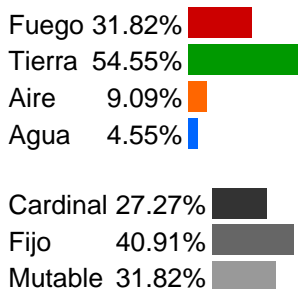

**Carta natal**

**Timothy Bottoms**

30/08/1951 22:28:00 (PDT)

31/08/1951 05:28:00 UT

34:25:15N 119:41:53W

Tropical/geocéntrico

Carta eclíptica

Casas: Placidus

ARMC: 300°53'30.1776"

carta-natal.es

Generalidades

**Casas (Placidus)**

C 1 (AC)	♈	14°56'02"
C 2	♉	13°14'25"
C 3	♊	06°04'25"
C 4	♋	28°45'42"
C 5	♌	25°35'41"
C 6	♍	01°12'44"
C 7	♎	14°56'02"
C 8	♏	13°14'25"
C 9	♐	06°04'25"
C 10 (MC)	♐	28°45'42"
C 11	♑	25°35'41"
C 12	♒	01°12'44"