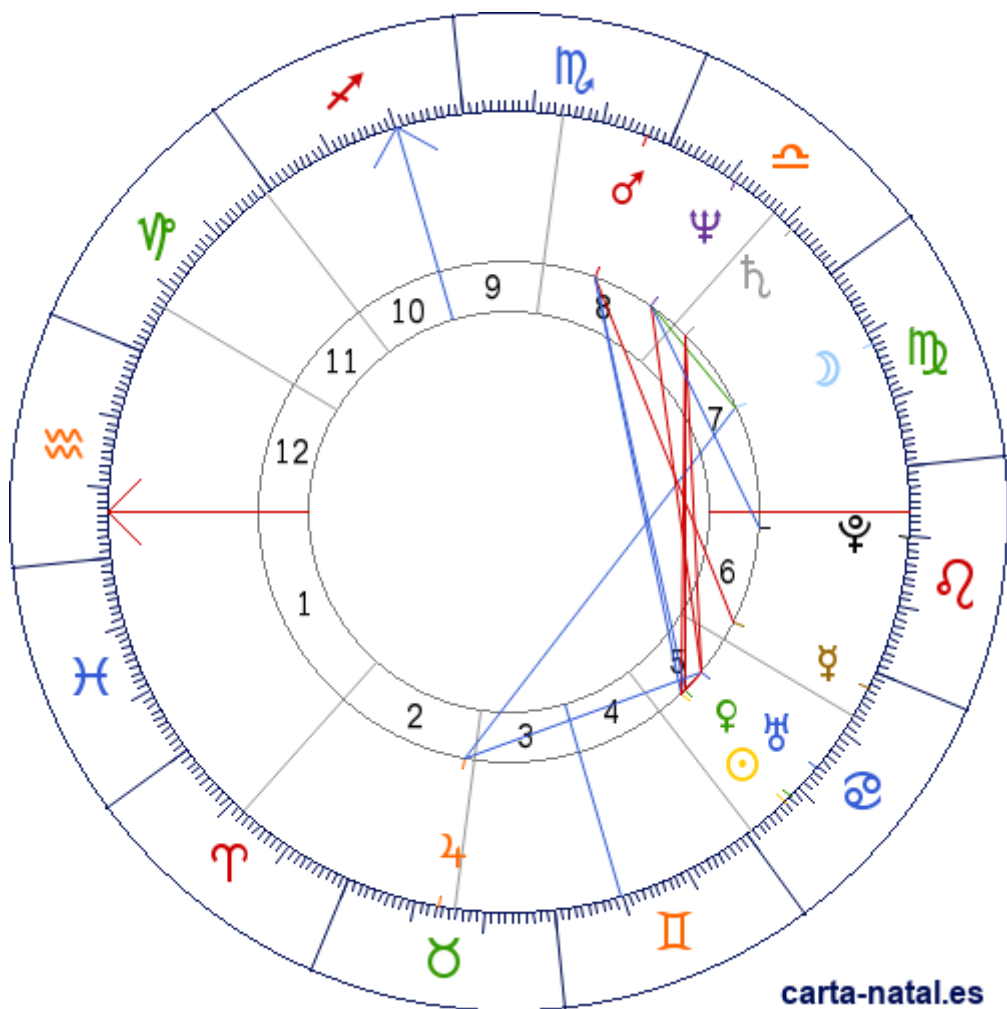

Carta natal

Pietro Mennea

28/06/1952 22:00:00 (CET)

28/06/1952 21:00:00 UT

41:18:43N 16:17:27E

Tropical/geocéntrico

Carta eclíptica

Casas: Placidus

ARMC: 248°11'5.99424"

carta-natal.es

Generalidades

Casas (Placidus)

C 1 (AC)	♋	23°29'22"
C 2	♌	11°54'47"
C 3	♍	15°41'52"
C 4	♎	09°50'08"
C 5	♏	00°39'26"
C 6	♐	22°51'13"
C 7	♑	23°29'22"
C 8	♒	11°54'47"
C 9	♓	15°41'52"
C 10 (MC)	♈	09°50'08"
C 11	♉	00°39'26"
C 12	♊	22°51'13"

Planetas

☉	♋	07°04'02"	5
☾	♊	18°15'37"	7
☿	♋	27°27'39"	6
♀	♋	08°09'11"	5
♂	♈	03°21'32"	8
♃	♌	13°21'56"	2 » 3
♄	♉	08°28'21"	7 » 8
♅	♋	13°45'22"	5
♆	♋	18°55'54" E	8
♇	♏	19°51'23"	6 » 7

Aspectos

☉	0°	♀	1.09° (S)
☉	120°	♂	3.71° (S)
☉	90°	♄	1.41° (A)
☉	0°	♅	6.69° (A)
☾	120°	♃	4.89° (S)
☾	30°	♅	0.67° (A)
♀	90°	♂	5.9° (A)
♀	120°	♂	4.79° (S)
♀	90°	♄	0.32° (A)
♀	0°	♅	5.6° (A)
♃	60°	♅	0.39° (A)
♄	90°	♅	5.28° (S)
♅	90°	♅	5.18° (A)
♅	60°	♇	0.92° (S)