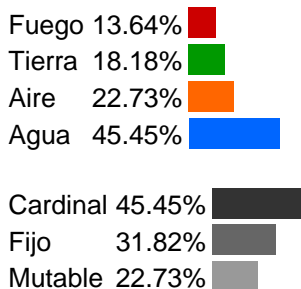

Carta natal

Pietro Mennea

28/06/1952 22:00:00 (CET)

28/06/1952 21:00:00 UT

41:18:43N 16:17:27E

Tropical/geocéntrico

Carta eclíptica

Casas: Placidus

ARMC: 248°11'5.99424"

carta-natal.es

Generalidades

Casas (Placidus)

C 1 (AC)	♋	23°29'22"
C 2	♌	11°54'47"
C 3	♍	15°41'52"
C 4	♎	09°50'08"
C 5	♏	00°39'26"
C 6	♐	22°51'13"
C 7	♑	23°29'22"
C 8	♒	11°54'47"
C 9	♓	15°41'52"
C 10 (MC)	♈	09°50'08"
C 11	♉	00°39'26"
C 12	♊	22°51'13"

Planetas

☉	♋	07°04'02"	5
☾	♊	18°15'37"	7
☿	♋	27°27'39"	6
♀	♋	08°09'11"	5
♂	♈	03°21'32"	8
♃	♌	13°21'56"	2 » 3
♄	♉	08°28'21"	7 » 8
♅	♋	13°45'22"	5
♆	♋	18°55'54" E	8
♇	♏	19°51'23"	6 » 7

Aspectos

☉	0°	♀	1.09° (S)
☉	120°	♂	3.71° (S)
☉	90°	♄	1.41° (A)
☉	0°	♅	6.69° (A)
☾	120°	♃	4.89° (S)
☾	30°	♅	0.67° (A)
♀	90°	♂	5.9° (A)
♀	120°	♂	4.79° (S)
♀	90°	♄	0.32° (A)
♀	0°	♅	5.6° (A)
♃	60°	♅	0.39° (A)
♄	90°	♅	5.28° (S)
♅	90°	♅	5.18° (A)
♅	60°	♇	0.92° (S)