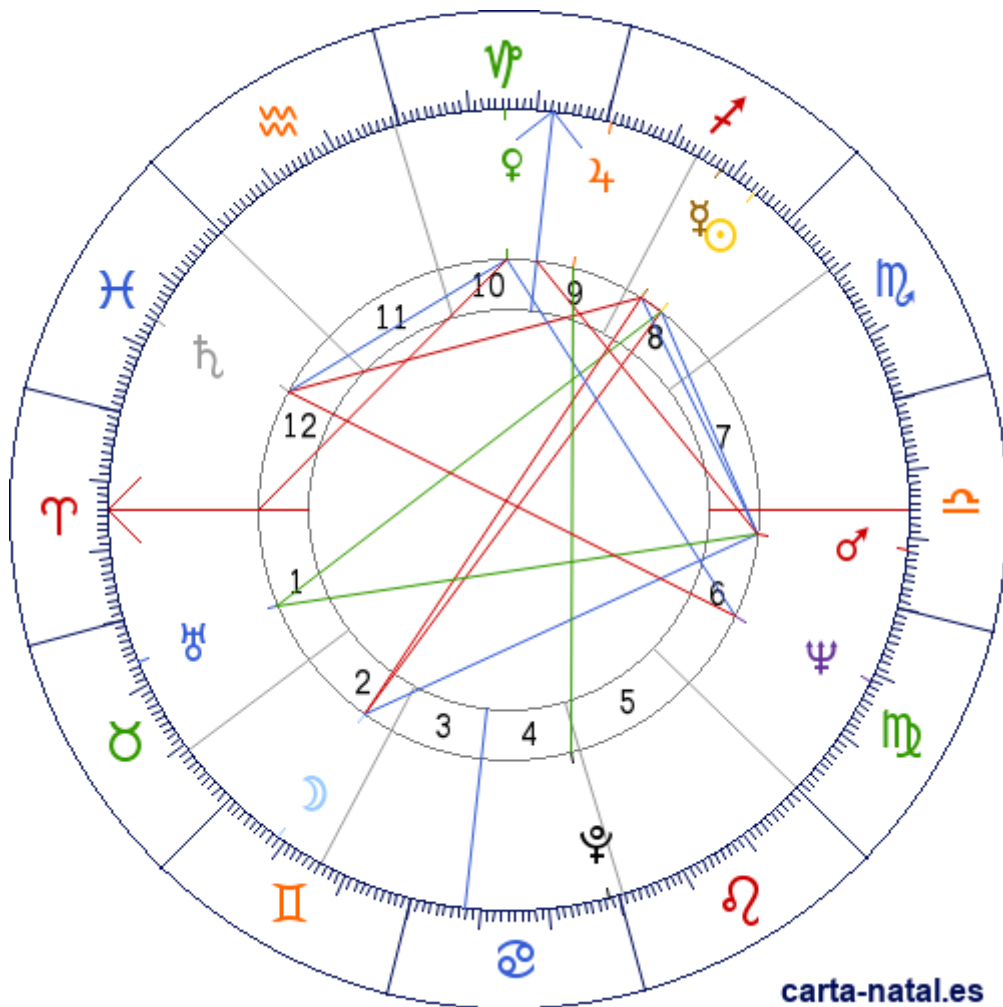

Carta natal

Gary Hart

28/11/1936 14:25:00 (CST)

28/11/1936 20:25:00 UT

38:36:56N 95:16:04W

Tropical/geocéntrico

Carta eclíptica

Casas: Placidus

ARMC: 278°32'5.65584"

carta-natal.es

Generalidades

Fuego 40.91%

Tierra 27.27%

Aire 22.73%

Agua 9.09%

Cardinal 45.45%

Planetas

☉	♋	06°27'01"	8
☾	♌	08°54'29"	2
♀	♋	12°15'12"	8 » 9
♀	♈	14°38'42"	10
♂	♎	08°26'10"	6
♃	♋	29°13'24"	9
♄	♈	15°51'47"	12
♅	♌	06°28'17"R	1
♆	♐	18°49'23"	6
♁	♎	28°34'41"R	4 » 5

Aspectos

☉	180°	☾	2.46° (S)
☉	0°	♀	5.8° (S)
☉	60°	♂	1.99° (A)
☉	150°	♄	0.02° (A)
☾	180°	♀	3.35° (A)
☾	120°	♂	0.47° (S)
♀	60°	♂	3.82° (S)
♀	90°	♄	3.61° (A)
♀	60°	♄	1.22° (A)
♀	120°	♆	4.18° (A)
♀	90°	AC	0.51° (A)
♂	150°	♄	1.96° (S)
♂	90°	MC	0.6° (A)
♃	150°	♁	0.65° (S)
♄	180°	♆	2.96° (A)