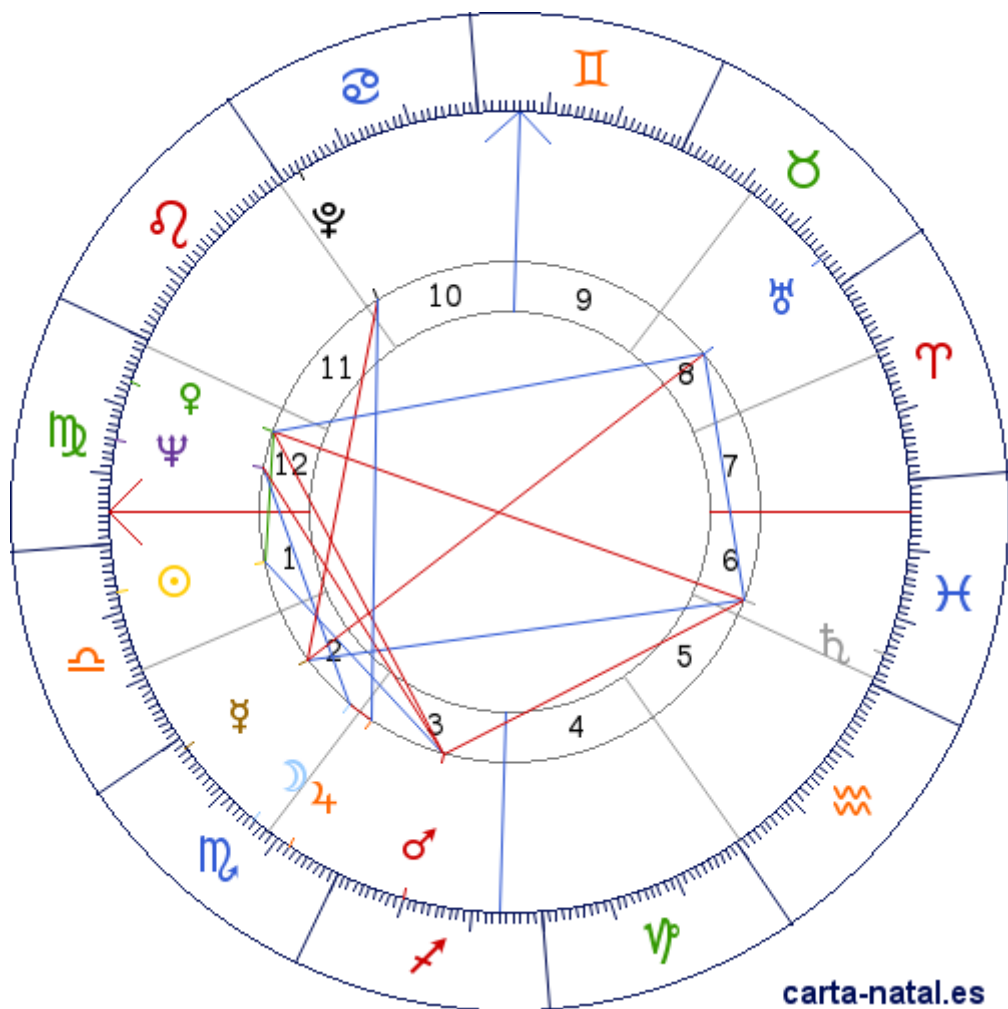

Carta natal

Julie Andrews

01/10/1935 06:00:00 (BST)

01/10/1935 05:00:00 UT

51:23:07N 00:25:14W

Tropical/geocéntrico

Carta eclíptica

Casas: Placidus

ARMC: 83°35'3.2892"

Generalidades

Casas (Placidus)

C 1 (AC)	♍	25°28'06"
C 2	♌	18°49'22"
C 3	♋	18°23'26"
C 4	♉	24°06'37"
C 5	♎	00°27'08"
C 6	♏	01°01'52"
C 7	♏	25°28'06"
C 8	♍	18°49'22"
C 9	♎	18°23'26"
C 10 (MC)	♌	24°06'37"
C 11	♏	00°27'08"
C 12	♍	01°01'52"

Planetas

☉	♌	07°05'26"	1
☽	♋	15°42'41"	2 » 3
♀	♋	01°30'45"	2
♀	♍	06°38'31"	12
♂	♉	10°05'24"	3
♃	♋	22°00'39"	3
♄	♏	04°40'01" <u>R</u>	6
♅	♎	04°32'54" <u>R</u>	8
♆	♍	15°10'05"	12
♁	♏	27°14'37"	10 » 11

Aspectos

☉	30°	♀	0.45° (S)
☉	60°	♂	3° (A)
☽	0°	♃	6.3° (A)
☽	60°	♆	0.54° (S)
♀	120°	♄	3.15° (A)
♀	180°	♅	3.04° (A)
♀	90°	♁	4.27° (S)
♀	90°	♂	3.45° (S)
♀	180°	♄	1.98° (S)
♀	120°	♅	2.09° (S)
♂	90°	♄	5.42° (S)
♂	90°	♆	5.08° (A)
♃	120°	♁	5.23° (A)
♄	60°	♅	0.12° (A)