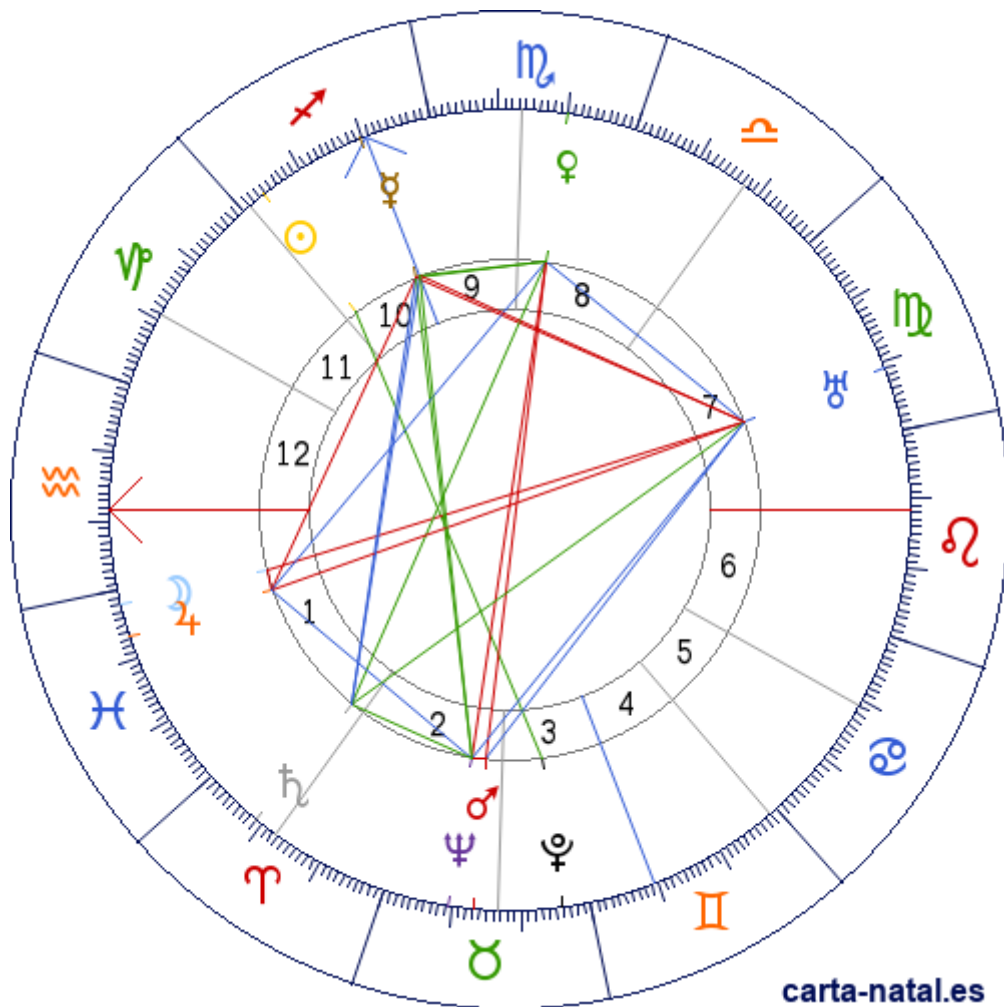

Carta natal

Paul Klee

18/12/1879 10:45:00 (LMT)
18/12/1879 10:15:12 UT

47:01:18N 07:27:01E

Tropical/geocéntrico
Carta eclíptica
Casas: Placidus

ARMC: 247°54'23.76"

carta-natal.es

Generalidades

Casas (Placidus)

C 1 (AC)	♈	18°20'49"
C 2	♉	12°26'19"
C 3	♊	16°41'36"
C 4	♋	09°34'32"
C 5	♌	28°46'10"
C 6	♍	19°06'35"
C 7	♎	18°20'49"
C 8	♏	12°26'19"
C 9	♐	16°41'36"
C 10 (MC)	♑	09°34'32"
C 11	♒	28°46'10"
C 12	♓	19°06'35"

Planetas

☉	♈	26°10'26"	10 » 11
☾	♈	02°03'41"	1
☿	♈	10°13'21" <u>R</u>	10
♀	♎	09°57'14"	8
♂	♋	13°03'09"	2 » 3
♃	♈	06°49'45"	1
♄	♈	09°00'01" <u>E</u>	1 » 2
♅	♎	09°00'15" <u>E</u>	7
♆	♋	09°33'15" <u>R</u>	2
♇	♋	25°54'23" <u>R</u>	3

Aspectos

☉	150°	♀	0.27° (S)
☾	0°	♃	4.77° (A)
☾	180°	♅	6.94° (A)
♀	30°	♀	0.27° (A)
♀	90°	♃	3.39° (A)
♀	120°	♄	1.22° (A)
♀	90°	♅	1.22° (A)
♀	150°	♆	0.67° (A)
♀	0°	MC	0.65° (A)
♀	180°	♂	3.1° (A)
♀	120°	♃	3.12° (S)
♀	150°	♄	0.95° (S)
♀	60°	♅	0.95° (S)
♀	180°	♆	0.4° (S)
♀	30°	MC	0.38° (A)